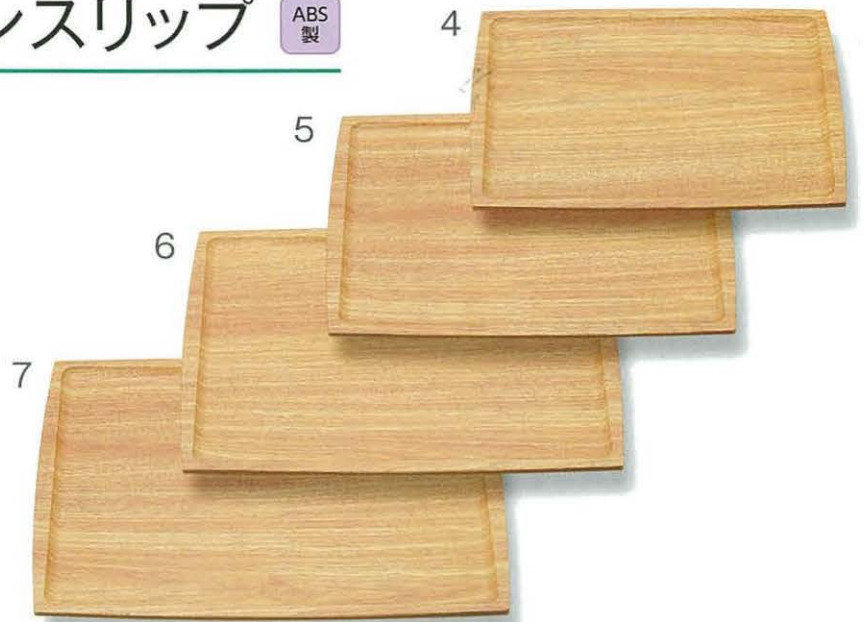

長角盆 薄木目 ノンスリップ ABS製

お盆の上の物が滑らないように、お盆の表面に滑り止め効果のあるウレタン塗装を施しました。

- 4 **M44-354** 2,200円
  長角盆 330×240 薄木目 N.S
  縦24×横33×高1.5(内寸縦21.6×横30×深0.8)
- 5 **M44-355** 2,700円
  長角盆 360×260 薄木目 N.S
  縦26×横36×高1.6(内寸縦24.7×横33×深0.9)
- 6 **M44-356** 3,300円
  長角盆 390×300 薄木目 N.S
  縦30×横39×高1.8(内寸縦27.6×横36×深1)
- 7 **M44-357** 3,500円
  長角盆 420×320 薄木目 N.S
  縦32×横42×高1.8(内寸縦29.5×横38.9×深1.1)