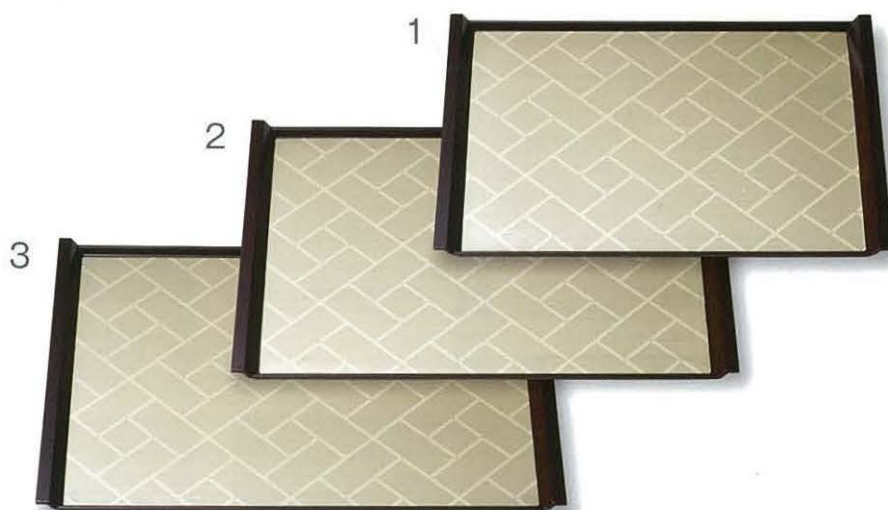

丸盆 ブラウン ノンスリップ PP製

ノンスリップ仕様品は、滑り止め効果のある樹脂シートにより、上に載せたものが滑りにくくなっています。  
また、一体成型により耐衝撃性にも優れています。

- 5 **M44-376** 1,500円  
丸盆 φ330 ブラウン N.S  
φ33×高2.1 (内寸φ32×深1.7)
- 6 **M44-377** 1,700円  
丸盆 φ360 ブラウン N.S  
φ36×高2.2 (内寸φ35×深1.8)
- 7 **M44-378** 1,900円  
丸盆 φ390 ブラウン N.S  
φ39×高2.2 (内寸φ38×深1.8)

正角盆 ブラウン ノンスリップ PP製

ノンスリップ仕様品は、滑り止め効果のある樹脂シートにより、上に載せたものが滑りにくくなっています。  
また、一体成型により耐衝撃性にも優れています。

- 8 **M44-352** 1,650円  
正角盆 330×330 ブラウン N.S  
縦33×横33×高2  
(内寸縦31.4×横31.4×深1.6)

## 長角盆 雅 金 NEW ABS 製

お盆の上の物が滑らないように、お盆の表面に滑り止め効果のあるウレタン塗装を施しました。

- 1 **M44-394** 3,300円  
長角盆 雅 390×293 金 N.S  
縦29.3×横39×高1.8
- 2 **M44-395** 3,500円  
長角盆 雅 432×317 金 N.S  
縦31.7×横43.2×高1.8
- 3 **M44-396** 4,000円  
長角盆 雅 450×335 金 N.S  
縦33.5×横45×高1.9