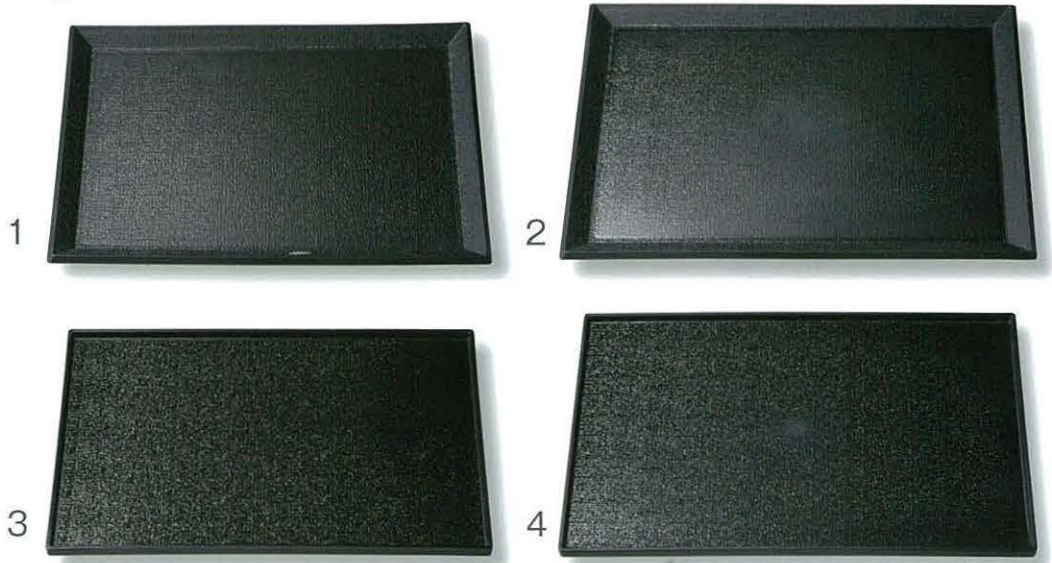

長角盆 黒 ノンスリップ PP製

ノンスリップ仕様品は、滑り止め効果のある樹脂シートにより、上に載せたものが滑りにくくなっています。
また、一体成型により耐衝撃性にも優れています。

長角盆 / 丸盆 / 正角盆

- 1 **M44-372** 2,300円
  長角盆 390×290 黒 N.S
  縦29×横39×高2
  (内寸縦24×横33.8×深1.2)
- 2 **M44-373** 2,600円
  長角盆 420×315 黒 N.S
  縦31.5×横42×高2
  (内寸縦26.5×横36.8×深1.2)
- 3 **M44-374** 2,100円
  長角盆 390×265 黒 N.S
  縦26.5×横39×高1.3
  (内寸縦25.6×横38×深0.7)
- 4 **M44-375** 2,400円
  長角盆 415×290 黒 N.S
  縦29×横41.5×高1.3
  (内寸縦28×横40.8×深0.7)