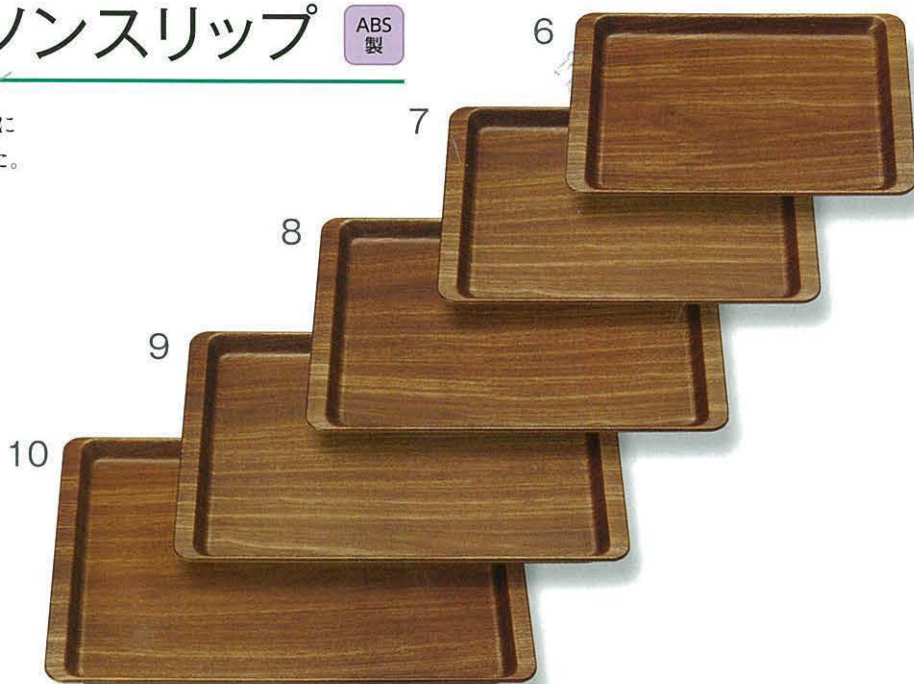

長角盆 濃木目 ノンスリップ ABS製

お盆の上の物が滑らないように、お盆の表面に滑り止め効果のあるウレタン塗装を施しました。

- 6 **M44-367** 1,800円
  長角盆 300×210 濃木目 N.S
  縦21×横30×高2(内寸縦20×横26.4×深1.6)
- 7 **M44-368** 1,900円
  長角盆 330×231 濃木目 N.S
  縦23×横33×高2(内寸縦22×横29.4×深1.6)
- 8 **M44-369** 2,200円
  長角盆 360×252 濃木目 N.S
  縦25×横36×高2(内寸縦24.2×横32.4×深1.6)
- 9 **M44-370** 2,800円
  長角盆 390×273 濃木目 N.S
  縦27×横39×高2(内寸縦26.3×横35.4×深1.8)
- 10 **M44-371** 3,000円
  長角盆 420×294 濃木目 N.S
  縦29×横42×高2(内寸縦28.4×横38.4×深1.8)