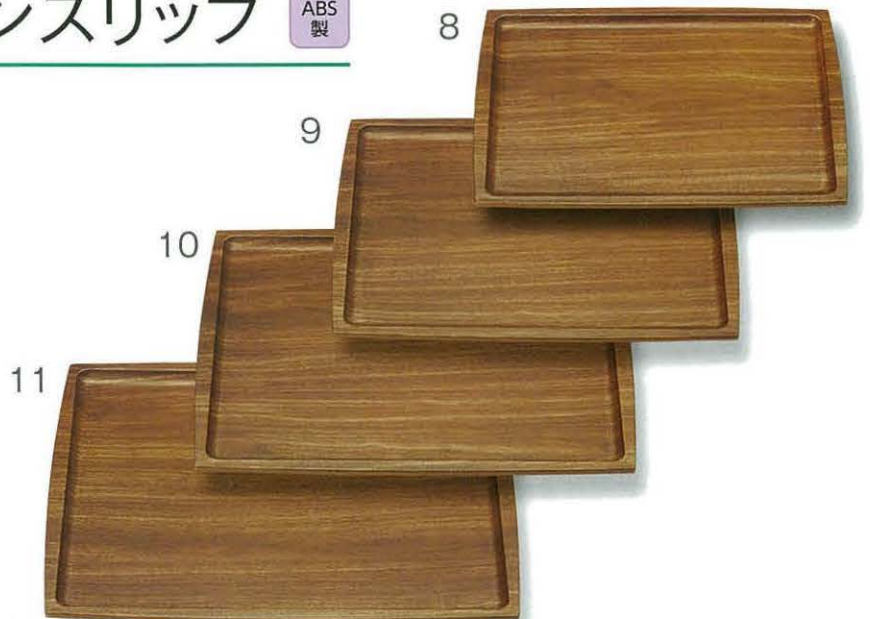

長角盆 濃木目 ノンスリップ ABS製

お盆の上の物が滑らないように、お盆の表面に滑り止め効果のあるウレタン塗装を施しました。

- 8 **M44-358** 2,200円
  長角盆 330×240 濃木目 N.S
  縦24×横33×高1.5(内寸縦21.6×横30×深0.8)
- 9 **M44-359** 2,700円
  長角盆 360×260 濃木目 N.S
  縦26×横36×高1.6(内寸縦24.7×横33×深0.9)
- 10 **M44-360** 3,300円
  長角盆 390×300 濃木目 N.S
  縦30×横39×高1.8(内寸縦27.6×横36×深1)
- 11 **M44-361** 3,500円
  長角盆 420×320 濃木目 N.S
  縦32×横42×高1.8(内寸縦29.5×横38.9×深1.1)