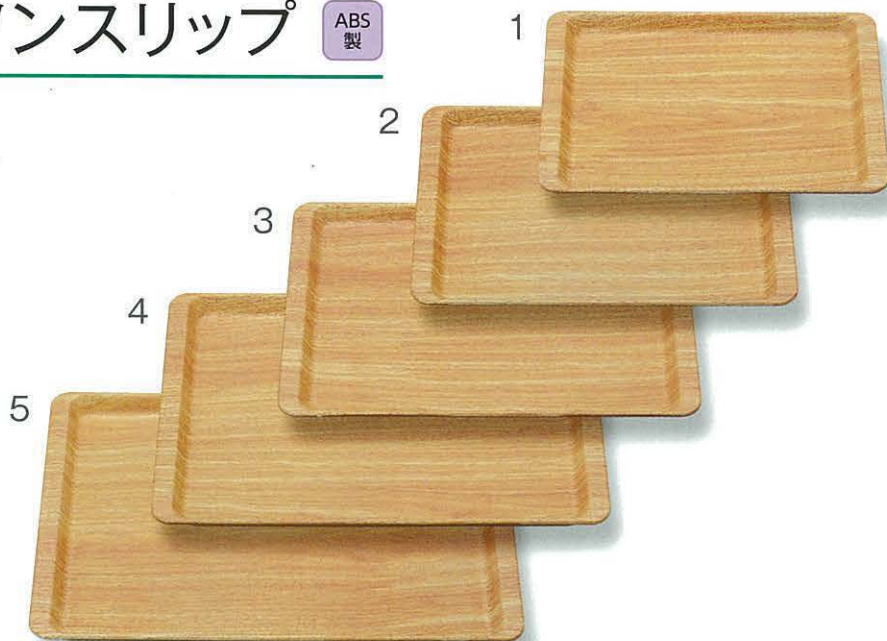

長角盆 薄木目 ノンスリップ ABS製

お盆の上の物が滑らないように、お盆の表面に滑り止め効果のあるウレタン塗装を施しました。

- 1 **M44-362** 1,800円
  長角盆 300×210 薄木目 N.S
  縦21×横30×高2(内寸縦20×横26.4×深1.6)
- 2 **M44-363** 1,900円
  長角盆 330×231 薄木目 N.S
  縦23×横33×高2(内寸縦22×横29.4×深1.6)
- 3 **M44-364** 2,200円
  長角盆 360×252 薄木目 N.S
  縦25×横36×高2(内寸縦24.2×横32.4×深1.6)
- 4 **M44-365** 2,800円
  長角盆 390×273 薄木目 N.S
  縦27×横39×高2(内寸縦26.3×横35.4×深1.8)
- 5 **M44-366** 3,000円
  長角盆 420×294 薄木目 N.S
  縦29×横42×高2(内寸縦28.4×横38.4×深1.8)