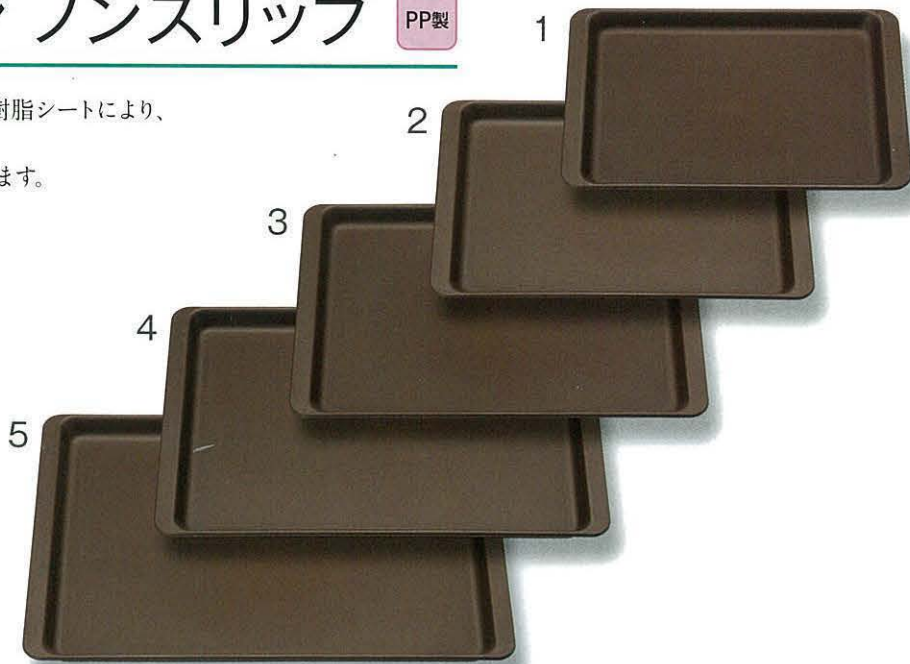

## 長角盆

長角盆 ブラウン ノンスリップ PP製

ノンスリップ仕様品は、滑り止め効果のある樹脂シートにより、上に載せたものが滑りにくくなっています。また、一体成型により耐衝撃性にも優れています。

- 1 **M44-411** 1,500円  
長角盆 330×240 ブラウン N.S  
縦24×横33×高1.5(内寸縦21.6×横30×深0.8)
- 2 **M44-412** 1,800円  
長角盆 360×260 ブラウン N.S  
縦26×横36×高1.6(内寸縦24.7×横33×深0.9)
- 3 **M44-413** 2,100円  
長角盆 390×300 ブラウン N.S  
縦30×横39×高1.8(内寸縦27.6×横36×深1)
- 4 **M44-414** 2,200円  
長角盆 420×320 ブラウン N.S  
縦32×横42×高1.8(内寸縦29.5×横38.9×深1.1)

長角盆 ブラック ノンスリップ NEW PP製

ノンスリップ仕様品は、滑り止め効果のある樹脂シートにより、上に載せたものが滑りにくくなっています。また、一体成型により耐衝撃性にも優れています。

- 5 **M44-401** 1,500円  
長角盆 330×240 ブラック N.S  
縦24×横33×高1.5(内寸縦21.6×横30×深0.8)
- 6 **M44-402** 1,800円  
長角盆 360×260 ブラック N.S  
縦26×横36×高1.6(内寸縦24.7×横33×深0.9)
- 7 **M44-403** 2,100円  
長角盆 390×300 ブラック N.S  
縦30×横39×高1.8(内寸縦27.6×横36×深1)
- 8 **M44-404** 2,200円  
長角盆 420×320 ブラック N.S  
縦32×横42×高1.8(内寸縦29.5×横38.9×深1.1)

## 長角盆 ブラウン ノンスリップ

PP製

ノンスリップ仕様品は、滑り止め効果のある樹脂シートにより、上に載せたものが滑りにくくなっています。  
また、一体成型により耐衝撃性にも優れています。

- 1 **M44-421** 1,200円  
長角盆 300×210 ブラウン N.S  
縦21×横30×高2(内寸縦20×横26.4×深1.6)
- 2 **M44-422** 1,300円  
長角盆 330×231 ブラウン N.S  
縦23×横33×高2(内寸縦22×横29.4×深1.6)
- 3 **M44-423** 1,500円  
長角盆 360×252 ブラウン N.S  
縦25×横36×高2(内寸縦24.2×横32.4×深1.6)
- 4 **M44-424** 1,700円  
長角盆 390×273 ブラウン N.S  
縦27×横39×高2(内寸縦26.3×横35.4×深1.8)
- 5 **M44-425** 1,800円  
長角盆 420×294 ブラウン N.S  
縦29×横42×高2(内寸縦28.4×横38.4×深1.8)