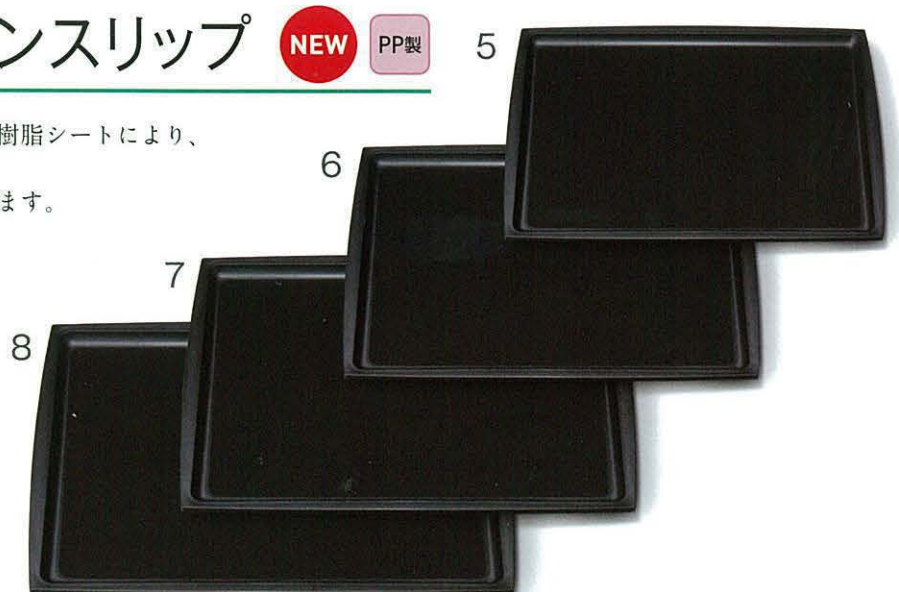

## 長角盆

長角盆 ブラウン ノンスリップ PP製

ノンスリップ仕様品は、滑り止め効果のある樹脂シートにより、上に載せたものが滑りにくくなっています。また、一体成型により耐衝撃性にも優れています。

- 1 **M44-411** 1,500円  
長角盆 330×240 ブラウン N.S  
縦24×横33×高1.5(内寸縦21.6×横30×深0.8)
- 2 **M44-412** 1,800円  
長角盆 360×260 ブラウン N.S  
縦26×横36×高1.6(内寸縦24.7×横33×深0.9)
- 3 **M44-413** 2,100円  
長角盆 390×300 ブラウン N.S  
縦30×横39×高1.8(内寸縦27.6×横36×深1)
- 4 **M44-414** 2,200円  
長角盆 420×320 ブラウン N.S  
縦32×横42×高1.8(内寸縦29.5×横38.9×深1.1)

長角盆 ブラック ノンスリップ NEW PP製

ノンスリップ仕様品は、滑り止め効果のある樹脂シートにより、上に載せたものが滑りにくくなっています。また、一体成型により耐衝撃性にも優れています。

- 5 **M44-401** 1,500円  
長角盆 330×240 ブラック N.S  
縦24×横33×高1.5(内寸縦21.6×横30×深0.8)
- 6 **M44-402** 1,800円  
長角盆 360×260 ブラック N.S  
縦26×横36×高1.6(内寸縦24.7×横33×深0.9)
- 7 **M44-403** 2,100円  
長角盆 390×300 ブラック N.S  
縦30×横39×高1.8(内寸縦27.6×横36×深1)
- 8 **M44-404** 2,200円  
長角盆 420×320 ブラック N.S  
縦32×横42×高1.8(内寸縦29.5×横38.9×深1.1)