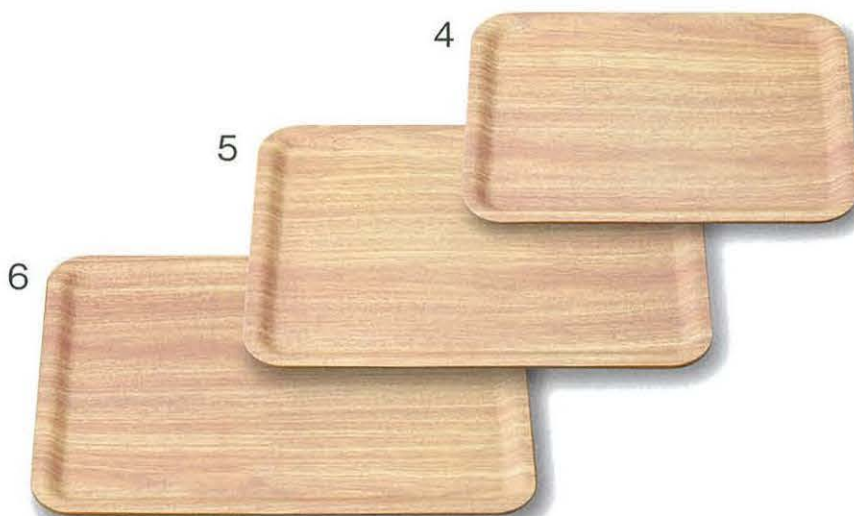

ユニバーサルトレイ 薄木目 NEW ABS製

お盆の上の物が滑らないように、お盆の表面に滑り止め効果のあるウレタン塗装を施しました。

- 4 **M44-388** 1,900円
  ユニバーサルトレイ 330×250 薄木目 N.S
  縦25×横33×高1.4
- 5 **M44-389** 2,800円
  ユニバーサルトレイ 390×293 薄木目 N.S
  縦29.3×横39×高1.4
- 6 **M44-390** 3,000円
  ユニバーサルトレイ 420×315 薄木目 N.S
  縦31.5×横42×高1.4