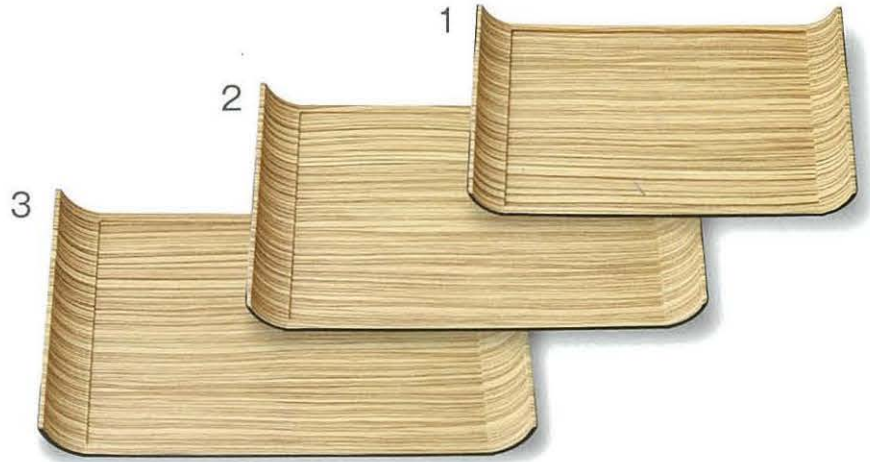

## ユニバーサルトレイ 薄木目 NEW ABS製

お盆の上の物が滑らないように、お盆の表面に滑り止め効果のあるウレタン塗装を施しました。

- 4 **M44-388** 1,900円  
ユニバーサルトレイ 330×250 薄木目 N.S  
縦25×横33×高1.4
- 5 **M44-389** 2,800円  
ユニバーサルトレイ 390×293 薄木目 N.S  
縦29.3×横39×高1.4
- 6 **M44-390** 3,000円  
ユニバーサルトレイ 420×315 薄木目 N.S  
縦31.5×横42×高1.4

## ユニバーサルトレイ 濃木目 NEW ABS製

お盆の上の物が滑らないように、お盆の表面に滑り止め効果のあるウレタン塗装を施しました。

- 7 **M44-391** 1,900円  
ユニバーサルトレイ 330×250 濃木目 N.S  
縦25×横33×高1.4
- 8 **M44-392** 2,800円  
ユニバーサルトレイ 390×293 濃木目 N.S  
縦29.3×横39×高1.4
- 9 **M44-393** 3,000円  
ユニバーサルトレイ 420×315 濃木目 N.S  
縦31.5×横42×高1.4

# Rトレイ ゼブラウッド NEW ABS製

お盆の上の物が滑らないように、お盆の表面に滑り止め効果のあるウレタン塗装を施しました。

Rトレイ / 長角盆

- 1 **M44-379** 2,200円  
Rトレイ 330×230 ゼブラウッド N.S  
縦23×横33×高3.2
- 2 **M44-380** 3,300円  
Rトレイ 390×275 ゼブラウッド N.S  
縦27.5×横39×高3.6
- 3 **M44-381** 3,500円  
Rトレイ 420×300 ゼブラウッド N.S  
縦30×横42×高3.8