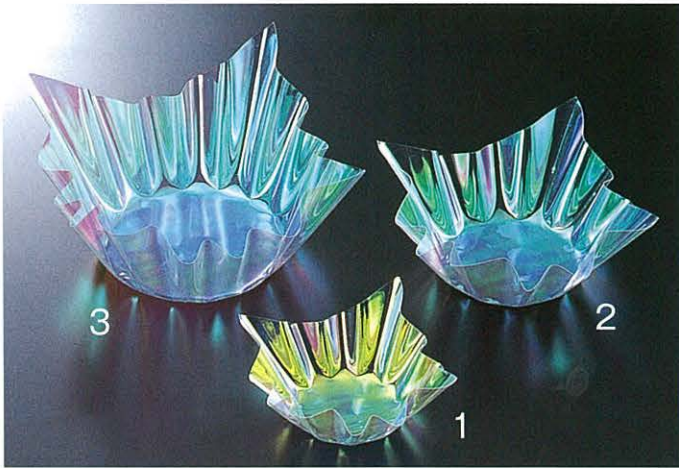

色とりどりの器に
思い思いの料理をのせて季節を感じて…
冷し物、天ぷら、サラダ、デザートなど
幅広く御使用できます。

しゅんさい

旬彩の器

- ◆旬彩の器は、その質感が持つ爽やかなイメージで季節感溢れるメニューを創れます。
- ◆大・中は器として、小は松花堂やおせち料理の珍味入れ等にご使用できます。
- ◆料理を盛り付ける部分はラミネート・フィルムの為、汁物のメニューにもご利用できます。
- ◆旬彩の器は紙鍋ではありませんので、火にかけないで下さい。

オーロラ

電子レンジOK + OPPフィルム製 + PETフィルム製

※商品はM品番(小箱)とC品番(大箱)があり、小箱と大箱では単価が違っています。C品番での御購入をお薦め致します。

サイズ	寸法	底径
(小)	12.5角 [縦9.5×横9.5×高5]	φ5.5
(中)	16.5角 [縦12×横12×高6]	φ8
(大)	22.5角 [縦16.5×横16.5×高8.5]	φ10.5

サイズ/単位はセンチ表示です。

1	M33-475	7,500円	(1枚単価25円)	オーロラ(小)	300枚入
	C33-475	81,000円	(1枚単価22.5円)	オーロラ(小)	3,600枚入
2	M33-476	12,000円	(1枚単価40円)	オーロラ(中)	300枚入
	C33-476	129,600円	(1枚単価36円)	オーロラ(中)	3,600枚入
3	M33-477	16,000円	(1枚単価80円)	オーロラ(大)	200枚入
	C33-477	86,400円	(1枚単価72円)	オーロラ(大)	1,200枚入

双金

OPPフィルム製 + PETフィルム製 ※レンジ使用不可

※商品はM品番(小箱)とC品番(大箱)があり、小箱と大箱では単価が違っています。C品番での御購入をお薦め致します。

サイズ	寸法	底径
(小)	12.5角 [縦9.5×横9.5×高5]	φ5.5
(中)	16.5角 [縦12×横12×高6]	φ8
(大)	22.5角 [縦16.5×横16.5×高8.5]	φ10.5

サイズ/単位はセンチ表示です。

4	M33-499	4,800円	(1枚単価16円)	双金(小)	300枚入
	C33-499	51,900円	(1枚単価約14.4円)	双金(小)	3,600枚入
5	M33-500	7,500円	(1枚単価25円)	双金(中)	300枚入
	C33-500	81,000円	(1枚単価22.5円)	双金(中)	3,600枚入
6	M33-501	10,000円	(1枚単価50円)	双金(大)	200枚入
	C33-501	54,000円	(1枚単価45円)	双金(大)	1,200枚入