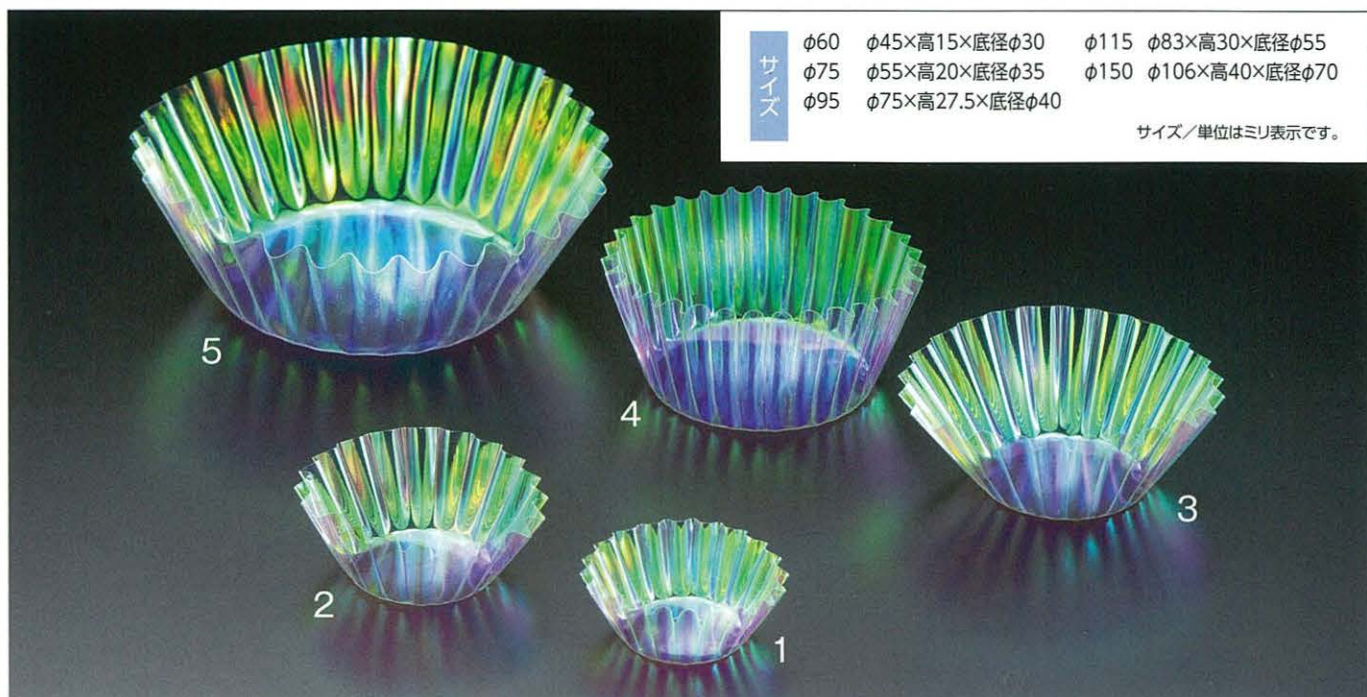

グルメカップ オーロラ

電子レンジ OK

OPPフィルム製
厚さ40μ

+ PETフィルム製
厚さ18μ

※商品はM品番(小箱)とC品番(大箱)があり、小箱と大箱では単価が違ってきます。C品番での御購入をお薦め致します。

サイズ

φ60 φ45×高15×底径φ30 φ115 φ83×高30×底径φ55
φ75 φ55×高20×底径φ35 φ150 φ106×高40×底径φ70
φ95 φ75×高27.5×底径φ40