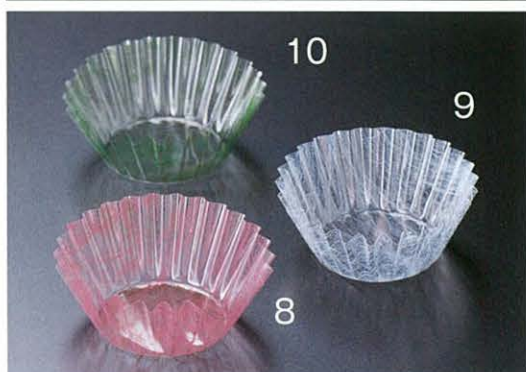

サイズ

φ75 底径φ35×高20
φ95 底径φ40×高27.5
サイズ/単位はミリ表示です。

グルメカップ 雲龍 厚口

電子レンジ OK

OPPフィルム製

※商品はM品番(小箱)とC品番(大箱)があり、小箱と大箱では単価が違ってきます。C品番での御購入をお薦め致します。

サイズ

φ75 底径φ35×高20
φ95 底径φ40×高27.5
サイズ/単位はミリ表示です。