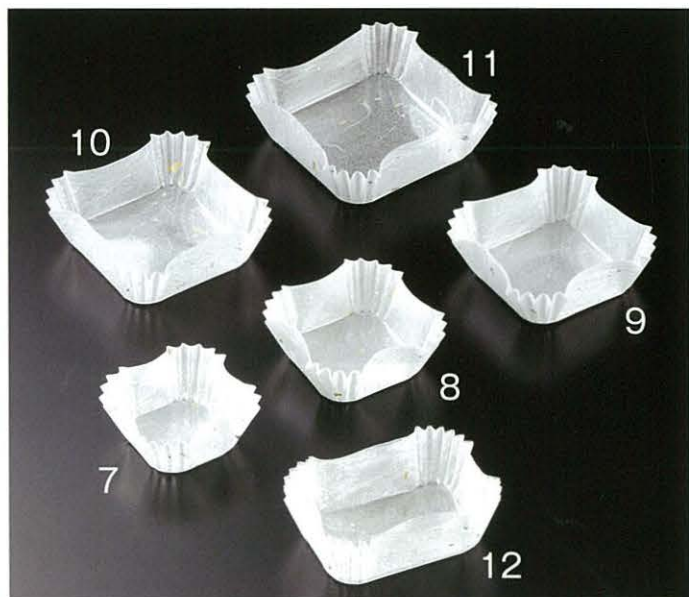

サイズ/単位はセンチ表示です。

※松花堂、重箱の4ツ仕切、6ツ仕切、9ツ仕切に最適なサイズです。

- 1 **M33-746** 4,500円(1枚単価15円) 角 オーロラ 11×11 300枚入
- 2 **M33-747** 5,400円(1枚単価18円) 角 オーロラ 12×12 300枚入
- 3 **M33-748** 6,000円(1枚単価20円) 角 オーロラ 13×13 300枚入
- 4 **M33-749** 6,900円(1枚単価23円) 角 オーロラ 14×14 300枚入
- 5 **M33-750** 7,500円(1枚単価25円) 角 オーロラ 15×15 300枚入
- 6 **M33-751** 6,000円(1枚単価20円) 角 オーロラ 12×15 300枚入

双金

PET
フィルム
製

※レンジ使用不可

マーク入

サイズ

11×11 [(5×5)×高3]	14×14 [(8×8)×高3]
12×12 [(6×6)×高3]	15×15 [(9×9)×高3]
13×13 [(7×7)×高3]	12×15 [(5×8)×高3.5]

サイズ/単位はセンチ表示です。

- 1 **M33-752** 3,900円(1枚単価13円) 角 双金 11×11 300枚入
- 2 **M33-753** 4,500円(1枚単価15円) 角 双金 12×12 300枚入
- 3 **M33-754** 5,400円(1枚単価18円) 角 双金 13×13 300枚入
- 4 **M33-755** 6,000円(1枚単価20円) 角 双金 14×14 300枚入
- 5 **M33-756** 6,600円(1枚単価22円) 角 双金 15×15 300枚入
- 6 **M33-757** 5,400円(1枚単価18円) 角 双金 12×15 300枚入

金箔

PET
フィルム
製

紙製

※レンジ使用不可

サイズ

11×11 [(5×5)×高3]	14×14 [(8×8)×高3]
12×12 [(6×6)×高3]	15×15 [(9×9)×高3]
13×13 [(7×7)×高3]	12×15 [(5×8)×高3.5]

サイズ/単位はセンチ表示です。

- 7 **M33-758** 3,900円(1枚単価13円) 角 金箔 11×11 300枚入
- 8 **M33-759** 4,500円(1枚単価15円) 角 金箔 12×12 300枚入
- 9 **M33-760** 5,400円(1枚単価18円) 角 金箔 13×13 300枚入
- 10 **M33-761** 6,000円(1枚単価20円) 角 金箔 14×14 300枚入
- 11 **M33-762** 6,600円(1枚単価22円) 角 金箔 15×15 300枚入
- 12 **M33-763** 5,400円(1枚単価18円) 角 金箔 12×15 300枚入