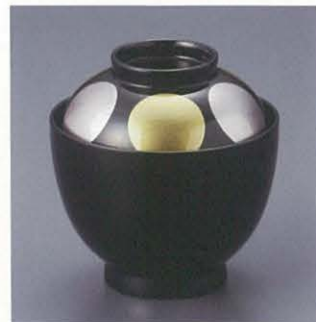

035-07 AW-0071 2,600円
サイズ:φ95×85
材質:ユリヤ、ウレタン塗 重さ:130g

3.4寸 杵小吸椀 日の出パール

035-08 AW-0072 2,800円
サイズ:φ102×95
材質:ユリヤ、ウレタン塗 重さ:150g

卵椀 (小) 銀渦かすり

035-09 AW-0073 4,200円
サイズ:φ94×98
材質:木質、ウレタン塗 重さ:110g

卵椀 (小) 黒 日月

035-10 AW-0074 3,450円
サイズ:φ94×98
材質:木質、ウレタン塗 重さ:110g