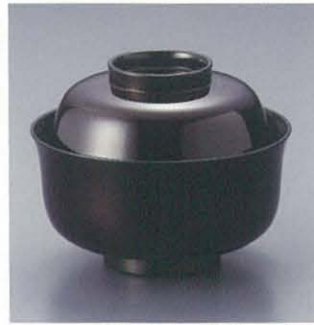

平仙才碗 黒 ツタ

041-10 AW-0170 3,100円
サイズ:φ123×90
材質:耐熱ABS、ウレタン塗 重さ:170g

平仙才碗 黒 御所車

041-11 AW-0171 2,800円
サイズ:φ123×90
材質:耐熱ABS、ウレタン塗 重さ:170g

平仙才碗 塗分け (パール)

041-12 AW-0172 2,700円
サイズ:φ123×90
材質:耐熱ABS、ウレタン塗 重さ:170g