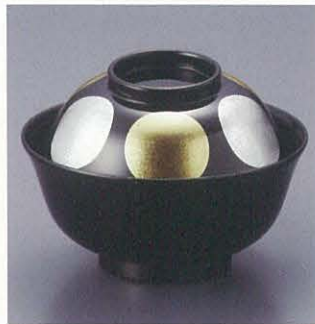

羽反吸物椀 黒 日月

040-09 AW-0153 3,900円
サイズ:φ118×87
材質:木質、ウレタン塗 重さ:130g