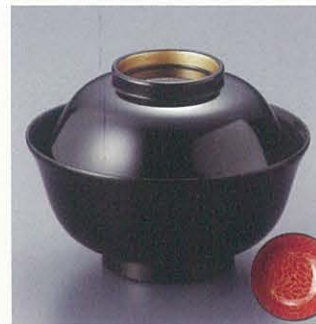

羽反吸物椀 黒 ツمام内金 見返付

040-11 AW-0155 4,950円
サイズ:φ118×87
材質:木質、ウレタン塗 重さ:130g