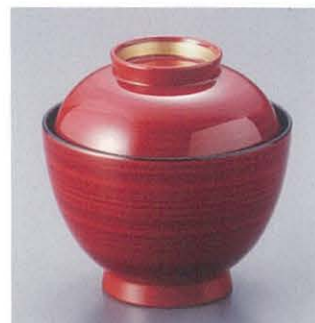

3.5寸 富士型椀 黒 つぼつぼ

037-01 AW-0097 4,300円
サイズ:φ105×103
材質:木質、ウレタン塗 重さ:130g

3.5寸 富士型椀 黒 十草

037-02 AW-0098 4,400円
サイズ:φ105×103
材質:木質、ウレタン塗 重さ:130g

3.5寸 卵椀 日月 (白壇) 露草

037-03 AW-0099 3,950円
サイズ:φ102×103
材質:木質、ウレタン塗 重さ:145g