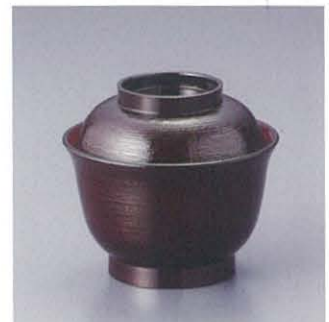

羽反ハケメ吸椀 溜内黒

045-08 AW-0216 1,050円
サイズ:φ100×90
材質:ABS、ウレタン塗 重さ:95g