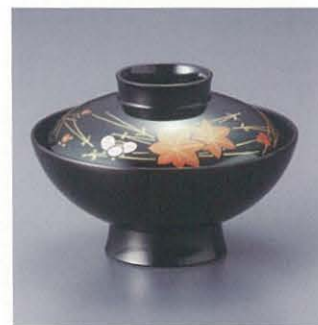

4.2寸 小槌椀 黒 吹き寄せ

043-10 AW-0202 2,100円
サイズ:φ128×83
材質:ABS、ウレタン塗 重さ:120g