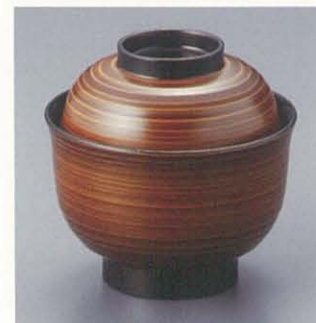

薬師寺小吸椀 黒 / 朱乱ライン

034-11 AW-0059 3,750円
サイズ:φ95×93
材質:木質、ウレタン塗 重さ:145g

薬師寺小吸椀 溜内黒 金ライン

034-12 AW-0060 3,650円
サイズ:φ95×93
材質:木質、ウレタン塗 重さ:145g

乱筋羽反小吸椀 グリーンボカシ

034-13 AW-0061 2,800円
サイズ:φ100×100
材質:耐熱ABS、ウレタン塗 重さ:105g