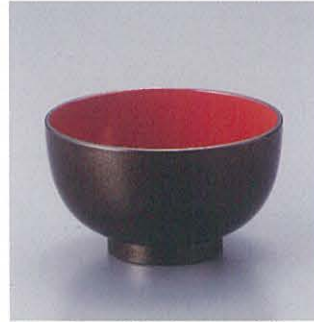

ミニ汁椀 金パール内朱

044-03 AW-0243 580円
サイズ:φ100×58
材質:ABS、ウレタン塗 重さ:50g