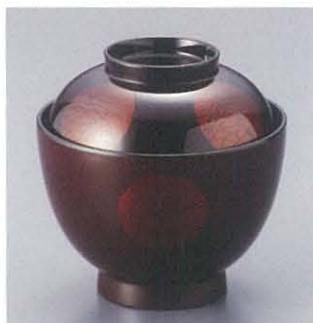

3.5寸 卵椀 日月 (白壇) 露草

037-03 AW-0099 3,950円
サイズ:φ102×103
材質:木質、ウレタン塗 重さ:145g