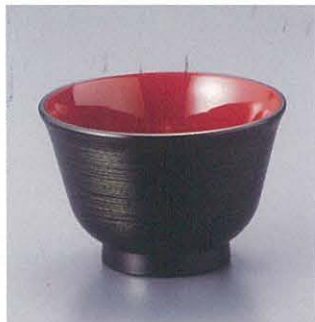

羽反ハケメ汁椀 黒内朱

044-01 AW-0241 750円
サイズ:φ96×64
材質:ユリヤ、ウレタン塗 重さ:90g

羽反ハケメ汁椀 溜内朱

044-02 AW-0242 750円
サイズ:φ96×64
材質:ユリヤ、ウレタン塗 重さ:90g

ミニ汁椀 金パール内朱

044-03 AW-0243 580円
サイズ:φ100×58
材質:ABS、ウレタン塗 重さ:50g

なでこ汁椀 黒内朱 タメハケメ

044-04 AW-0244 950円
サイズ:φ98×70
材質:ABS、ウレタン塗 重さ:80g