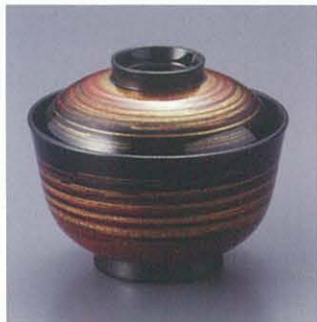

3.3寸 丸椀 日月白檀

035-14 AW-0078 2,950円
サイズ:φ101×93
材質:耐熱ABS、ウレタン塗 重さ:115g

小丸椀 タメハケメ内朱

035-15 AW-0079 2,250円
サイズ:φ102×99
材質:耐熱ABS、ウレタン塗 重さ:110g

小丸椀 黒 流星

035-16 AW-0080 3,200円
サイズ:φ102×99
材質:耐熱ABS、ウレタン塗 重さ:110g

3.5寸 千鳥椀 金魚子塗