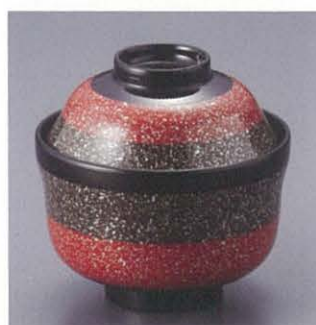

布袋吸物椀 朱音時雨塗

037-09 AW-0105 2,650円
サイズ:φ104×103
材質:耐熱ABS、ウレタン塗 重さ:259g