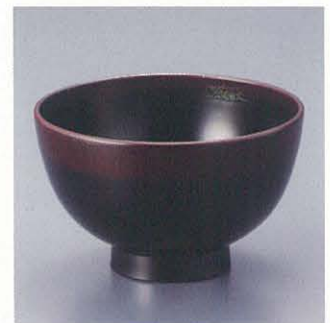

3.8寸 布着汁椀 溜

044-12 AW-0252 850円
サイズ:φ113×70
材質:ABS、ウレタン塗 重さ:75g