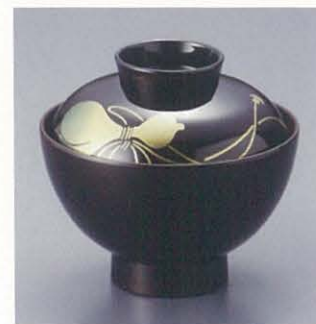

3.8寸 仙才碗 溜 ひょうたん

039-14 AW-0142 2,500円
サイズ:φ112×104
材質:耐熱ABS、ウレタン塗 重さ:150g