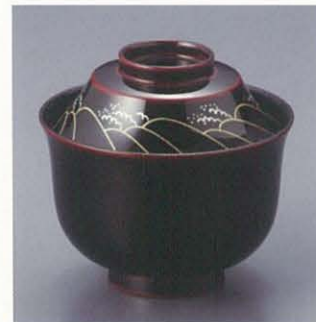

天山吸椀 溜内黒 波

034-10 AW-0058 3,950円
サイズ:φ100×95
材質:耐熱ABS、ウレタン塗 重さ:115g