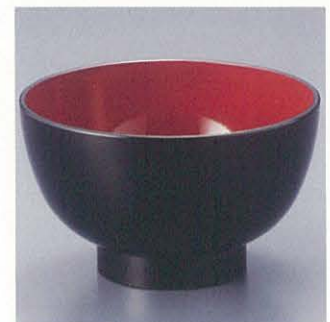

4.2寸 小井 黒内朱

044-16 AW-0256 880円
サイズ:φ125×75
材質:ABS、ウレタン塗 重さ:80g