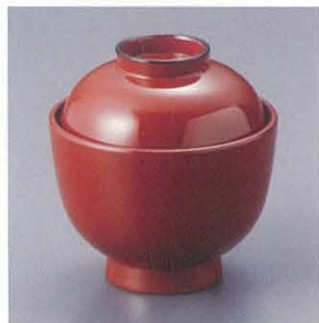

彩小吸椀 古代朱

032-02 AW-0018 1,500円
サイズ:φ92×98
材質:耐熱ABS、ウレタン塗 重さ:110g