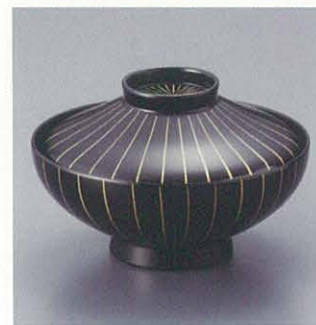

平富士吸物椀 黒 十草

040-15 AW-0159 4,150円
サイズ:φ120×80
材質:木質、ウレタン塗 重さ:135g