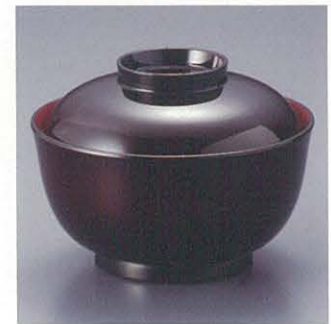

4.2寸 千鳥椀 溜内黒

046-16 AW-0240 1,950円
サイズ:φ127×92
材質:ABS、ウレタン塗 重さ:170g