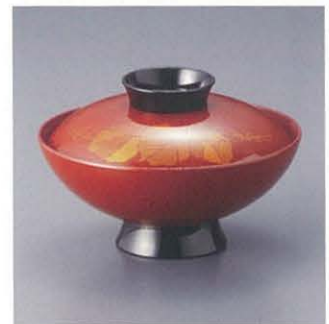

4.2寸 小槌椀 黒 松葉

043-05 AW-0197 1,850円
サイズ:φ128×83
材質:ABS、ウレタン塗 重さ:120g

4.2寸 小槌椀 溜内朱 金ライン

043-06 AW-0198 2,350円
サイズ:φ128×83
材質:ABS、ウレタン塗 重さ:120g

4.2寸 小槌椀 歌舞伎塗

043-07 AW-0199 2,000円
サイズ:φ128×83
材質:ABS、ウレタン塗 重さ:120g