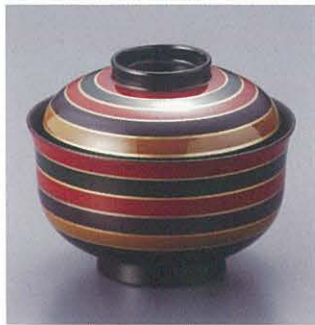

天平椀 駒塗

040-05 AW-0149 3,750円
サイズ:φ113×93
材質:木質、ウレタン塗 重さ:150g