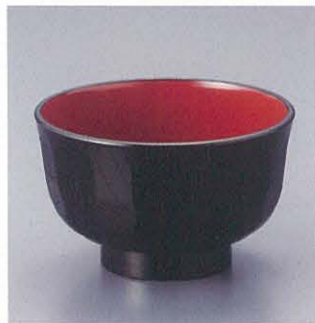

3.6寸 羽反亀甲汁椀 黒内朱

044-09 AW-0249 580円
サイズ:φ109×68
材質:ABS、ウレタン塗 重さ:66g