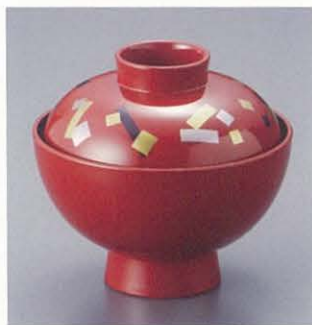

039-06 AW-0134 3,900円
サイズ:φ110×100
材質:木質、ウレタン塗 重さ:130g

新越前碗 黒 四色箔散し

039-07 AW-0135 3,950円
サイズ:φ110×100
材質:木質、ウレタン塗 重さ:130g

新越前碗 黒 武蔵野

039-08 AW-0136 5,350円
サイズ:φ110×100
材質:木質、ウレタン塗 重さ:130g

3.8寸 仙才碗 朱 契り色紙

039-09 AW-0137 2,600円
サイズ:φ112×104
材質:耐熱ABS、ウレタン塗 重さ:150g