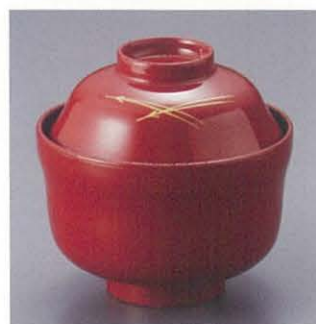

布袋吸物椀 朱内黒 松葉

037-13 AW-0109 1,900円
サイズ:φ104×103
材質:耐熱ABS、ウレタン塗 重さ:145g