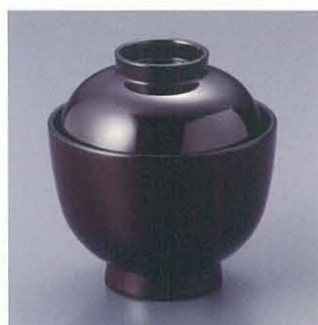

彩小吸椀 溜内黒

032-05 AW-0021 1,680円
サイズ:φ92×98
材質:耐熱ABS、ウレタン塗 重さ:110g