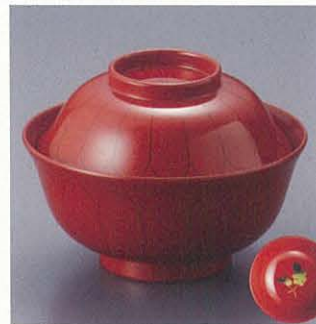

天平椀 白壇塗 唐草

040-07 AW-0151 3,200円
サイズ:φ113×93
材質:木質、ウレタン塗 重さ:150g

天平椀 金かすり/朱

040-08 AW-0152 3,250円
サイズ:φ113×93
材質:木質、ウレタン塗 重さ:150g

羽反吸物椀 黒 日月

040-09 AW-0153 3,900円
サイズ:φ118×87
材質:木質、ウレタン塗 重さ:130g

羽反吸物椀 洗朱 割菊 見返付