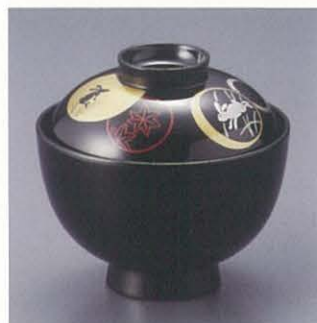

036-04 AW-0084 2,050円
サイズ:φ105×89
材質:耐熱ABS、ウレタン塗 重さ:120g

隅丸椀 金かすり/朱

036-05 AW-0085 2,600円
サイズ:φ102×98
材質:木質、ウレタン塗 重さ:130g

隅丸椀 レインボー

036-06 AW-0086 3,400円
サイズ:φ102×98
材質:木質、ウレタン塗 重さ:130g

隅丸椀 グリーン/ベージュかすり

036-07 AW-0087 2,600円
サイズ:φ102×98
材質:木質、ウレタン塗 重さ:130g