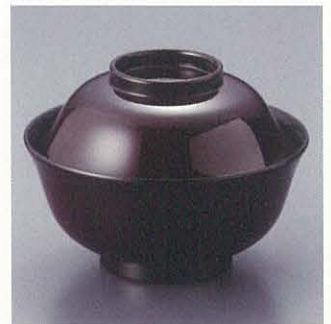

羽反吸物椀 溜内黒 H.S.P 加工

040-12 AW-0156 2,700円
サイズ:φ118×87
材質:木質、ウレタン塗 重さ:130g