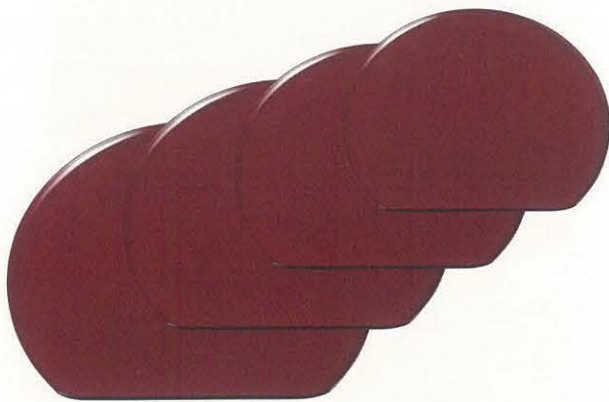

雅半月盆 ワインカラー H.S.P加工 材質:ABS、ウレタン塗

010-09	R2 AZ-0319	サイズ:360×308×14	重さ:410g	2,950円
010-10	R3 AZ-0320	サイズ:390×334×14	重さ:565g	3,750円
010-11	R4 AZ-0321	サイズ:420×360×15	重さ:720g	4,450円
010-12	R5 AZ-0322	サイズ:450×385×15	重さ:820g	5,150円