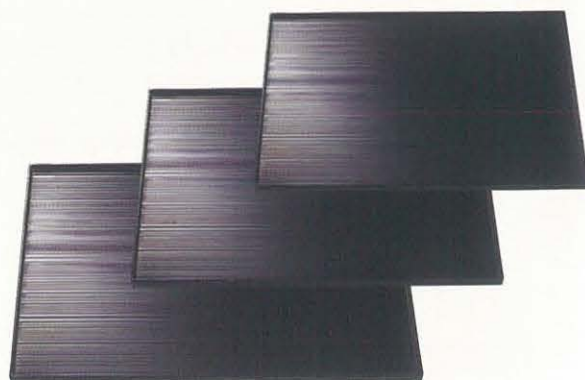

乱筋長角盆 黒 N.S加工 材質:ABS、ウレタン塗

002-16	R3 AZ-0034	サイズ:392×300×16	重さ:630g	3,700円
002-17	R4 AZ-0035	サイズ:425×315×17	重さ:650g	4,000円
002-18	R5 AZ-0036	サイズ:453×330×17	重さ:735g	4,500円