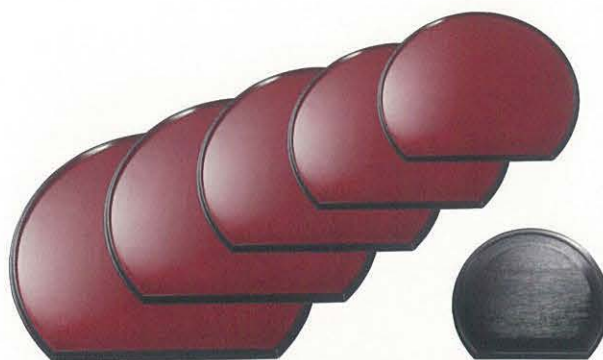

半月盆 ワインカラー.N.S / 黒ハケメ 材質: ABS、ウレタン塗

012-12	R1	AZ-0359	サイズ: 330×295×20	重さ: 450g	3,300円
012-13	R2	AZ-0360	サイズ: 363×320×20	重さ: 545g	3,700円
012-14	R3	AZ-0361	サイズ: 395×342×20	重さ: 610g	4,150円
012-15	R4	AZ-0362	サイズ: 420×360×22	重さ: 700g	4,900円
012-16	R5	AZ-0363	サイズ: 450×385×26	重さ: 985g	5,650円