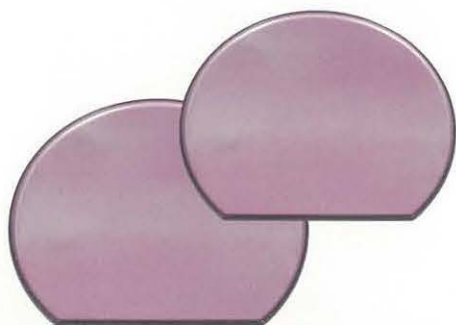

隅丸半月盆 雲流塗 (パープル) 材質: ABS、ウレタン塗

013-01 R2 AZ-0374 サイズ: 364×318×18 重さ: 595g **2,950円**
013-02 R3 AZ-0375 サイズ: 395×345×18 重さ: 735g **3,150円**