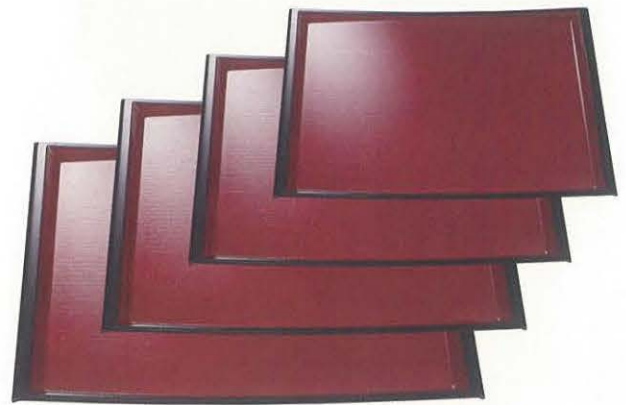

舟型盆 ワインカラー N.S加工 材質:ABS、ウレタン塗

005-05	R2 AZ-0088	サイズ:365×285×17	重さ:455g	2,950円
005-06	R3 AZ-0089	サイズ:397×308×18	重さ:550g	3,400円
005-07	R4 AZ-0090	サイズ:425×330×18	重さ:600g	3,650円
005-08	R6 AZ-0091	サイズ:485×376×20	重さ:845g	5,150円