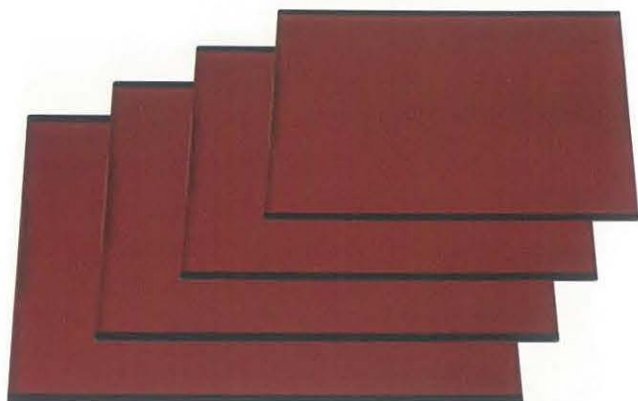

古都盆 ワインカラー N.S加工 材質: ABS、ウレタン塗

003-01	R 2 AZ-0037	サイズ: 366×280×14	重さ: 500g	2,900円
003-02	R 3 AZ-0038	サイズ: 395×302×15	重さ: 605g	3,450円
003-03	R 4 AZ-0039	サイズ: 425×325×18	重さ: 655g	4,050円
003-04	R 5 AZ-0040	サイズ: 455×350×19	重さ: 810g	5,050円