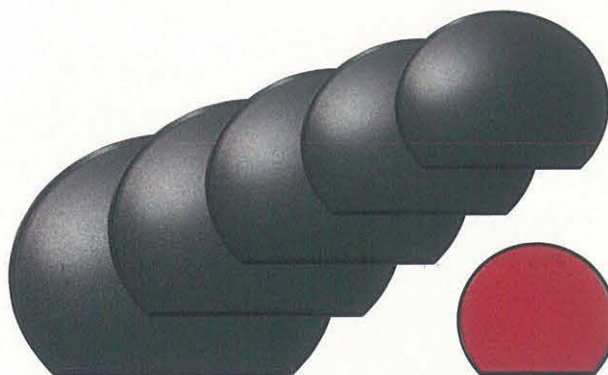

半月盆 グリーン石目 / 朱石目 材質: ABS、ウレタン塗

012-22	R1	AZ-0369	サイズ: 330×292×20	重さ: 400g	2,800円
012-23	R2	AZ-0370	サイズ: 360×317×20	重さ: 520g	3,150円
012-24	R3	AZ-0371	サイズ: 330×345×20	重さ: 740g	3,900円
012-25	R4	AZ-0372	サイズ: 420×370×20	重さ: 800g	4,600円
012-26	R5	AZ-0373	サイズ: 450×395×20	重さ: 1005g	5,350円