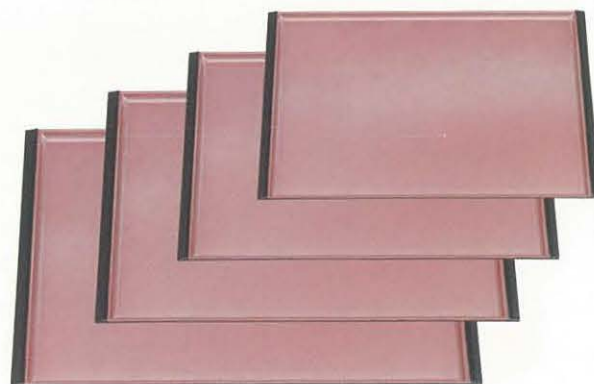

珠敷盆 雲流塗 (レッド) N.S加工 材質: ABS、ウレタン塗

003-21	R 2 AZ-0057	サイズ: 360×263×17	重さ: 450g	3,250円
003-22	R 3 AZ-0058	サイズ: 391×285×17	重さ: 540g	3,800円
003-23	R 4 AZ-0059	サイズ: 425×310×17	重さ: 680g	4,650円
003-24	R 5 AZ-0060	サイズ: 455×332×17	重さ: 810g	5,400円