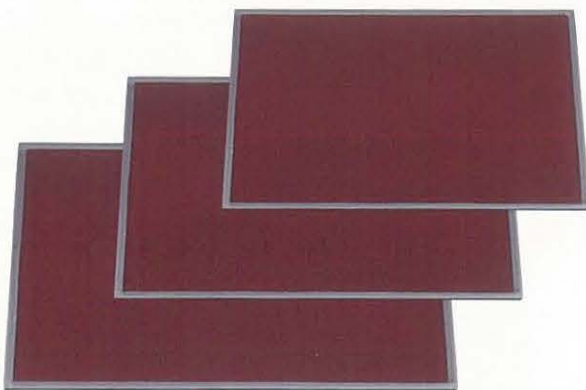

長角両面盆 ワインカラー天銀H.S.P/黒石目 材質: ABS、ウレタン塗

001-13	R2 AZ-0013	サイズ: 362×263×10	重さ: 430g	4,850円
001-14	R3 AZ-0014	サイズ: 392×286×10	重さ: 540g	5,100円
001-15	R4 AZ-0015	サイズ: 423×312×10	重さ: 660g	5,300円