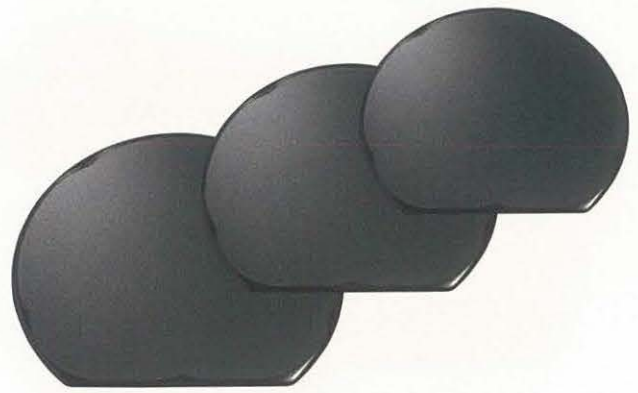

梅型半月盆 グリーン石目 N.S 加工 材質: ABS、ウレタン塗

011-13	R2 AZ-0345	サイズ: 353×312×10	重さ: 465g	2,800円
011-14	R3 AZ-0346	サイズ: 388×345×13	重さ: 610g	3,200円
011-15	R4 AZ-0347	サイズ: 415×367×13	重さ: 675g	3,600円