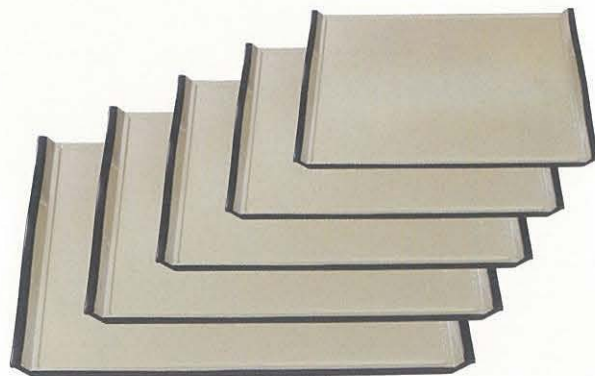

4 ウェーブ盆・珠縁盆

お盆

ウェーブ盆 雲流塗 (ベージュ) N.S加工 材質: ABS、ウレタン塗

004-01	R2 AZ-0061	サイズ: 363×267×30	重さ: 490g	3,150円
004-02	R3 AZ-0062	サイズ: 390×288×30	重さ: 585g	3,650円
004-03	R4 AZ-0063	サイズ: 423×312×30	重さ: 670g	4,300円
004-04	R5 AZ-0064	サイズ: 450×335×30	重さ: 880g	4,900円
004-05	R6 AZ-0065	サイズ: 483×358×30	重さ: 980g	6,650円