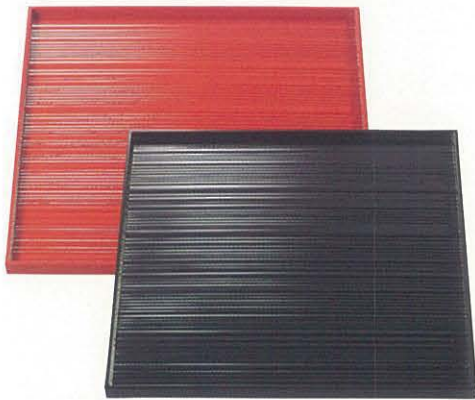

尺0 乱筋正角盆 朱 N.S加工 材質:ABS、ウレタン塗

022-07 AZ-0505
サイズ:303×303×18 重さ:530g **3,200円**

尺0 乱筋正角盆 黒 N.S加工 材質:ABS、ウレタン塗

022-08 AZ-0506
サイズ:303×303×18 重さ:530g **3,200円**