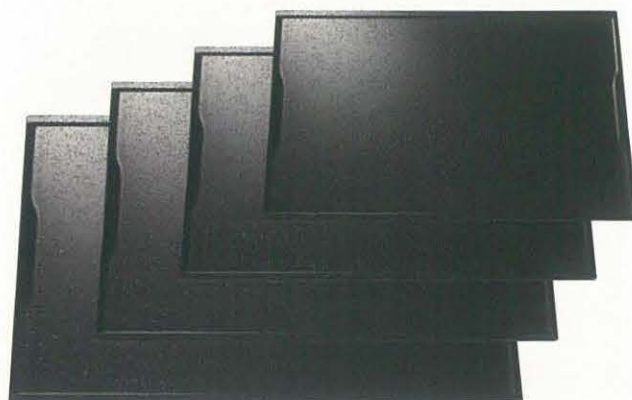

古都盆 黒石目 N.S加工 材質: ABS、ウレタン塗

003-05	R 2 AZ-0041	サイズ: 366×280×14	重さ: 500g	2,900円
003-06	R 3 AZ-0042	サイズ: 395×302×15	重さ: 605g	3,500円
003-07	R 4 AZ-0043	サイズ: 425×325×18	重さ: 655g	4,050円
003-08	R 5 AZ-0044	サイズ: 455×350×19	重さ: 810g	5,050円