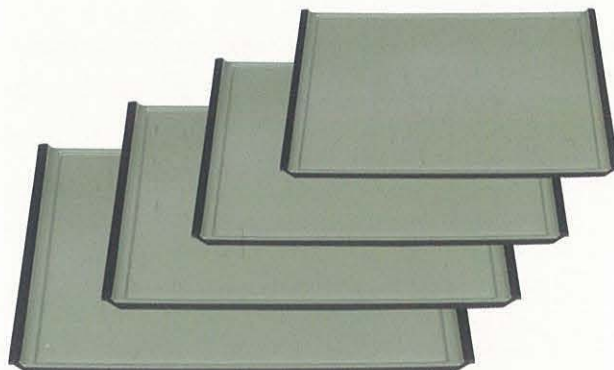

珠縁盆 雲流塗 (グリーン) N.S加工 材質: ABS、ウレタン塗

004-20	R2 AZ-0080	サイズ: 375×255×18	重さ: 405g	3,550円
004-21	R3 AZ-0081	サイズ: 395×277×20	重さ: 460g	4,100円
004-22	R4 AZ-0082	サイズ: 425×300×20	重さ: 570g	4,650円
004-23	R6 AZ-0083	サイズ: 485×340×25	重さ: 800g	6,150円