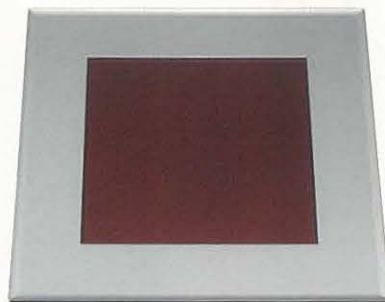

019-02 AZ-0446 3,100円
 サイズ: 302×302×15
 材質: ABS、ウレタン塗
 重さ: 480g

尺0 正角プレート 銀匠塗 (シルバー) H.S.P加工

019-03 AZ-0447 4,700円
 サイズ: 302×302×15
 材質: ABS、ウレタン塗
 重さ: 480g

尺1 都プレート 黒 / 光輝塗 (シルバー) H.S.P加工

019-04 AZ-0448 6,100円
 サイズ: 332×332×15
 材質: ABS、ウレタン塗
 重さ: 600g