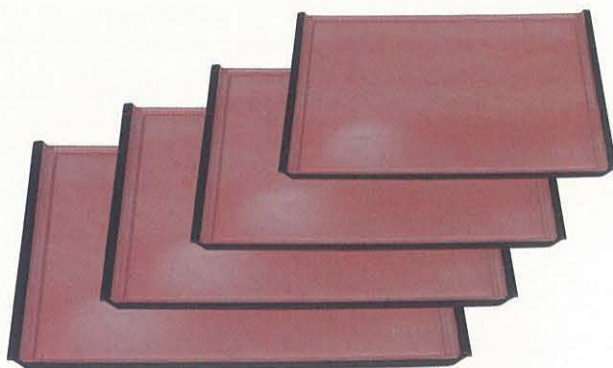

珠縁盆 雲流塗 (レッド) N.S加工 材質: ABS、ウレタン塗

004-16	R2 AZ-0076	サイズ: 375×255×18	重さ: 405g	3,550円
004-17	R3 AZ-0077	サイズ: 395×277×20	重さ: 460g	4,100円
004-18	R4 AZ-0078	サイズ: 425×300×20	重さ: 570g	4,600円
004-19	R6 AZ-0079	サイズ: 485×340×25	重さ: 800g	6,150円