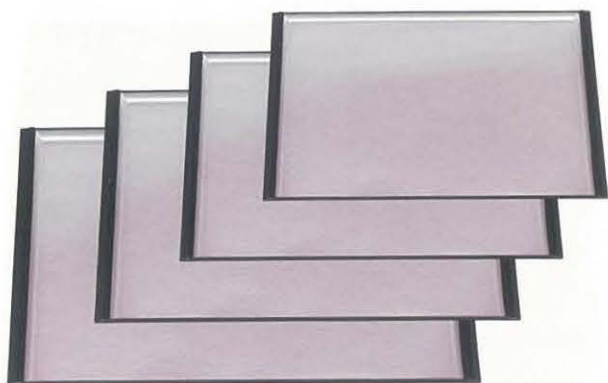

珠敷盆 雲流ボカシ (パープル/シルバー) N.S加工 材質: ABS、ウレタン塗

003-09	R 2 AZ-0045	サイズ: 360×263×17	重さ: 450g	3,700円
003-10	R 3 AZ-0046	サイズ: 391×285×17	重さ: 540g	4,350円
003-11	R 4 AZ-0047	サイズ: 425×310×17	重さ: 680g	5,350円
003-12	R 5 AZ-0048	サイズ: 455×332×17	重さ: 810g	5,950円