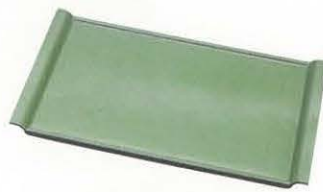

32cm 匠長角トレイ 雲流塗 (グリーン)

025-03 AZ-0636 2,100円
サイズ: 323×180×19
材質: ABS、ウレタン塗
重さ: 275g