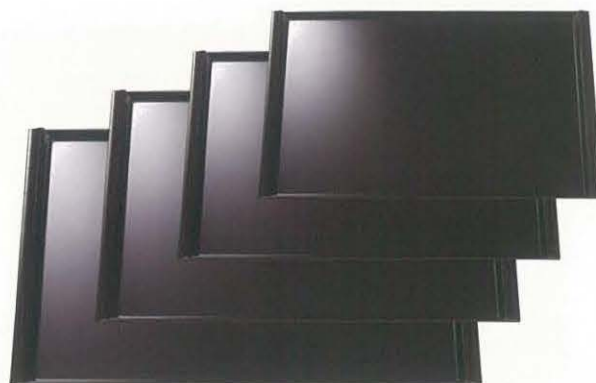

珠敷盆 溜 N.S加工 材質: ABS、ウレタン塗

003-13	R 2 AZ-0049	サイズ: 360×263×17	重さ: 450g	2,500円
003-14	R 3 AZ-0050	サイズ: 391×285×17	重さ: 540g	3,100円
003-15	R 4 AZ-0051	サイズ: 425×310×17	重さ: 680g	3,700円
003-16	R 5 AZ-0052	サイズ: 455×332×17	重さ: 810g	4,500円