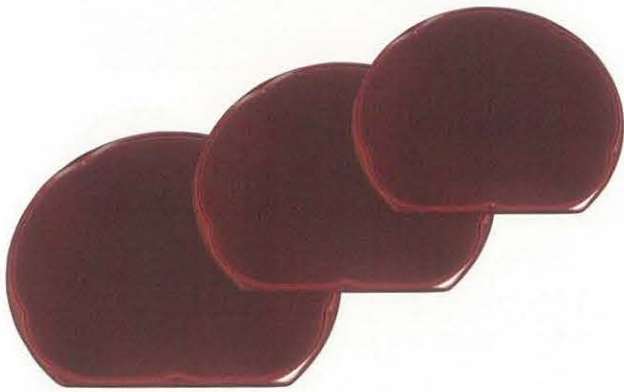

梅型半月盆 春慶 H.S.P 加工 材質: ABS、ウレタン塗

011-01	R2 AZ-0333	サイズ: 353×312×10	重さ: 465g	3,750円
011-02	R3 AZ-0334	サイズ: 388×345×13	重さ: 610g	4,350円
011-03	R4 AZ-0335	サイズ: 415×367×13	重さ: 675g	4,950円