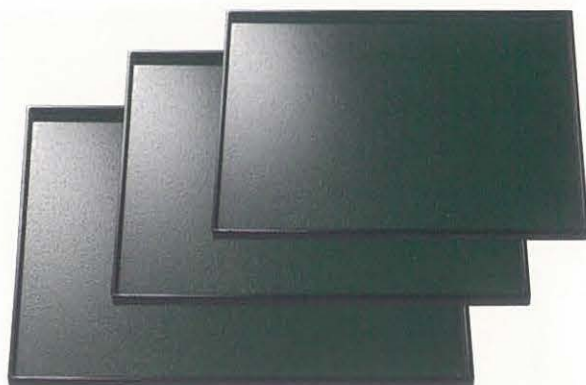

新会席盆 グリーン石目N.S加工 材質:ABS、ウレタン塗

002-04	R3 AZ-0022	サイズ:395×275×16	重さ:360g	2,800円
002-05	R4 AZ-0023	サイズ:425×295×16	重さ:730g	3,200円
002-06	R5 AZ-0024	サイズ:450×360×23	重さ:850g	3,700円