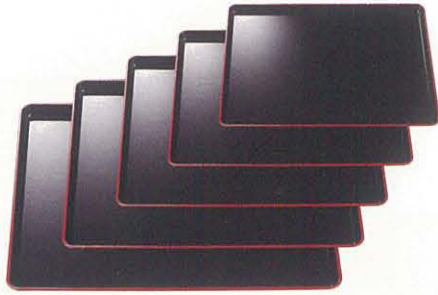

新盆 黒天朱 材質:ABS、ウレタン塗

006-01	R1 AZ-0110	サイズ:330×245×20	重さ:420g	1,560円
006-02	R2 AZ-0111	サイズ:363×272×20	重さ:440g	1,650円
006-03	R3 AZ-0112	サイズ:392×294×21	重さ:540g	1,750円
006-04	R4 AZ-0113	サイズ:422×317×22	重さ:670g	2,200円
006-05	R5 AZ-0114	サイズ:452×340×22	重さ:780g	2,650円

新盆 黒天朱 N.S加工 材質:ABS、ウレタン塗

006-06	R1 AZ-0115	サイズ:330×245×20	重さ:420g	1,850円
006-07	R2 AZ-0116	サイズ:363×272×20	重さ:440g	1,950円
006-08	R3 AZ-0117	サイズ:392×294×21	重さ:540g	2,100円
006-09	R4 AZ-0118	サイズ:422×317×22	重さ:670g	2,650円
006-10	R5 AZ-0119	サイズ:452×340×22	重さ:780g	3,150円