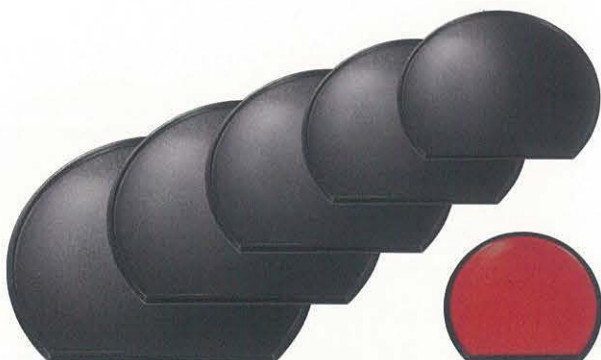

半月盆 黒石目 / 朱ハケメ 材質: ABS、ウレタン塗

012-07	R1	AZ-0354	サイズ: 330×295×20	重さ: 450g	3,300円
012-08	R2	AZ-0355	サイズ: 363×320×20	重さ: 545g	3,750円
012-09	R3	AZ-0356	サイズ: 395×342×20	重さ: 610g	4,200円
012-10	R4	AZ-0357	サイズ: 420×360×22	重さ: 700g	4,900円
012-11	R5	AZ-0358	サイズ: 450×385×26	重さ: 985g	5,600円