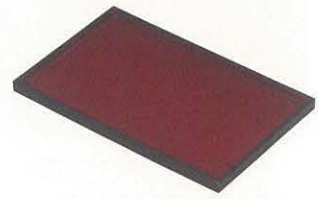

9寸長角盆 ワインカラー

024-04 AZ-0579 1,650円
サイズ: 270×171×17
材質: ABS、ウレタン塗
重さ: 230g