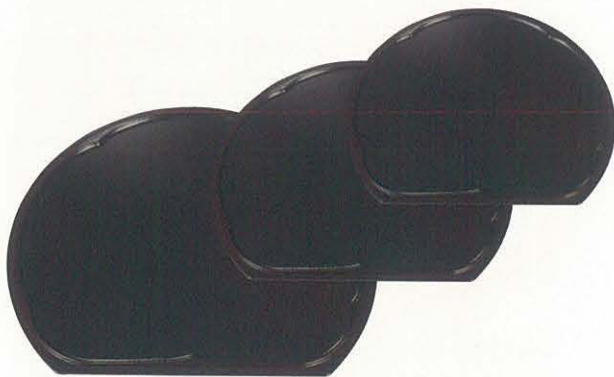

幸梅半月両面盆 溜H.S.P / 黒石目 材質:ABS、ウレタン塗

010-17	R1 AZ-0327	サイズ:335×290×15	重さ:375g	2,650円
010-18	R3 AZ-0328	サイズ:390×345×15	重さ:540g	3,400円
010-19	R5 AZ-0329	サイズ:450×385×15	重さ:720g	4,500円