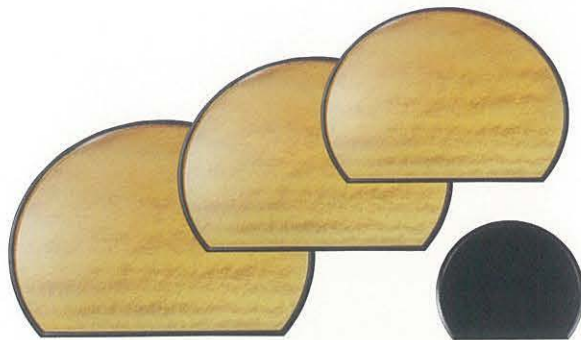

匠半月盆 瑞雲塗 (ゴールド) / 黒石目 材質: ABS、ウレタン塗

012-04	R2	AZ-0351	サイズ: 360×300×10	重さ: 400g	4,100円
012-05	R3	AZ-0352	サイズ: 390×325×10	重さ: 500g	5,000円
012-06	R4	AZ-0353	サイズ: 420×348×10	重さ: 600g	5,300円