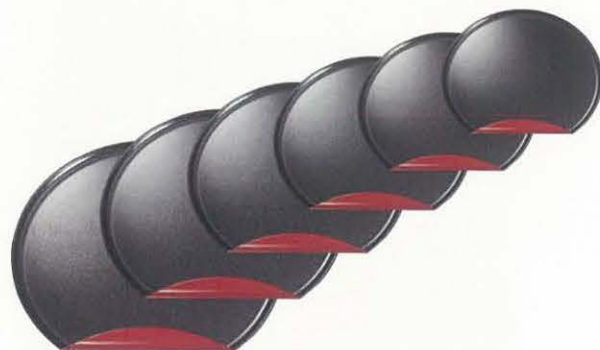

日の出半月盆 黒 (銀河塗) 材質: ABS、ウレタン塗

013-19 8寸 AZ-0392 サイズ: 242×218×11 重さ: 175g **1,700円**
013-20 9寸 AZ-0393 サイズ: 272×245×12 重さ: 210g **1,950円**
013-21 R0 AZ-0394 サイズ: 300×168×14 重さ: 250g **2,500円**
013-22 R1 AZ-0395 サイズ: 330×297×15 重さ: 345g **2,950円**
013-23 R2 AZ-0396 サイズ: 360×322×17 重さ: 395g **3,350円**
013-24 R3 AZ-0397 サイズ: 390×250×20 重さ: 515g **3,750円**