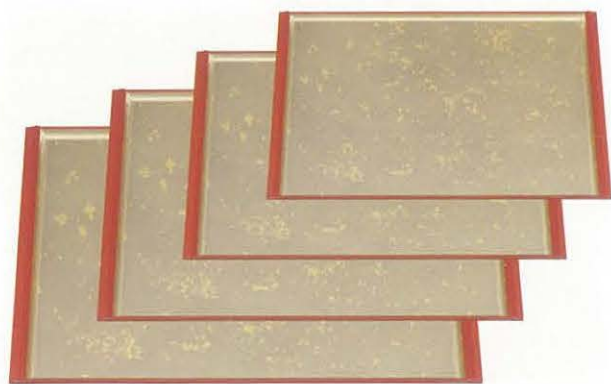

珠敷盆 金箔散し緑朱 材質: ABS、ウレタン塗

003-17	R 2 AZ-0053	サイズ: 360×263×17	重さ: 450g	3,650円
003-18	R 3 AZ-0054	サイズ: 391×285×17	重さ: 540g	4,250円
003-19	R 4 AZ-0055	サイズ: 425×310×17	重さ: 680g	5,050円
003-20	R 5 AZ-0056	サイズ: 455×332×17	重さ: 810g	5,700円