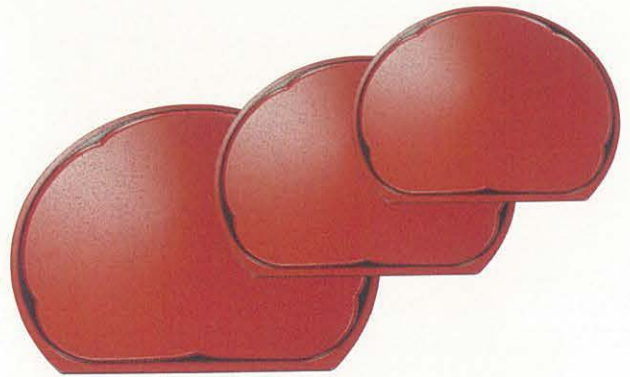

幸梅半月両面盆 朱石目 / 黒石目 材質:ABS、ウレタン塗

010-20	R1 AZ-0330	サイズ:335×290×15	重さ:375g	2,400円
010-21	R3 AZ-0331	サイズ:390×345×15	重さ:540g	2,950円
010-22	R5 AZ-0332	サイズ:450×385×15	重さ:720g	3,700円