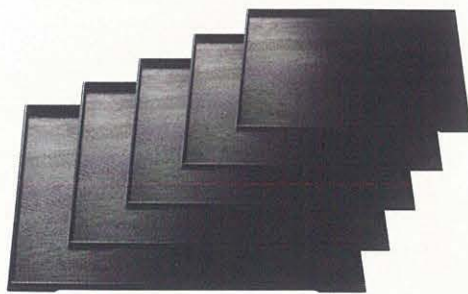

ダイヤ木目盆 黒 材質:ABS、ウレタン塗

006-45	R1 AZ-0154	サイズ:325×235×21	重さ:380g	1,600円
006-46	R2 AZ-0155	サイズ:360×270×21	重さ:480g	1,950円
006-47	R3 AZ-0156	サイズ:390×297×21	重さ:590g	2,300円
006-48	R4 AZ-0157	サイズ:428×307×21	重さ:610g	2,900円
006-49	R6 AZ-0158	サイズ:482×330×21	重さ:750g	3,350円

ダイヤ木目盆 黒 N.S加工 材質:ABS、ウレタン塗

006-50	R1 AZ-0159	サイズ:325×235×21	重さ:380g	2,000円
006-51	R2 AZ-0160	サイズ:360×270×21	重さ:480g	2,400円
006-52	R3 AZ-0161	サイズ:390×297×21	重さ:590g	2,750円
006-53	R4 AZ-0162	サイズ:428×307×21	重さ:610g	3,500円
006-54	R6 AZ-0163	サイズ:482×330×21	重さ:750g	3,900円