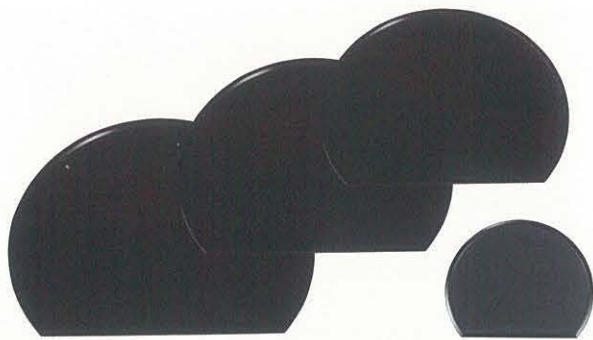

匠半月盆 溜H.S.P / 黒石目 材質: ABS、ウレタン塗

012-01	R2	AZ-0348	サイズ: 360×300×10	重さ: 400g	3,900円
012-02	R3	AZ-0349	サイズ: 390×325×10	重さ: 500g	4,850円
012-03	R4	AZ-0350	サイズ: 420×348×10	重さ: 600g	5,100円