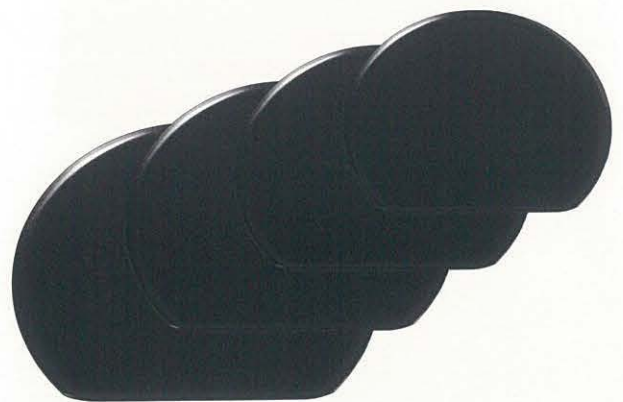

雅半月盆 黒 (銀河塗) H.S.P加工 材質:ABS、ウレタン塗

010-13	R2 AZ-0323	サイズ:360×308×14	重さ:410g	2,850円
010-14	R3 AZ-0324	サイズ:390×334×14	重さ:565g	3,350円
010-15	R4 AZ-0325	サイズ:420×360×15	重さ:720g	3,750円
010-16	R5 AZ-0326	サイズ:450×385×15	重さ:820g	4,300円