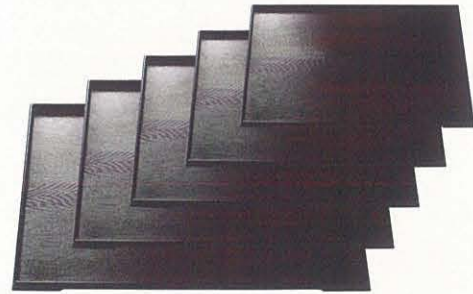

ダイヤ木目盆 溜 材質:ABS、ウレタン塗

006-55	R1 AZ-0164	サイズ:325×235×21	重さ:380g	1,950円
006-56	R2 AZ-0165	サイズ:360×270×21	重さ:480g	2,300円
006-57	R3 AZ-0166	サイズ:390×297×21	重さ:590g	2,700円
006-58	R4 AZ-0167	サイズ:428×307×21	重さ:610g	3,400円
006-59	R6 AZ-0168	サイズ:482×330×21	重さ:750g	4,600円

ダイヤ木目盆 溜 N.S加工 材質:ABS、ウレタン塗

006-60	R1 AZ-0169	サイズ:325×235×21	重さ:380g	2,300円
006-61	R2 AZ-0170	サイズ:360×270×21	重さ:480g	2,700円
006-62	R3 AZ-0171	サイズ:390×297×21	重さ:590g	3,200円
006-63	R4 AZ-0172	サイズ:428×307×21	重さ:610g	4,100円
006-64	R6 AZ-0173	サイズ:482×330×21	重さ:750g	5,300円