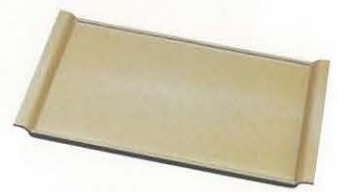

32cm 匠長角トレイ 雲流塗 (パープル)

025-01 AZ-0634 2,100円
 サイズ: 323×180×19
 材質: ABS、ウレタン塗
 重さ: 275g

32cm 匠長角トレイ 雲流塗 (レッド)

025-02 AZ-0635 2,100円
 サイズ: 323×180×19
 材質: ABS、ウレタン塗
 重さ: 275g

32cm 匠長角トレイ 雲流塗 (グリーン)

025-03 AZ-0636 2,100円
 サイズ: 323×180×19
 材質: ABS、ウレタン塗
 重さ: 275g