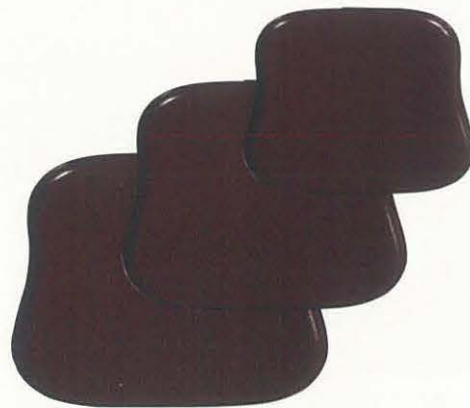

ひさご盆 溜 N.S加工 材質：ABS、ウレタン塗

014-13	R 1 AZ-0466	サイズ：337×337×21	重さ：480g	2,800円
014-14	R 2 AZ-0467	サイズ：365×365×21	重さ：555g	3,400円
014-15	R 3 AZ-0468	サイズ：398×398×21	重さ：660g	3,800円