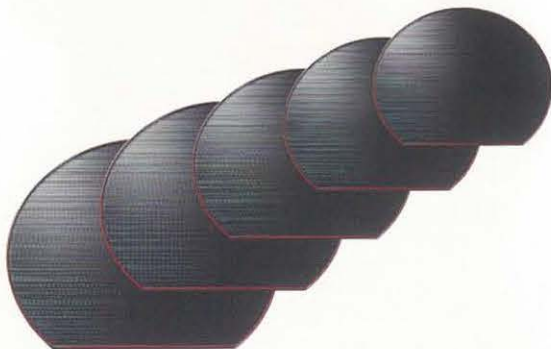

平筋半月盆 黒天朱 材質: ABS、ウレタン塗

013-09 7寸 AZ-0382 サイズ: 223×200×10 重さ: 100g **700円**
013-10 9寸 AZ-0383 サイズ: 272×240×10 重さ: 180g **1,000円**
013-11 R0 AZ-0384 サイズ: 315×280×10 重さ: 240g **1,350円**
013-12 R2 AZ-0385 サイズ: 362×320×11 重さ: 410g **1,950円**
013-13 R3 AZ-0386 サイズ: 392×348×11 重さ: 490g **2,550円**