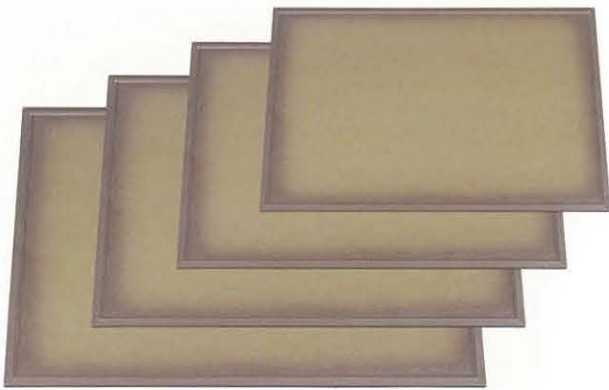

お盆

一碗のおもてなしの心を載せて、季節に合ったお膳の演出。
おもてなしの味と、器との組み合わせにより
目と舌で味わう贅沢なワンシーンをお楽しみください。
塗の深い艶と味わいが華やかさを醸し出します。

京敷膳 雲流塗分ボカシ (ベージュ) 材質: ABS、ウレタン塗

- | | | | | |
|--------|------------|-----------------|----------|---------------|
| 001-01 | R2 AZ-0001 | サイズ: 365×290×8 | 重さ: 575g | 3,350円 |
| 001-02 | R3 AZ-0002 | サイズ: 390×315×10 | 重さ: 700g | 3,700円 |
| 001-03 | R4 AZ-0003 | サイズ: 420×336×10 | 重さ: 845g | 4,300円 |
| 001-04 | R5 AZ-0004 | サイズ: 450×352×10 | 重さ: 900g | 5,050円 |