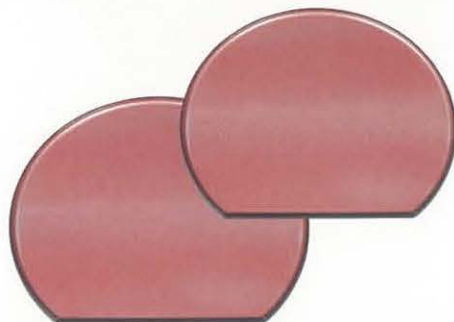

隅丸半月盆 雲流塗 (レッド) 材質: ABS、ウレタン塗

013-05 R2 AZ-0378 サイズ: 364×318×18 重さ: 595g **2,950円**
013-06 R3 AZ-0379 サイズ: 395×345×18 重さ: 735g **3,150円**