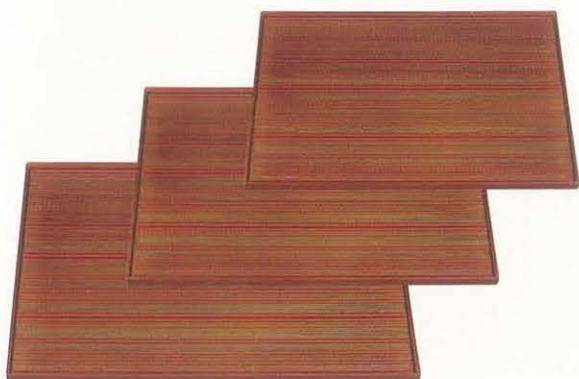

乱筋長角盆 春慶 N.S加工 材質:ABS、ウレタン塗

002-13	R3 AZ-0031	サイズ:392×300×16	重さ:630g	4,400円
002-14	R4 AZ-0032	サイズ:425×315×17	重さ:650g	4,800円
002-15	R5 AZ-0033	サイズ:453×330×17	重さ:735g	5,450円