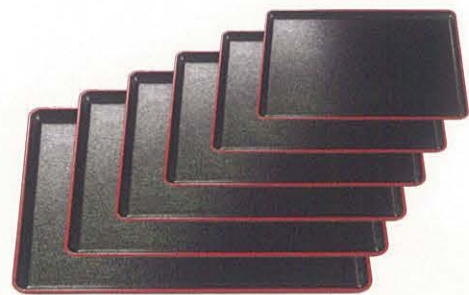

地木目入長手盆 黒天朱 材質:ABS、ウレタン塗

006-33	R1 AZ-0142	サイズ:330×240×20	重さ:320g	1,400円
006-34	R2 AZ-0143	サイズ:360×260×21	重さ:480g	1,650円
006-35	R3 AZ-0144	サイズ:395×285×21	重さ:500g	1,900円
006-36	R4 AZ-0145	サイズ:427×305×21	重さ:640g	2,350円
006-37	R5 AZ-0146	サイズ:452×340×22	重さ:770g	2,800円
006-38	R6 AZ-0147	サイズ:485×335×23	重さ:910g	2,950円

地木目入長手盆 黒天朱 N.S加工 材質:ABS、ウレタン塗

006-39	R1 AZ-0148	サイズ:330×240×20	重さ:320g	1,500円
006-40	R2 AZ-0149	サイズ:360×260×21	重さ:480g	1,850円
006-41	R3 AZ-0150	サイズ:395×285×21	重さ:500g	2,150円
006-42	R4 AZ-0151	サイズ:427×305×21	重さ:640g	2,800円
006-43	R5 AZ-0152	サイズ:452×340×22	重さ:770g	3,180円
006-44	R6 AZ-0153	サイズ:485×335×23	重さ:910g	4,150円