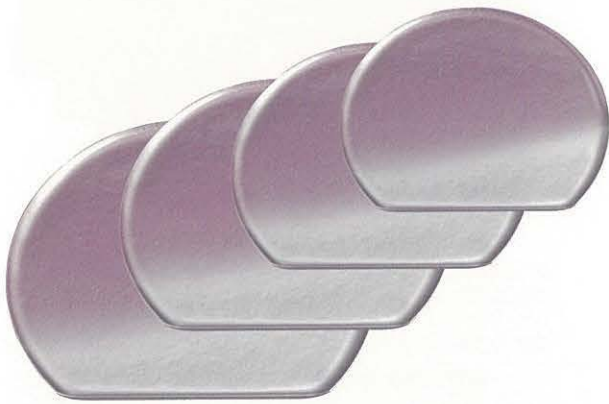

雅半月盆 雲流ボカシ (パープル/シルバー) 材質:ABS、ウレタン塗

010-01	R2 AZ-0311	サイズ:360×308×14	重さ:410g	3,700円
010-02	R3 AZ-0312	サイズ:390×334×14	重さ:565g	4,300円
010-03	R4 AZ-0313	サイズ:420×360×15	重さ:720g	5,050円
010-04	R5 AZ-0314	サイズ:450×385×15	重さ:820g	5,950円