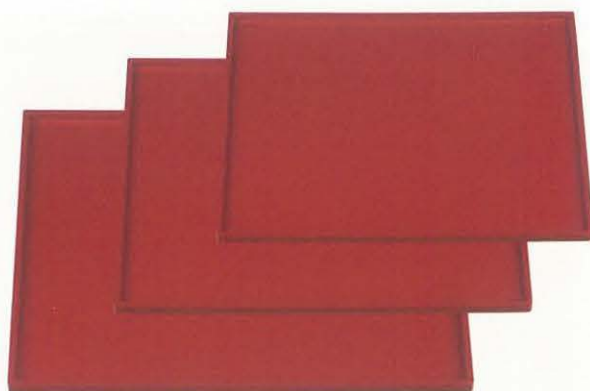

新会席盆 朱石目N.S加工 材質:ABS、ウレタン塗

002-10	R3 AZ-0028	サイズ:395×275×16	重さ:360g	2,800円
002-11	R4 AZ-0029	サイズ:425×295×16	重さ:730g	3,200円
002-12	R5 AZ-0030	サイズ:450×360×23	重さ:850g	3,700円