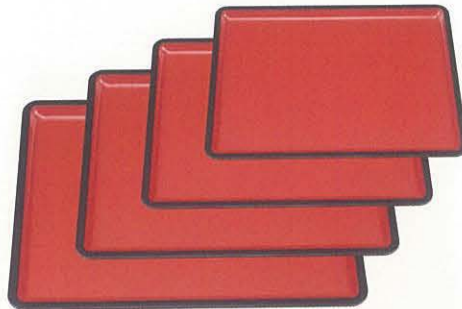

太縁盆 赤溜 材質:ABS、ウレタン塗

008-21	R2 AZ-0236	サイズ:360×280×21	重さ:410g	2,500円
008-22	R3 AZ-0237	サイズ:390×305×22	重さ:550g	2,850円
008-23	R4 AZ-0238	サイズ:422×330×23	重さ:560g	3,400円
008-24	R5 AZ-0239	サイズ:455×355×25	重さ:700g	4,200円

太縁盆 赤溜 N.S加工 材質:ABS、ウレタン塗

008-25	R2 AZ-0240	サイズ:360×280×21	重さ:410g	2,850円
008-26	R3 AZ-0241	サイズ:390×305×22	重さ:550g	3,150円
008-27	R4 AZ-0242	サイズ:422×330×23	重さ:560g	3,700円
008-28	R5 AZ-0243	サイズ:455×355×25	重さ:700g	4,450円