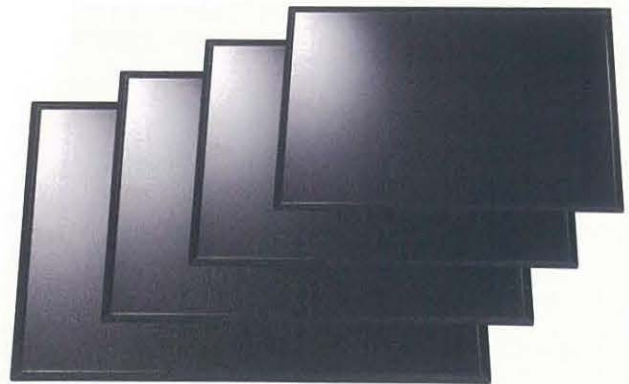

京敷膳 黒 (銀河塗) H.S.P加工 材質: ABS、ウレタン塗

001-09	R2 AZ-0009	サイズ: 365×290×8	重さ: 575g	3,500円
001-10	R3 AZ-0010	サイズ: 390×315×10	重さ: 700g	3,850円
001-11	R4 AZ-0011	サイズ: 420×336×10	重さ: 845g	4,350円
001-12	R5 AZ-0012	サイズ: 450×352×10	重さ: 900g	4,950円