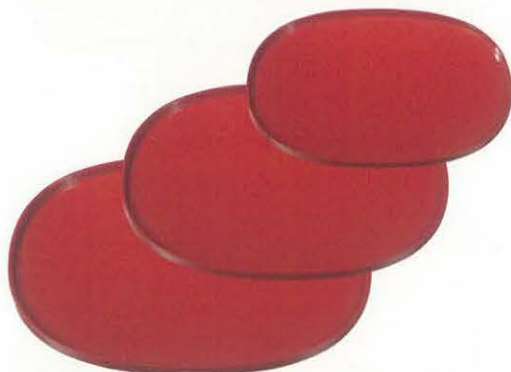

小判盆 朱石目 N.S加工 材質：ABS、ウレタン塗

014-01	R 2 AZ-0454	サイズ：363×271×17	重さ：370g	2,600円
014-02	R 3 AZ-0455	サイズ：395×295×18	重さ：470g	3,100円
014-03	R 4 AZ-0456	サイズ：425×316×21	重さ：550g	3,750円