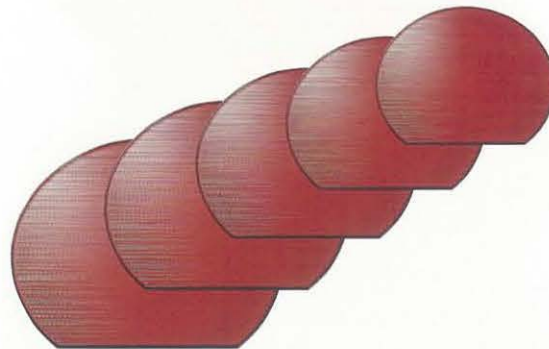

平筋半月盆 朱天黒 材質: ABS、ウレタン塗

013-14 7寸 AZ-0387 サイズ: 223×200×10 重さ: 100g **700円**
013-15 9寸 AZ-0388 サイズ: 272×240×10 重さ: 180g **1,000円**
013-16 R0 AZ-0389 サイズ: 315×280×10 重さ: 240g **1,350円**
013-17 R2 AZ-0390 サイズ: 362×320×11 重さ: 410g **1,950円**
013-18 R3 AZ-0391 サイズ: 392×348×11 重さ: 490g **2,550円**