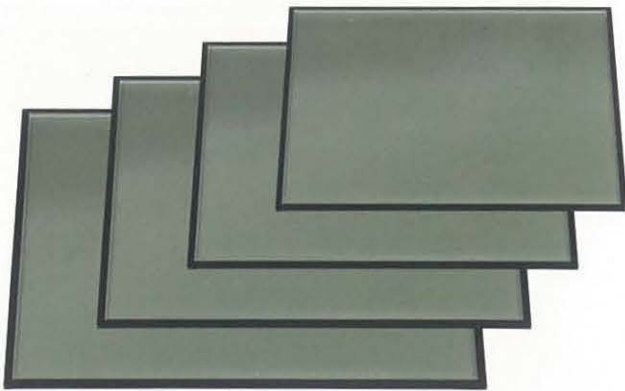

お盆

一碗のおもてなしの心を載せて、季節に合ったお膳の演出。
おもてなしの味と、器との組み合わせにより
目と舌で味わう贅沢なワンシーンをお楽しみください。
塗の深い艶と味わいが華やかさを醸し出します。

京敷膳 雲流塗分ボカシ (ベージュ) 材質: ABS、ウレタン塗

- | | | | | |
|--------|------------|-----------------|----------|---------------|
| 001-01 | R2 AZ-0001 | サイズ: 365×290×8 | 重さ: 575g | 3,350円 |
| 001-02 | R3 AZ-0002 | サイズ: 390×315×10 | 重さ: 700g | 3,700円 |
| 001-03 | R4 AZ-0003 | サイズ: 420×336×10 | 重さ: 845g | 4,300円 |
| 001-04 | R5 AZ-0004 | サイズ: 450×352×10 | 重さ: 900g | 5,050円 |