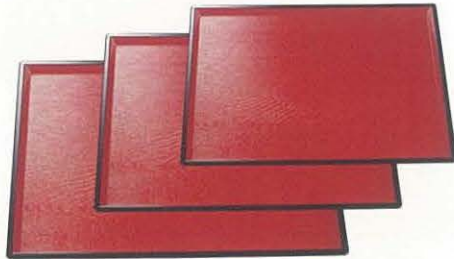

はぞれ木目盆 朱天黒 材質:ABS、ウレタン塗

- 007-13 R2 AZ-0186 サイズ:370×285×15 重さ:420g **2,000円**
- 007-14 R3 AZ-0187 サイズ:400×310×16 重さ:550g **2,450円**
- 007-15 R4 AZ-0188 サイズ:440×332×16 重さ:660g **2,750円**

はぞれ木目盆 朱天黒 N.S加工 材質:ABS、ウレタン塗

- 007-16 R2 AZ-0189 サイズ:370×285×15 重さ:420g **2,500円**
- 007-17 R3 AZ-0190 サイズ:400×310×16 重さ:550g **2,950円**
- 007-18 R4 AZ-0191 サイズ:440×332×16 重さ:660g **3,400円**