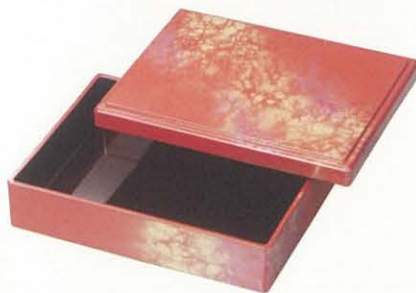

093-05 (蓋) AS-0134 2,000円  
サイズ:276×186×15 重さ:240g

093-06 (親) AS-0135 3,200円  
サイズ:276×186×60 重さ:385g

小判寿司桶 梨子地内黒 蛤 材質:ABS、ウレタン塗

093-07 (蓋) AS-0136 1,800円  
サイズ:276×186×15 重さ:240g

093-08 (親) AS-0137 2,600円  
サイズ:276×186×60 重さ:385g