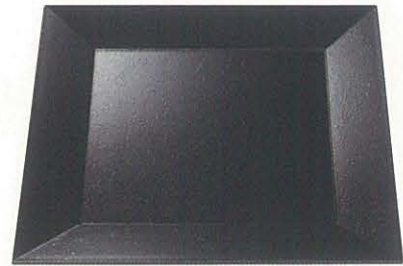

尺1 四方寿司皿 黒石目

094-03 AS-0153 2,700円

サイズ：320×320×20

材質：ABS、ウレタン塗

重さ：420g