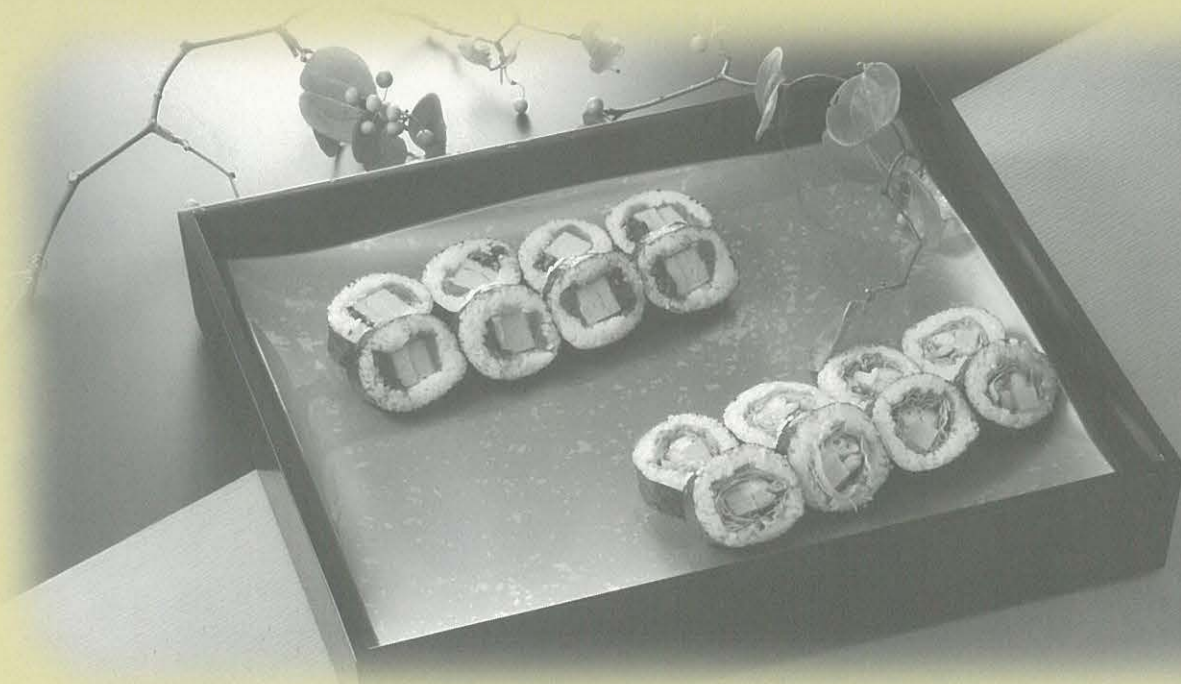

ダイナミックな大皿で、パーティーの演出をワンランクアップ。
宴席を和やかにし料理を引き立て、華やかな空間が生まれ、
大切なお客様のおもてなしに漆器の本物の良さが器を
もっと引き立ててくれます。

大皿・バイキング・ プレート・取皿

波皿 金箔散し縁朱 材質: ABS、ウレタン塗

- 161-01 (小) AO-0001 サイズ: 270×227×33 重さ: 360g **3,250円**
- 161-02 (中) AO-0002 サイズ: 358×298×42 重さ: 750g **4,400円**
- 161-03 (大) AO-0003 サイズ: 456×386×48 重さ: 1,240g **7,500円**