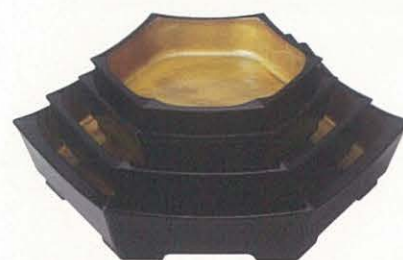

むげん鉢 黒内朱 材質：ABS、ウレタン塗

164-01	(小)	AO-0050	サイズ:φ240×38	重さ:260g	1,600円
164-02	(中)	AO-0051	サイズ:φ285×46	重さ:380g	2,150円
164-03	(大)	AO-0052	サイズ:φ340×53	重さ:610g	3,150円

むげん鉢 銀パール 材質：ABS、ウレタン塗

164-04	(小)	AO-0053	サイズ:φ240×38	重さ:260g	1,650円
164-05	(中)	AO-0054	サイズ:φ285×46	重さ:380g	2,300円
164-06	(大)	AO-0055	サイズ:φ340×53	重さ:610g	3,450円

むげん鉢 金彩 材質：ABS、ウレタン塗

164-07	(小)	AO-0056	サイズ:φ240×38	重さ:260g	1,950円
164-08	(中)	AO-0057	サイズ:φ285×46	重さ:380g	2,650円
164-09	(大)	AO-0058	サイズ:φ340×53	重さ:610g	3,800円

ダイヤ盛込器 朱八雲内パール 材質：ABS、ウレタン塗

164-10	7寸	AO-0059	サイズ:220×188×54	重さ:310g	3,500円
164-11	8寸	AO-0060	サイズ:248×212×57	重さ:375g	3,950円
164-12	R0	AO-0061	サイズ:313×268×58	重さ:545g	4,850円
164-13	R2	AO-0062	サイズ:382×325×71	重さ:925g	10,800円

ダイヤ盛込器 パール内朱 材質：ABS、ウレタン塗

164-14	7寸	AO-0063	サイズ:220×188×54	重さ:310g	2,400円
164-15	8寸	AO-0064	サイズ:248×212×57	重さ:375g	2,750円
164-16	R0	AO-0065	サイズ:313×268×58	重さ:545g	3,500円
164-17	R2	AO-0066	サイズ:382×325×71	重さ:925g	9,300円