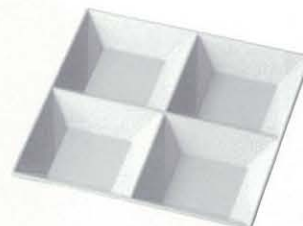

7.3寸 四ツ仕切プレート 白

170-11 AP-0011 2,000円
サイズ：221×221×30
材質：ABS、ウレタン塗
重さ：245g