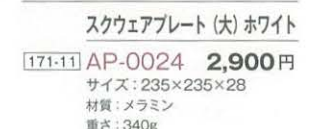

仕切皿用パーツ 4/9 ホワイト

171-09 AP-0022 2,000円
 サイズ: 153×153×32
 材質: メラミン
 重さ: 220g

スクウェアプレート (小) ホワイト

171-10 AP-0023 1,750円
 サイズ: 185×185×25
 材質: メラミン
 重さ: 190g

スクウェアプレート (小) イエロー

171-12 AP-0025 1,750円
 サイズ: 185×185×25
 材質: メラミン
 重さ: 190g

スクウェアプレート (小) ワインレッド

171-14 AP-0027 1,750円
 サイズ: 185×185×25
 材質: メラミン
 重さ: 190g

角皿用枠 (スクウェアプレート用)

171-16 AP-0029 830円
 サイズ: 220×220×55
 材質: PP
 重さ: 86g

スクウェアプレート (大) ホワイト

171-11 AP-0024 2,900円
 サイズ: 235×235×28
 材質: メラミン
 重さ: 340g