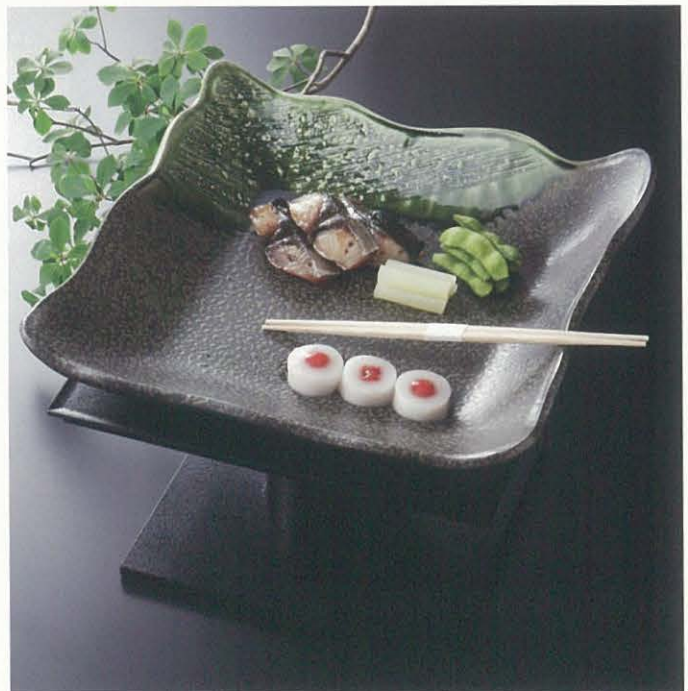

盛込み用台 (小) 黒乾漆石目

盛込み用台 (大) 黒乾漆石目

167-08 AO-0092 29,000円
サイズ: 300×300×317
材質: ABS、ウレタン塗
重さ: 3500g