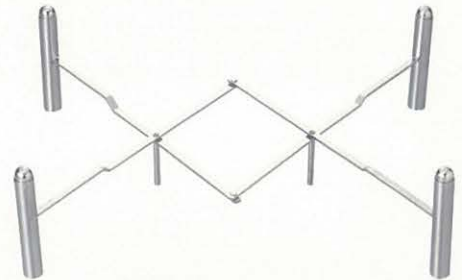

2R 足付盛込み台 黒 H.S.P 加工 (細長タイプ)

167-01 AO-0085 14,000円
 サイズ: 600×92×40
 材質: ABS、ウレタン塗
 重さ: 645g

2R3寸 足付盛込み台 黒 H.S.P 加工

167-03 AO-0087 31,000円
 サイズ: 700×230×85
 材質: ABS、ウレタン塗
 重さ: 2500g

クイックスタンド (小) シルバー

167-04 AO-0088 8,500円
 サイズ: H30
 フリーサイズ片側 100mm~250mm まで対応可能
 材質: ステンレス
 重さ: 145g

クイックスタンド (中) シルバー

167-05 AO-0089 19,300円
 サイズ: H25
 フリーサイズ 片側 100mm~600mm まで対応可能
 材質: ステンレス
 重さ: 360g

クイックスタンド (大) シルバー

167-06 AO-0090 16,000円
 サイズ: H60
 フリーサイズ 片側 100mm~700mm まで対応可能
 材質: ステンレス
 重さ: 450g