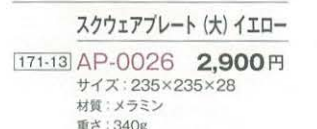

スクウェアプレート (小) ワインレッド

171-14 AP-0027 1,750円
 サイズ: 185×185×25
 材質: メラミン
 重さ: 190g

角皿用枠 (スクウェアプレート用)

171-16 AP-0029 830円
 サイズ: 220×220×55
 材質: PP
 重さ: 86g

スクウェアプレート (大) ホワイト

171-11 AP-0024 2,900円
 サイズ: 235×235×28
 材質: メラミン
 重さ: 340g

スクウェアプレート (大) イエロー

171-13 AP-0026 2,900円
 サイズ: 235×235×28
 材質: メラミン
 重さ: 340g

スクウェアプレート (大) ワインレッド

171-15 AP-0028 2,900円
 サイズ: 235×235×28
 材質: メラミン
 重さ: 340g

立食パレット 雲流塗 (グリーン)

172-01 AP-0030 1,950円
 サイズ: 260×177×11
 材質: 耐熱ABS、ウレタン塗
 重さ: 190g