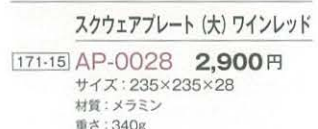

スクウェアプレート (小) ワインレッド

171-14 AP-0027 1,750円
 サイズ: 185×185×25
 材質: メラミン
 重さ: 190g

角皿用枠 (スクウェアプレート用)

171-16 AP-0029 830円
 サイズ: 220×220×55
 材質: PP
 重さ: 86g

スクウェアプレート (大) ホワイト

171-11 AP-0024 2,900円
 サイズ: 235×235×28
 材質: メラミン
 重さ: 340g

スクウェアプレート (大) イエロー

171-13 AP-0026 2,900円
 サイズ: 235×235×28
 材質: メラミン
 重さ: 340g

スクウェアプレート (大) ワインレッド

171-15 AP-0028 2,900円
 サイズ: 235×235×28
 材質: メラミン
 重さ: 340g

立食パレット 雲流塗 (グリーン)

172-01 AP-0030 1,950円
 サイズ: 260×177×11
 材質: 耐熱ABS、ウレタン塗
 重さ: 190g