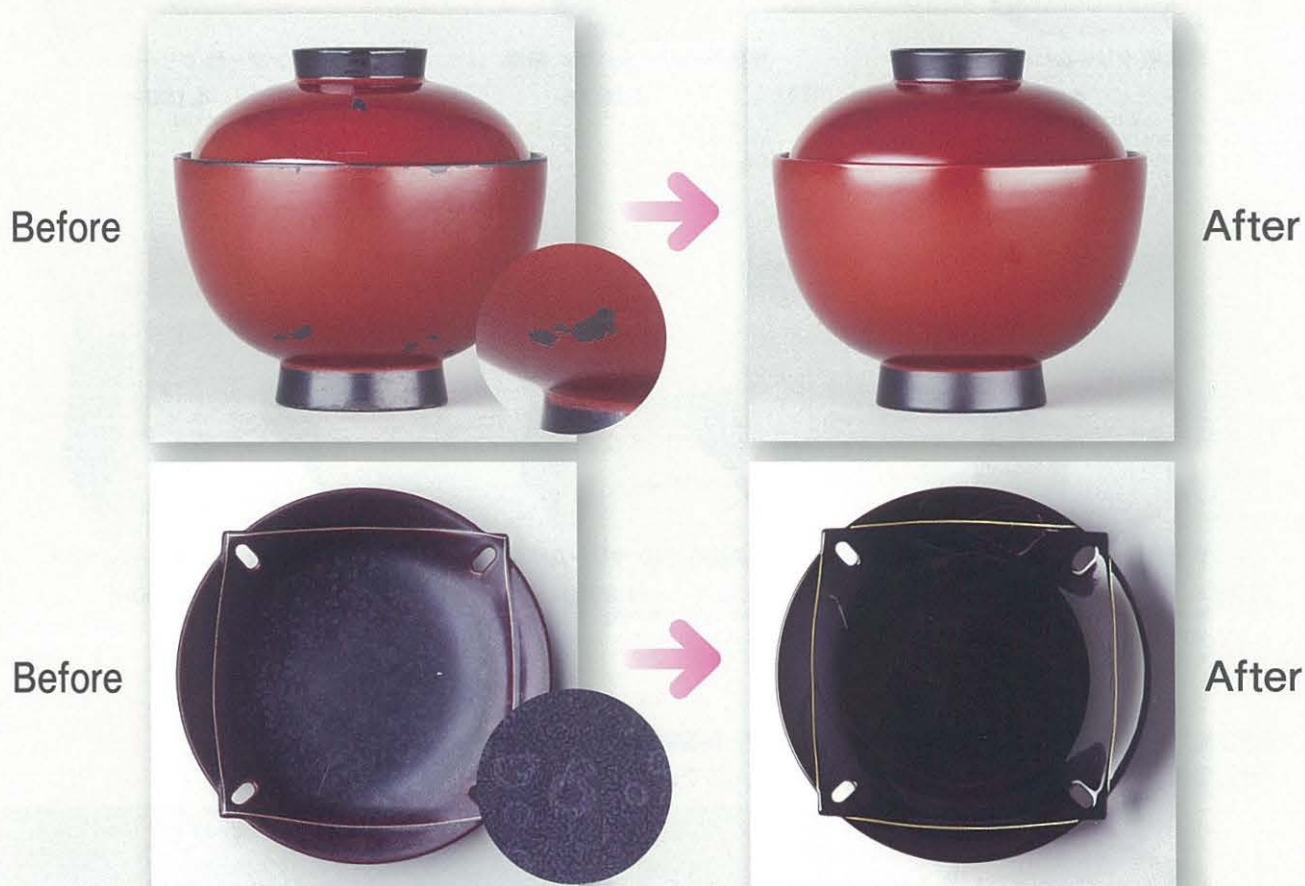

捨てられない器をリサイクル

倉庫に眠っている使い古された器の再生を…エコ3R事業

ご希望の場合は……修理をご希望される商品を事前にサンプル修理させていただき、お見積書添付の上でご案内させていただきます。

修理サンプル品をご確認・ご了解を頂きました上で受注をさせて頂いております。

注) 少数(30個未満)の修理の場合はサンプル試作対応致しておりません。

リフレッシュ

全面塗り替えて漆器全体の
イメージチェンジ

リフレッシュ 表面に付いた細かい傷や熱による変色は、表面を塗装する事により新しく綺麗に生まれ変わります。洗浄等で付いた傷で表面の艶がくすんだ場合も、クリヤー塗装を施すだけで新品当時の艶が甦り、商品寿命向上にもつながります。

リユース

大量のデッドストックを
再生します

リユース 木製品から樹脂製品まで……塗り物全般の修理が可能です。倉庫の片隅で眠っている古い器や破棄できず困っている器を修理する事で、新しく綺麗な器に生まれ変わり再び利用することができます。

リペア

破損した部分を交換し
再生します

リペア 商品の一部に、割れ・欠け・ヒビ・凹み等の破損が生じた商品でも、修理する事が可能なものもあります。欠けたパーツがあれば、より綺麗な仕上がりになります。「修理できないだろう……」と処分する前に一度ご相談下さい。