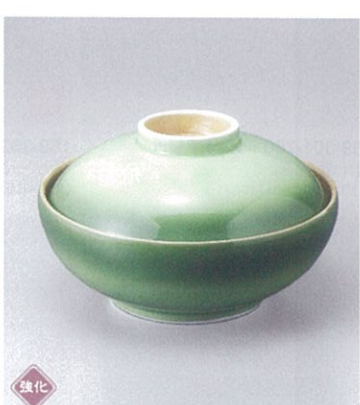

強化
170-304-780 **2,740円**
緑彩蓋向(15×9) 501440477