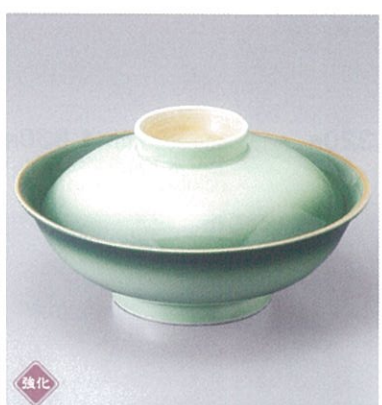

強化
170-302-780 **2,760円**
緑彩平蓋向(16.7×9) 501430378