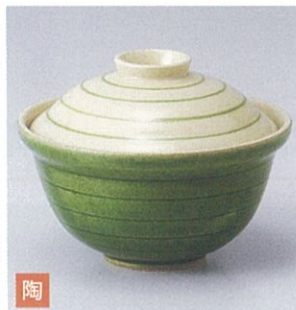

陶
169-302-740 **2,110円**
グリーン渦福碗
(10.8×8.5) 501710474