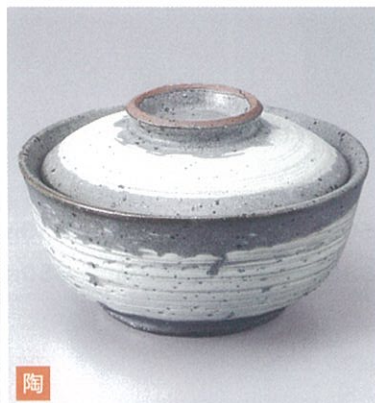

171-202-250 **3,200円**
粉引刷毛煮物碗(13.3×6.2) 501540325