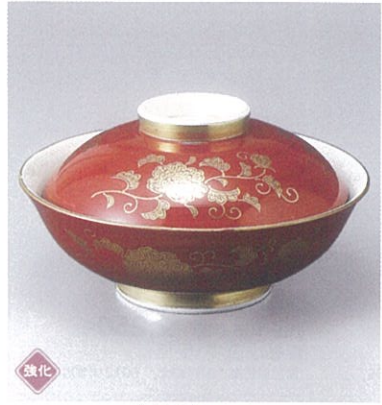

刺身
向付
中鉢
小鉢
小付
珍味
前菜皿
付出血
焼物皿
天皿
香水
蓋物
蒸碗
土瓶蓋し
松花堂
小皿
和皿
多用皿
多用鉢
盛込鉢
盛込皿
酒器
フリー
カップ
そば用品
バスター
めん皿
井
多用井
茶漬碗
飯碗
土瓶
ポット
急須
湯呑
千茶
カスター
単上小物
箸置
レンゲ
スプーン
灰皿

強化
170-101-740 **5,530円**
赤巻唐草平蓋向(16.7×9) 501410374