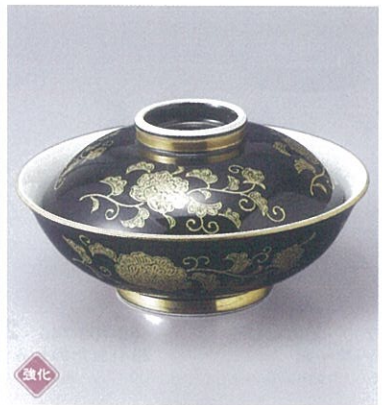

強化
170-103-700 **5,200円**
黒金唐草平蓋向(16.7×9) 501410471