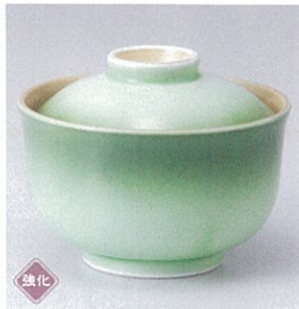

168-404-330 **2,500円**
呉須椿 煮物碗
(11.7×11.3) 815720233

168-405-300 **2,950円**
曙小煮物碗
(11.6×9) 501740130

井
多用井

168-501-700 **2,930円**
吹墨玉型円菓子碗
(10.5×9.4) 501630371

168-502-740 **2,740円**
緑彩円菓子碗
(12.2×9.4) 501640374