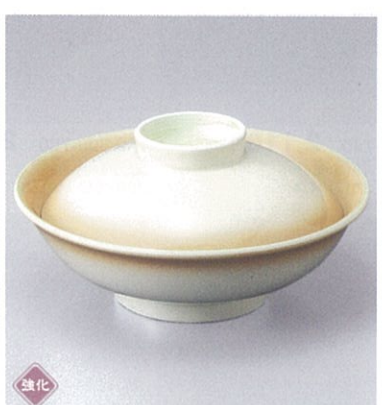

強化
170-303-700 **2,760円**
黄彩平蓋向(16.7×9) 501440371