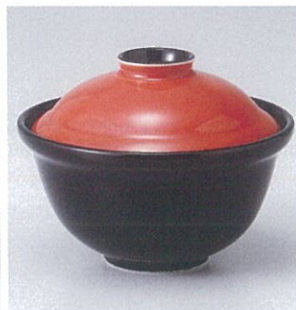

169-204-250 **2,100円**
ア×KURIKO蓋物
(8.5×8.5-150cc) 916910325

169-205-250 **2,100円**
織部KURIKO蓋物
(8.5×8.5-150cc) 916910225

169-301-700 **2,110円**
錆十草福碗
(10.8×8.5) 501710571

陶
169-302-740 **2,110円**
グリーン渦福碗
(10.8×8.5) 501710474