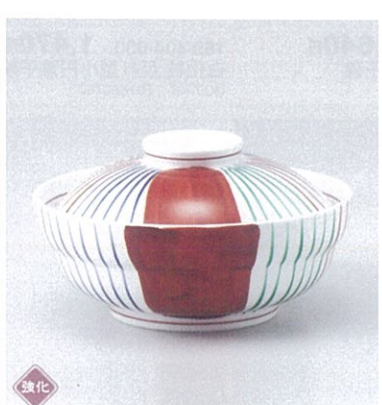

強化
170-301-780 **3,380円**
ピンク吹平蓋向(16.7×9) 501430178

強化
170-302-780 **2,760円**
緑彩平蓋向(16.7×9) 501430378

強化
170-303-700 **2,760円**
黄彩平蓋向(16.7×9) 501440371

強化
170-304-780 **2,740円**
緑彩蓋向(15×9) 501440477

強化
170-401-740 **2,720円**
梅づくし蓋向(16.8×8.5) 501440177