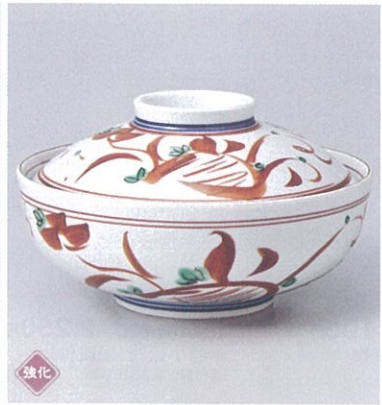

強化
170-102-740 **5,530円**
赤絵万曆蓋向(16×10) 501410274