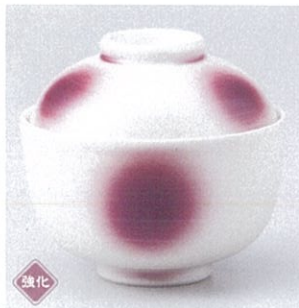

168-302-350 **3,500円**
マロン吹銀彩円菓子碗
(11.1×9.3) 916830235