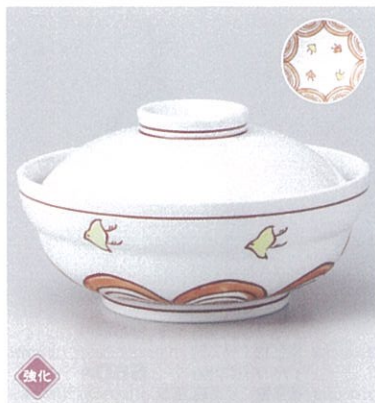

強化
170-301-780 **3,380円**
ピンク吹平蓋向(16.7×9) 501430178

強化
170-302-780 **2,760円**
緑彩平蓋向(16.7×9) 501430378

強化
170-303-700 **2,760円**
黄彩平蓋向(16.7×9) 501440371

強化
170-304-780 **2,740円**
緑彩蓋向(15×9) 501440477

強化
170-401-740 **2,720円**
梅づくし蓋向(16.8×8.5) 501440177

強化
170-402-700 **4,060円**
赤間取十草蓋向(14.4×8.3) 815620170

NEW
強化
170-403-700 **5,250円**
彩光ライラック蓋向(φ16.7×9) 1017040370

強化
170-404-600 **2,370円**
花紋ちらし蓋向(16.5×9) 501450460

171-101-740 **4,120円**
赤絵波千鳥蓋向(14.4×8) 815630174