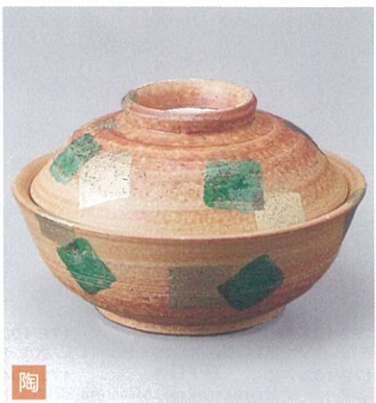

171-104-250 **5,250円**
金緑彩蓋向(13.3×8.3) 501510125