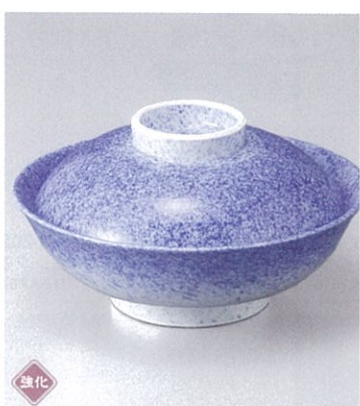

強化
170-204-780 **3,380円**
吹墨平蓋向(16.7×9) 501420478