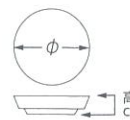

191-602-020 **220円**
剣先2.8皿
(8.9×1.5) 1019160202

191-603-310 **200円**
粉引掬立2.8皿
(8.9×2) 617940331

191-604-310 **200円**
黒伊賀掬立2.8皿
(8.9×2) 617940431

191-605-470 **150円**
白厚口バタ皿
(8.5×2) 918870547

191-606-200 **140円**
白2.8皿
(8.4×1.9) 517770620