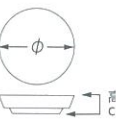

189-606-790 **250円**
白志野織部流し3.0玉皿
(9.3×2.2) 918870479

刺身	 強化			 陶		 強化
向付	190-101-260 930円 錦宝来3.0皿 (10.3×1.8) 817830526	190-102-780 890円 赤絵地紋三ツ足小皿 (9.2×2.6) 517210578	190-103-260 1,000円 粉引赤絵唐草三ツ足深皿 (9.1×2.5) 817810426	190-104-250 670円 いぶし3.0皿 (10.3×1.5) 919160125	190-105-340 740円 青白花型3.5皿 (10×2.5) 517250434	190-106-740 810円 雲海変型3.3小皿 (10.1×9.5×3) 617430274
中鉢						
小鉢						
小付						
珍味						
前菜皿	 強化		 陶			 強化
付出血	190-201-070 780円 強化 赤格子3.0皿 (9.2×2.3) 817840407	190-202-780 780円 だんらん 小皿 (9×1.6) 542806478	190-203-350 750円 赤巻3.5皿 (10×1.8) 617460535	190-204-100 550円 うなぎ3.0皿 (9×2.2) 517440110	190-205-100 420円 桜白3.0皿 (9.4×2.4) 1019020510	190-206-260 650円 黄交趾丸3.0皿 (9.6×2) 817930526
焼物皿						
天皿						
香水						
蓋物		 陶				 陶
蒸籠土瓶蒸し						
松花堂						
小皿	190-301-080 650円 響3.5丸皿 (10.4×2) 1019030108	190-302-700 630円 細十草3.0丸皿 (10.3×2.1) 517260571	190-303-600 610円 青磁菊型 丸3.0皿 (φ9.5×H2.5) 1019030360	190-304-100 600円 アミ3.0皿(型入) (9.2×1.9) 517320310	190-305-100 600円 吹墨3.0皿(型入) (9.2×1.9) 517320210	190-306-700 520円 雪化粧木葉小皿 (9.1×2) 617540370
和皿						
多用皿						
多用鉢		 強化			 陶	
盛込鉢						
盛込皿						
酒器	190-401-790 500円 むさしの3.5丸皿 (10.6×1.2) 617550373	190-402-260 620円 乳白丸3.0皿 (9.2×2) 818030326	190-403-250 500円 銀彩手描き十草深小皿 (10.2×2.4) 919160325	190-404-200 300円 土物風小皿 (10×2.2) 818220520	190-405-100 550円 南蛮ヌリ分3.0皿 (9.5×2.5) 517350110	190-406-050 490円 めばえ厚口3.0皿 (10.2) 517430305
フリーカップ						
そば用品						
pasta皿めん皿						
井多用井						
茶漬碗飯碗	190-501-100 420円 桜ピンク3.0皿 (9.4×2.4) 1019050110	190-502-110 500円 赤絵小花ちらし小皿 (10.5×10×3) 818040511	190-503-100 500円 ピンク吹3.0皿 (9.3×2.7) 517450310	190-504-400 450円 赤玉赤錦3.0皿 (9.7×2.5) 517440840	190-505-470 480円 粉引花だより玉淵2.8皿 (9.2×2) 717520447	190-506-470 450円 粉引赤絵なごみ3.0皿 (9.6×2.4) 517540547
土瓶ポット魚須						
湯呑干茶						
カスター車上小物						
箸置			 NEW		 陶	
レンゲスプーン						
灰皿	190-601-470 450円 むじな菊おふくろ3.3皿 (10×1.8) 1019060147	190-602-470 450円 変わり菱紋おふくろ3.3皿 (10×1.8) 1019060247	190-603-470 450円 綺格子おふくろ3.3皿 (10×1.8) 1019060347	190-604-520 440円 赤結び刷毛目3.0皿 (9.8×2) 517560152	190-605-260 400円 金彩粉引き丸9.5皿 (9.7×2.2) 818120326	190-606-470 400円 蒼月3.0皿 (9.5×2.2) 818110247