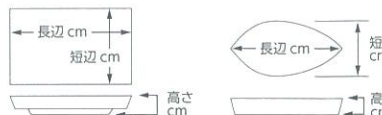

刺身						
向付						
中鉢						
小鉢	陶	陶			陶	陶
小付	194-101-740 880円 キューブ小皿 (8.8×8.8×1.4) 517220274	194-102-740 880円 菊づくし小皿 (8.8×8.8×1.4) 517220374	194-103-780 500円 コヨリ唐草 豆皿 (8.3×8.3×1.5) 1019410378	194-104-470 470円 織部市松コヨリ豆皿 (8.3×8.3×1.4) 817870647	194-105-350 330円 コヨリ豆皿 織部 (8.3×8×1.5) 617770535	194-106-350 330円 コヨリ豆皿 イラボ (8.3×8×1.5) 617770635
珍味						
前菜皿						
付出皿						
焼物皿					NEW	強化
天皿	194-201-470 650円 夢風船長角皿 (10.2×7.2×1.5) 617470347	194-202-100 600円 いろは角珍味皿 (7.8×7.8×2.7) 509630710	194-203-790 630円 織部 豆千代久 (8×8×2.5) 817920179	194-204-350 500円 蔵間極千代口 (8.5×8.5×2.8) 517410235	194-205-350 550円 宇宙極千代口 (8.5×8.2×2.8) 1019420535	194-206-700 500円 駒筋角変り千代口 (9.3×8×1.6) 717270170
香水						
蒸物	NEW	NEW	NEW	NEW		
蒸碗						
土瓶蒸し						
松花堂	陶	陶	陶			
小皿	194-301-510 480円 白うのふ菊華角小皿 (8.8×2.3) 1019430151	194-302-510 480円 ピンクうのふ菊華角小皿 (8.8×2.3) 1019430251	194-303-600 410円 セミマットクリーム 菊華角小皿 (8.9×8.9×H2.3) 1019430360	194-304-630 470円 七色小皿(四角深/黒) (8.0×8.0×1.6) 1019430463	194-305-100 450円 吹墨正角皿 (7.6×7.6×1.6) 717570110	194-306-470 480円 変わり菱紋角千代口 (9.5×7.2×2.3) 1019430647
和皿						
多用皿						
多用鉢						
盛込鉢	陶	陶				
盛込皿						
酒器	194-401-510 430円 黒備前正角小皿 (9.7×1.5) 517510451	194-402-700 400円 荒目青磁二色十草正角小皿 (10×10×2) 1019440270	194-403-470 380円 花ちらし浜付長角小皿 (9×6.5×2.5) 818150247	194-404-790 420円 ウノフネリ込長角千代口 (9.2×6.8) 542701573	194-405-780 350円 黒釉角小皿 (8.9×8.9×1.2) 617770378	194-406-780 350円 白釉角小皿 (8.9×8.9×1.2) 617770478
フリー						
カップ						
そば用品						
pasta皿						
めん皿						
井						
多用井						
茶漬碗						
飯碗						
土瓶						
ポット						
魚須						
湯呑						
千茶						
カスター						
卓上小物						
箸置						
レンゲ						
スプーン						
灰皿	194-601-470 430円 市松正角小皿 (9×2.8) 818060547	194-602-150 300円 粉引黒筆流し長小皿 (10.5×8.2×1.5) 517730217	194-603-790 270円 二色十草小皿 (10.5×8.2×1.8) 1019460379	194-604-790 270円 桜志野長角小皿 (10.5×8.2×1.8) 517650477	194-605-790 270円 オフケ長角小皿 (10.5×8.2×1.8) 717650279	194-606-790 270円 白流水長角小皿 (10.5×8.2×1.8) 517650577