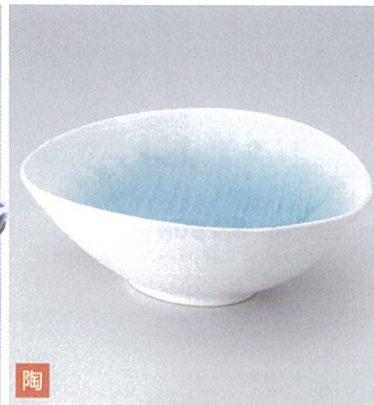

刺身
向付
中鉢
小鉢
小付
珍味
前菜皿
付皿
焼物皿
天皿
香水
蓋物
蒸碗
土鍋蒸し
松花堂
小皿
和皿
多用皿
多用鉢
盛込鉢
盛込皿
酒器
フリー
カップ
そば用品
バスタ皿
めん皿
井
多用井
茶漬碗
飯碗
土瓶
ポット
急須
湯呑
千茶
カスター
車上小物
箸置
レンゲ
スプーン
灰皿

陶

236-101-750 **4,000円**
彩花大鉢(20.5×7.5) 923410275

236-102-250 **3,400円**
トルコカいらぎボール大
(19.5×8.5) 923410325

236-103-340 **3,580円**
呉須刷毛目7.5鉢(22.5×20.4×8.3) 923410434

陶

236-104-700 **3,590円**
真珠7.0丸鉢(22.8×20.8×7.5) 522420371

陶

236-201-510 **4,300円**
備前風クシメ7.0鉢(21.7×6.5) 522420151

236-202-340 **3,500円**
呉須格子たわみ8.5鉢
(25.4×20×8.8) 522040134