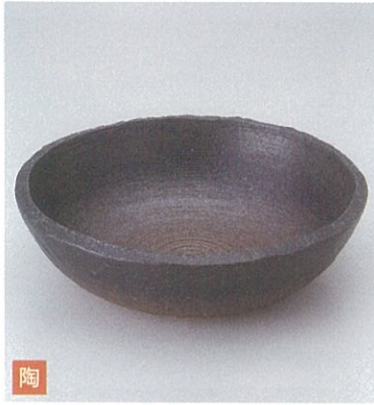

236-101-750 **4,000円**
彩花大鉢(20.5×7.5) 923410275

陶