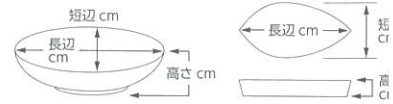

229-404-350 **1,300円**
しらたま楕円鉢(24.3×18.7×4.5) 520920335