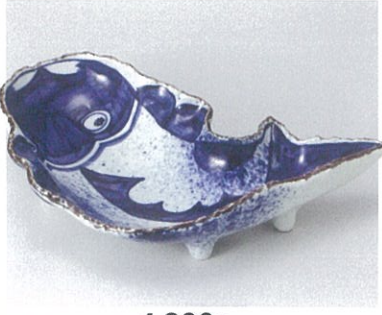

233-506-540 **1,050円**
桜物語 白 5.5ボール(17×5.6) 1023350754

233-507-540 **750円**
桜物語 白 5.5ボール(17×5.6) 1023350754

233-508-600 **1,200円**
粉引青釉リーフ丸鉢(大)(21.5×18×5) 541902866

233-509-600 **750円**
粉引青釉リーフ丸鉢(小)(18.5×15.5×4.5) 541902766

刺身
向付
中鉢
小鉢
小付
珍珠
前菜皿
付出皿
焼物皿
天皿
香水
蓋物
蒸籠
土瓶蒸し
松花堂
小皿
和皿
多用皿
多用鉢
盛込鉢
盛込皿
酒器
フリー
カップ
そば用品
パスタ皿
めん皿
井
多用井
茶漬碗
飯碗
土瓶
ポット
急須
湯呑
干茶
カスター
桌上小物
箸置
レンゲ
スプーン
灰皿

234-101-750 **4,800円**
染付なまず鉢(19.4×14×6.6) 621830375