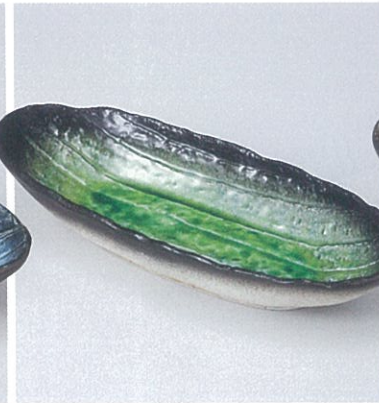

229-102-050 **3,950円**
ラスター花絵楕円鉢(30.8×17.5×5.8) 622230305