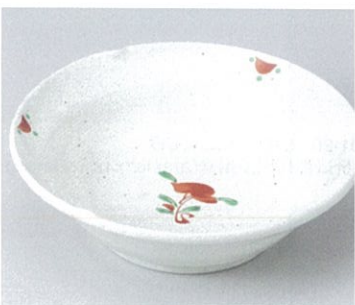

232-204-260 **2,750円**
若草金彩5.5ボール(16.5×5.2) 823010326