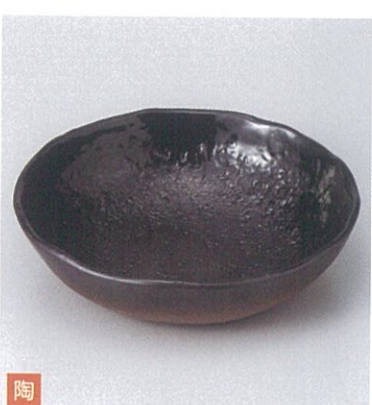

237-204-570 **5,600円**
黄粉引片口盛鉢十草(24.5×6.5) 521830357

陶