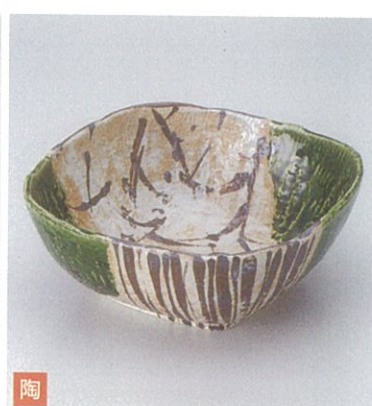

236-404-300 **1,600円**
瀏サビウのふ四方大鉢
(19.8×19.8×8.3) 721920330

陶