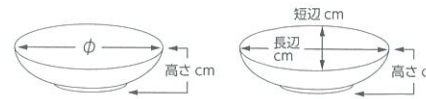

231-401-150 **1,600円**
白友禅 長盛皿(29×14.5×4.8) 922730215

231-402-150 **1,600円**
黒友禅 長盛皿(29×14.5×4.8) 922730115

231-403-300 **1,400円**
灰釉染付舟型鉢(大)(29.4×14.3×5) 521130230

231-404-510 **1,450円**
黒ドット 手造り長盛鉢(29.5×13×5.5) 721310451