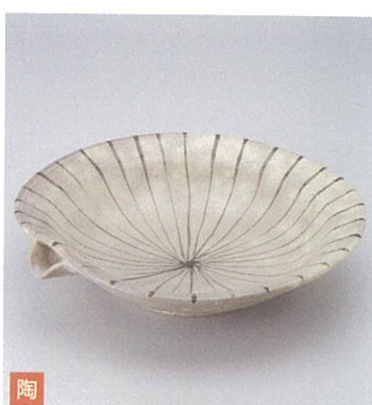

237-104-740 **5,980円**
織部7.0角鉢(20.5×20.5×8.3) 521830274

陶