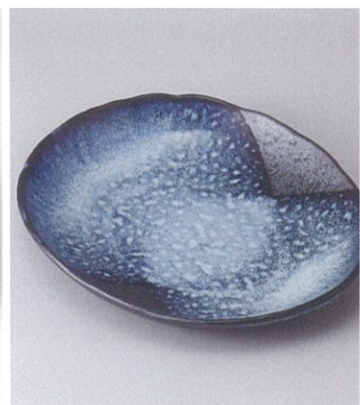

226-204-780 **2,760円**
伊賀織部筋10.0多用皿
(30×17.2×3.5) 822110378

多用皿
多用鉢
盛込鉢
盛込皿
酒器
フリー
カップ
そば用品
パスタ皿
めん皿