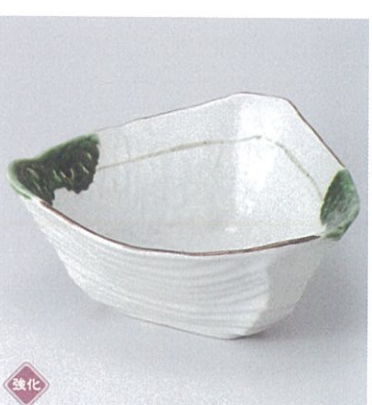

237-304-470 **3,270円**
緑墨7.0ボール(20.7×5.5) 822810247

強化