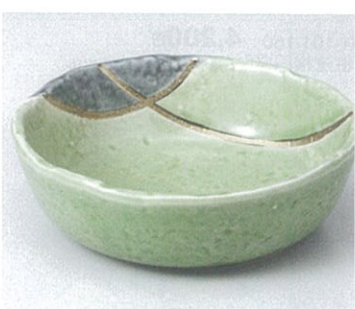

232-104-010 **880円**
藍染スカイ6.0浅鉢(19×4.2) 722130301