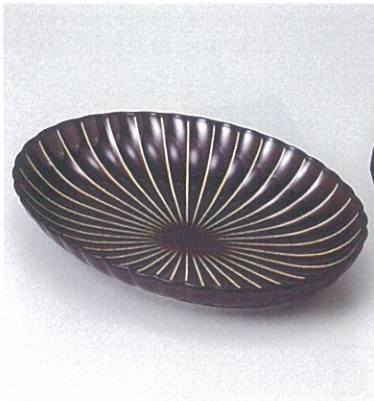

刺身
向付
中鉢
小鉢
小付
珍味

226-101-510 **6,000円**
漆ブラウン菊形楕円大皿(25.5×19×4) 721010151

226-102-350 **1,980円**
月光28cm長丸皿(28×19.5×3) 721120135

226-103-700 **2,290円**
織部らし小判多用皿(27.5×17.9×3.5) 620950470

226-104-250 **2,400円**
備前マルチプレート(大)
(27.2×18.1×3.4) 520820525

付皿

焼物皿
天皿
香水
蓋物
蒸碗
土瓶蒸し
松花堂
小皿
和皿

226-201-610 **1,250円**
黒一珍木の葉盛鉢(28.3×17.6×5) 721330361

226-202-610 **1,250円**
白茶ハケ木の葉盛鉢(28.3×17.6×5) 721330461

226-203-150 **1,400円**
備前白カレー鉢(26×15.5×4.5) 521130315

226-204-780 **2,760円**
伊賀織部筋10.0多用皿
(30×17.2×3.5) 822110378