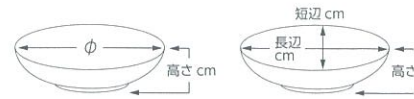

237-404-780 **3,240円**
織部流し三角大鉢(23×22.5×10) 621920278