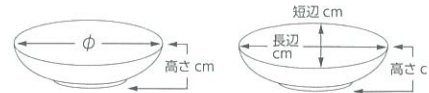

233-506-540 **1,050円**
桜物語 白 5.5ボール(17×5.6) 1023350754

233-507-540 **750円**
桜物語 白 5.5ボール(17×5.6) 1023350754

233-508-600 **1,200円**
粉引青釉リーフ丸鉢(大)(21.5×18×5) 541902866

233-509-600 **750円**
粉引青釉リーフ丸鉢(小)(18.5×15.5×4.5) 541902766