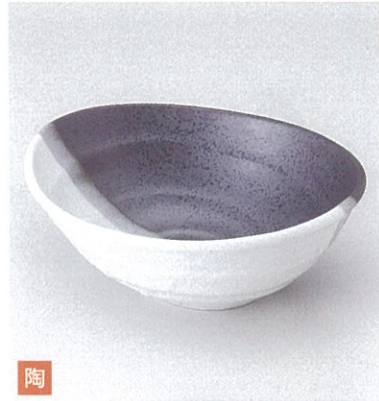

227-201-700 **1,880円**
塗分小判型ボール(18.5×15.4×6.7) 522250171

陶