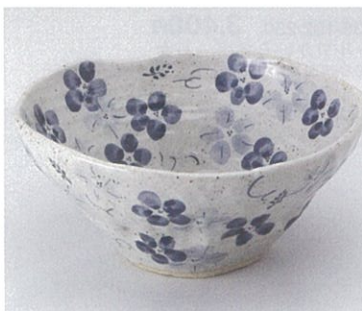

235-103-780 **2,500円**
南蛮ぼかし 陶鉢(21.2×20×5.3) 923310378