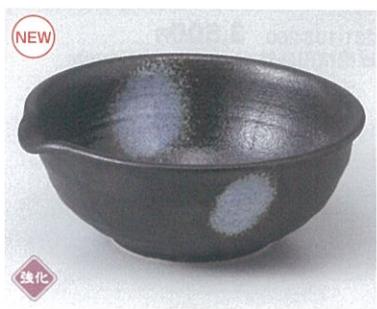

NEW
232-102-630 **1,700円**
翠(みどり)18cm深皿(φ18.1×H4.2) 1023210263

232-103-010 **880円**
藍染ヒ76.0浅鉢(19×4.2) 822830401

232-104-010 **880円**
藍染スカイ6.0浅鉢(19×4.2) 722130301

NEW
232-201-010 **860円**
藍染スカイ小井(14.8×7) 1023220101