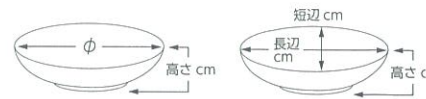

235-501-510 **2,100円**
青白磁甲羅形7寸盛鉢(22×21×5.5) 622230451

235-502-350 **1,830円**
白釉変型盛鉢(23×20×5.2) 522320135

235-503-350 **1,540円**
織部山里ストライプ7.0鉢(20.5×6.5) 822550335

235-504-010 **1,500円**
均窯スカイ三つ足盛鉢(20.5×6) 822740301