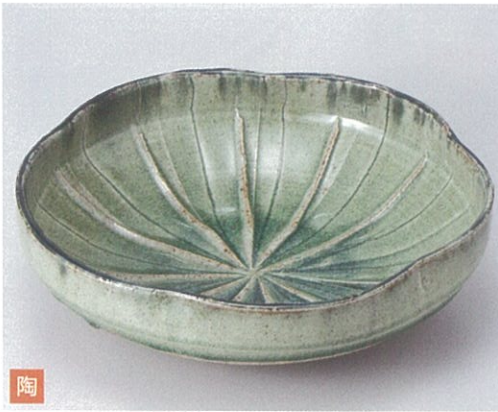

240-401-250 **1,800円**
白東雲8寸深鉢(24×7.8) 622340225

陶