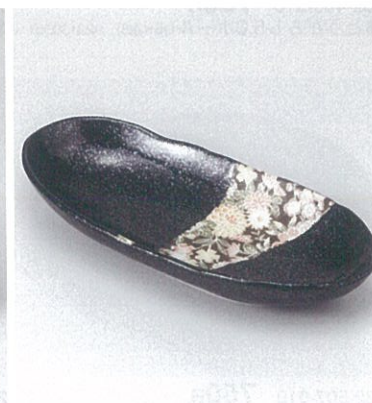

231-301-630 **1,800円**
白刷毛 舟型特大鉢(30.0×17.3×H4.4) 1023130163

231-302-610 **1,800円**
桜志野 長盛皿(31.8×15×4.6) 822230161