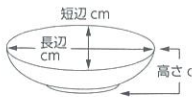

刺身
向付
中鉢
小鉢
小付
珍味
前菜皿
付皿
焼物皿
天皿
香水
蓋物
蒸碗
土瓶蒸し
松花堂
小皿
和皿
多用皿
多用鉢
盛込鉢
盛込皿
酒器
フリー
カップ
そば用品
バス皿
めん皿
井
多用井
茶漬碗
飯碗
土瓶
ポット
急須
湯呑
千茶
カスター
草上小物
箸置
レンゲ
スプーン
灰皿