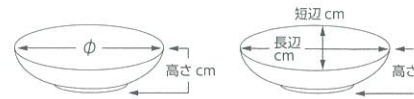

239-406-400 **950円** 木の实 6.5ボール(21×6.5) 722220440
239-407-400 **450円** 木の实 5.5ボール(16×5.5) 722220540
239-408-400 **360円** 木の实 4.5ボール(13.3×5) 722220640