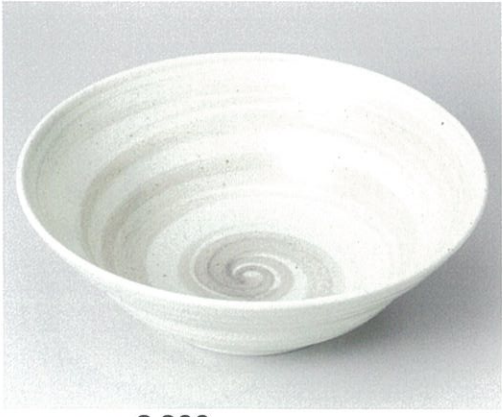

陶
240-101-700 **5,970円**
織部8.0丸鉢(24.6×7.5) 521820471