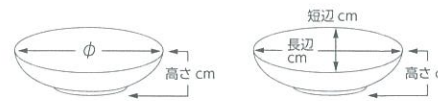

315-401-510 **500円**  
吉野8吋スープ(21.5×4) 829930451

315-402-400 **410円**  
黒潮7.0浅鉢(21.5×4.5) 931150440

315-403-410 **550円**  
雪粉引 楕円21カレー皿  
(21×20.3×4.6) 930820141

315-404-250 **860円**  
勢刷毛目7.5皿(22.7×3.7) 1031540425