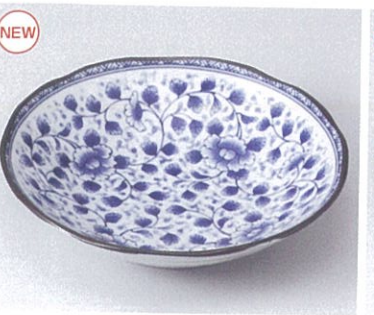

317-301-510 **580円**  
ゆうか白6.8深皿(20.5×5) 931140451

317-302-510 **580円**  
ゆうか黒6.8深皿(20.5×5) 931140351

317-303-350 **590円**  
市松 6.8深皿(21.1×5.2) 629550335

317-304-350 **590円**  
麻の葉 6.8深皿(21.1×5.2) 629550435

317-401-160 **550円**  
藍染小花 6.8深皿(21×5.2) 931140116

317-402-600 **540円**  
藍染タコ唐草 6.8深皿(21×5.2) 829930160

317-403-600 **520円**  
藍染唐草 6.8深皿(20.9×5.1) 719940160

317-404-310 **500円**  
青海波麵皿(21×5.2) 629550231