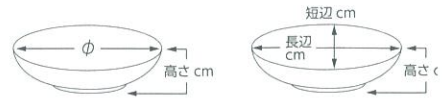

**NEW**  
317-501-010 **500円**  
藍染牡丹 7.0深皿(21.5×5) 1031750101

**NEW**  
317-502-250 **500円**  
丸紋唐草 7.0深皿(22×4) 1031750225

**NEW**  
317-503-310 **500円**  
藍小花7.0深皿(22.5×4) 1031750331

317-504-310 **430円**  
つる唐草7.0深皿(22×4) 728550331