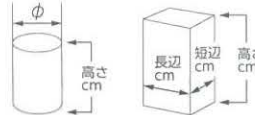

782-106-570 782-108-570 782-109-570

782-101-200 **490円**
イラホオリベ流角一輪差(9.5) 570920220
782-102-200 **490円**
火色オリベ流角一輪差(9.5) 570920120