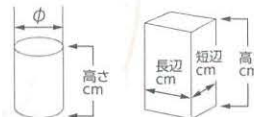

NEW

陶

NEW

陶

NEW

陶

NEW

陶

NEW

陶

NEW

陶

NEW

陶

NEW

陶

NEW

陶

NEW

陶

NEW

陶

NEW

陶

ガラス
スリ鉢
薬土瓶
仏神具
茶道具
インテリア
小物
花瓶

傘立