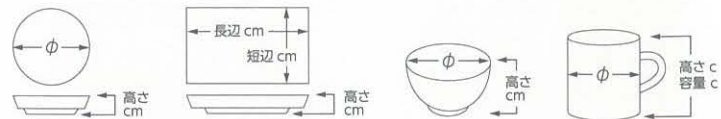

532-101-250 **1,100円**
siroサラダボール(18×6.3) 954920725
532-102-250 **860円**
siroオートミル(16.8×4.5) 954920625