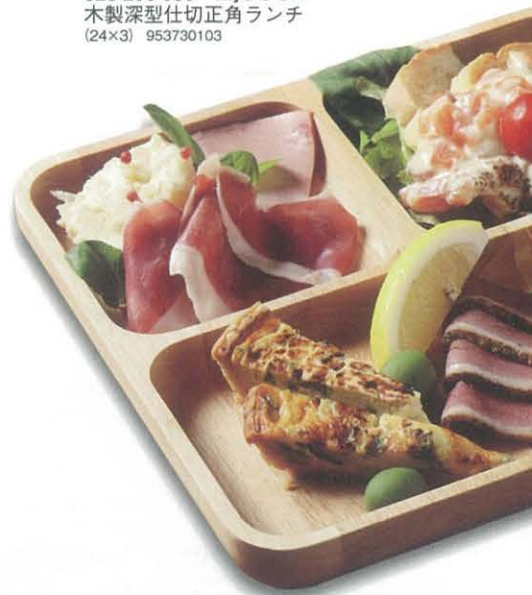

525-202-610 **1,400円**  
ランチ皿(小)天目  
(25×21.5×2.3) 649230261

ベトナム製

525-203-030 **2,900円**  
木製深型仕切正角ランチ  
(24×3) 953730103

525-301-300 **3,600円**  
コスモ(シルバー)25cm仕切プレート  
(25×25×2) 850050230

強化

525-302-260 **3,500円**  
南蛮織部丸仕切皿(大)(26.4×2.6) 850150326  
525-303-260 **2,050円**  
南蛮織部丸仕切皿(小)(21.9×2.5) 953730426