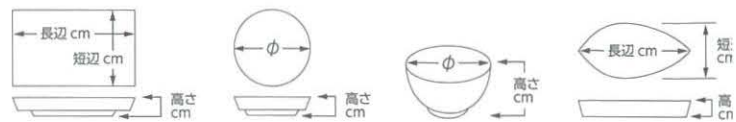

536-101-050 **1,700円**
ヌーノブラウンプリムプレートM
(18.2×18.2×2.2) 745010105