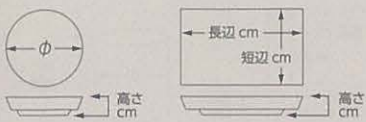

中国製

525-401-200 **1,400円**  
うさちゃんキッズプレート  
(21×17×3) 1052540120

中国製

525-402-200 **1,400円**  
くまちゃんキッズプレート  
(18×19.5×3) 1052540220

中国製

525-403-200 **1,400円**  
ねこちゃんキッズプレート  
(18×18.5×3) 1052540320

モダン  
スタイル  
洋陶  
オープン