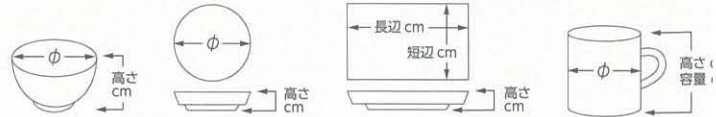

NEW

NEW

NEW

NEW

NEW

NEW

NEW

NEW

528-207-630 **1,600円**
アンラック ライスボウルM(φ13.8×H8.7) 1052820763

528-205-630 **1,100円**
アンラック 12cmボウル(φ11.8×H7.0) 1052820563

528-208-630 **1,100円**
アンラック ライスボウルS(φ11.8×H7.8) 1052820863

NEW

NEW

528-303-030 **630円**
ブルー-5 1/2吋フルーツ
(14.3×3.3) 1052830303

528-304-030 **650円**
ブルー-6 1/2吋取皿
(16.5×1.9) 1052830403

NEW

528-402-080 **2,100円**
リーベ26cmプレートブラック
(26×3) 954450508

528-403-080 **2,100円**
リーベ26cmプレートパープル
(26×3) 954450108