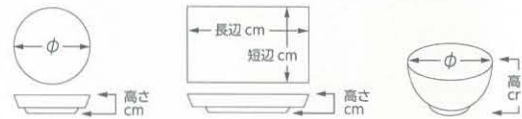

NEW

NEW

NEW

NEW

NEW

NEW

530-203-630 **900円** ビーク ナチュラルブラウン(13.0×H6.0) 1053020363

530-402-610 **1,350円**
マローネ 22cm 深口プラター(22.4×15.2×3.0) 1053040261

530-403-610 **1,060円**
マローネ 20cm 深口プラター(19.6×13.2×2.5) 1053040361

530-404-610 **880円**
マローネ 17cm 深口プラター(17.1×11.4×2.7) 1053040461