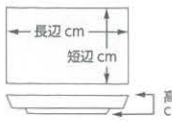

524-101-610 **3,100円**
YK カレントランチプレート
(26×26×2.7) 649330161