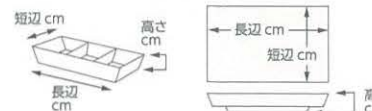

522-101-610 **350円**
N角鉢1P(6.8×6.8×3) 747610361
522-102-610 **500円**
N角鉢2P(13.5×6.8×3) 747610461
522-103-610 **670円**
N角鉢3P(20.2×6.8×3) 747610561