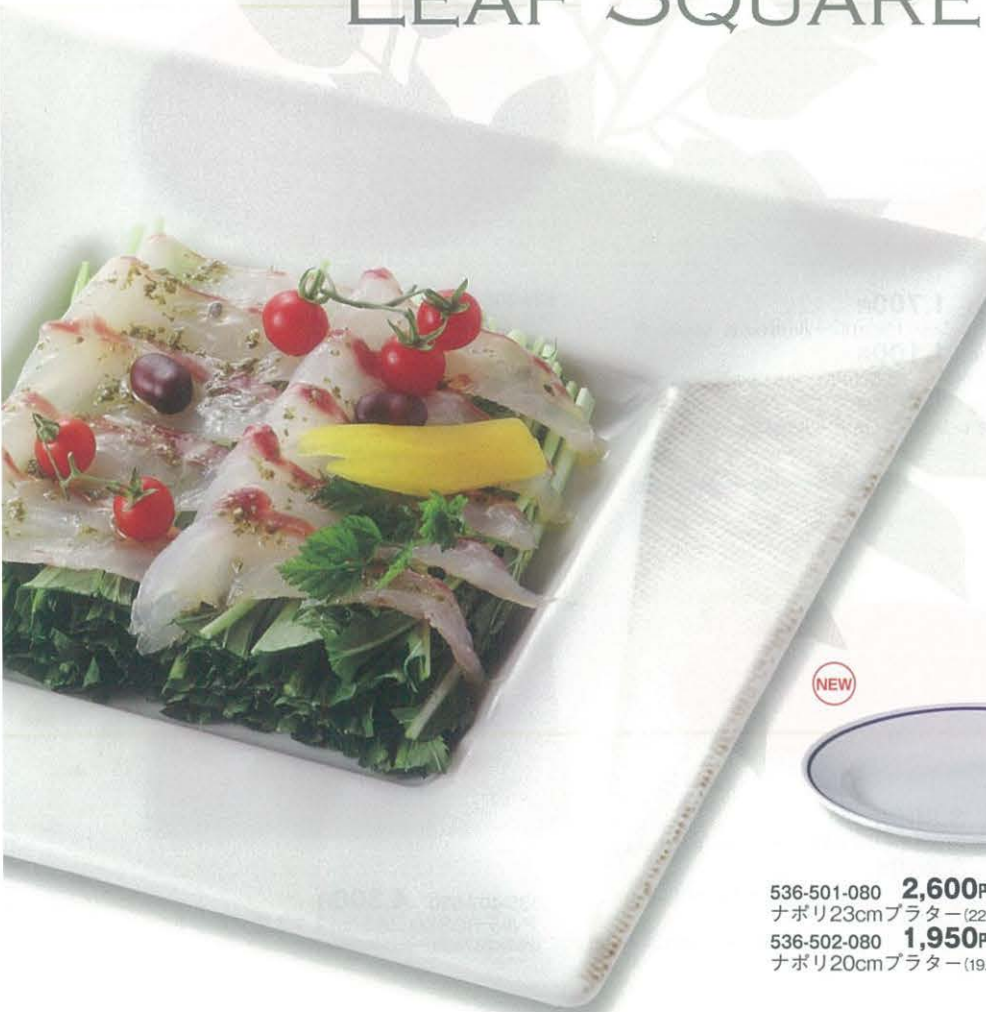

モダン
スタイル
洋陶
カーペン