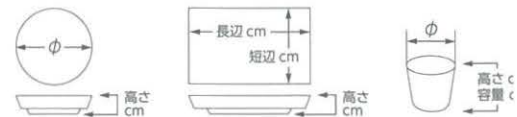

強化 (全面物理強化ガラス) フランス製

537-503-250 **2,190円**  
テンデンシーディーププレート 23cm  
(23×4.1) 954930225

強化 (全面物理強化ガラス) フランス製

537-504-250 **3,280円**  
テンデンシーパスタプレート 28cm  
(28×5.6) 954940325

強化 (全面物理強化ガラス) フランス製

537-505-250 **3,640円**  
テンデンシーサービスプレート 31.5cm  
(31.5×2.7) 954930325