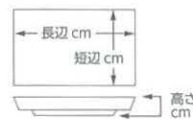

534-101-030 **1,750円**
オーバーレッドボールL(13.0×6.8) 548630503
534-102-030 **1,400円**
オーバーレッドボールM(12.0×6.6) 548630403
534-103-030 **1,250円**
オーバーレッドボールS(10.7×6.3) 548630303