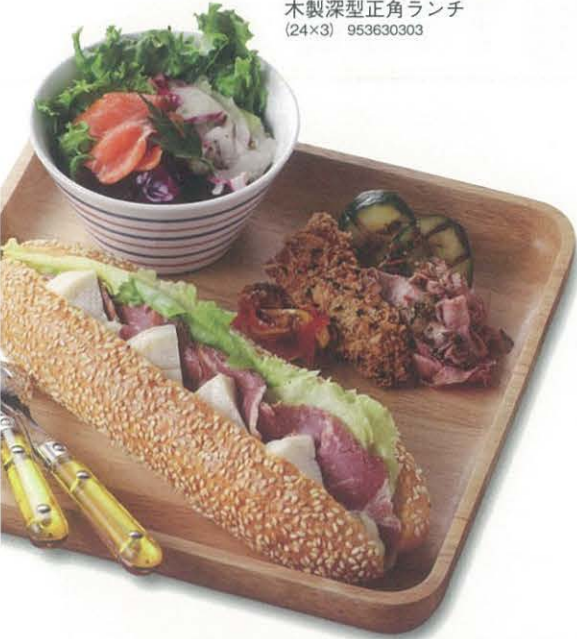

中国製

524-301-200 **3,000円**  
串カツ皿(アミ付)  
(21.8×21.8×2.6) 953630120

中国製

524-302-200 **2,200円**  
串かつ皿/S(ステン網付)  
(18×18×2.8) 1052430220

524-401-610 **2,600円**  
YK イルカ ランチプレートL(26.8×26.4×3) 648940261  
524-402-610 **2,000円**  
YK イルカ ランチプレートS(23.3×22.9×3) 648940161