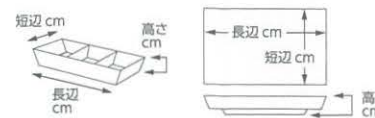

陶

519-401-510 **620円**  
いぶし天目コワケ二品皿(17×8.4×2.3) 953130151  
519-402-510 **820円**  
いぶし天目コワケ三品皿(25.5×8.4×2.3) 953130251

陶

519-403-510 **1,300円**  
いぶし天目コワケ四品皿  
(17×17×2.3) 953130351

陶

519-404-510 **1,700円**  
いぶし天目コワケ六品皿  
(25.5×17×2.3) 953130451