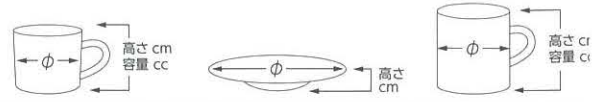

650-101-570 **1,150円** 白うのふウス軽C/S(皿16×12.7) 861230357
650-103-570 **1,150円** 青地ウス軽C/S(皿16×12.7) 861230557
650-105-570 **1,150円** 黒結晶ウス軽C/S(皿16×12.7) 861230757
650-107-570 **1,080円** 青地刷毛目桜軽C/S(皿16×12.7) 861231157
650-109-570 **1,080円** 青地刷毛目桜軽C/S(皿16×12.7) 861230957
650-111-600 **1,090円** 天正黒波測反りコーヒーC/S(皿16×12.7×11.6) 5625301
650-102-570 **600円** 白うのふウス軽碗(碗8.3×7.4×220cc) 861230457
650-104-570 **600円** 青地ウス軽碗(碗8.3×7.4×220cc) 861230657
650-106-570 **600円** 黒結晶ウス軽碗(碗8.3×7.4×220cc) 861230857
650-108-570 **580円** 青地刷毛目桜軽碗(碗8.3×7.4×220cc) 861231257
650-110-570 **580円** 青地刷毛目桜軽碗(碗8.3×7.4×220cc) 861231057
650-112-600 **510円** 天正黒波測反りコーヒーカップ丈(8×7.5×150cc) 5625302