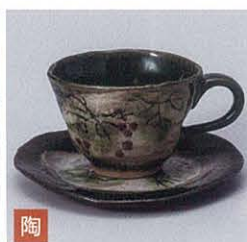

648-207-740 **2,400円**
花散しコーヒーC/S(赤)
562330774
648-208-740 **1,440円**
花散しコーヒー碗丈(赤)
(9×6×200cc) 562330874

陶