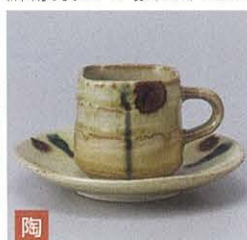

648-309-470 **1,800円**
織部彩砂ざなみコーヒー碗
(皿13×15×14.5×3) 1064830947
648-310-470 **900円**
織部彩砂ざなみコーヒー碗
(皿13×15×14.5×3) 1064831047
648-311-470 **900円**
織部彩砂ざなみコーヒー受皿
(皿14.5×3) 1064831147

陶