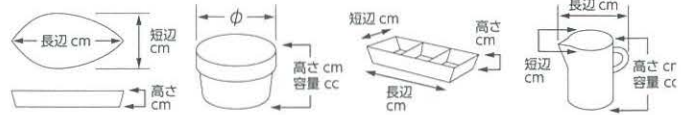

中国製
635-613-630 **300円**
キャラメル10cmブリュレ
(9.8×H2.8・130cc) 963540363