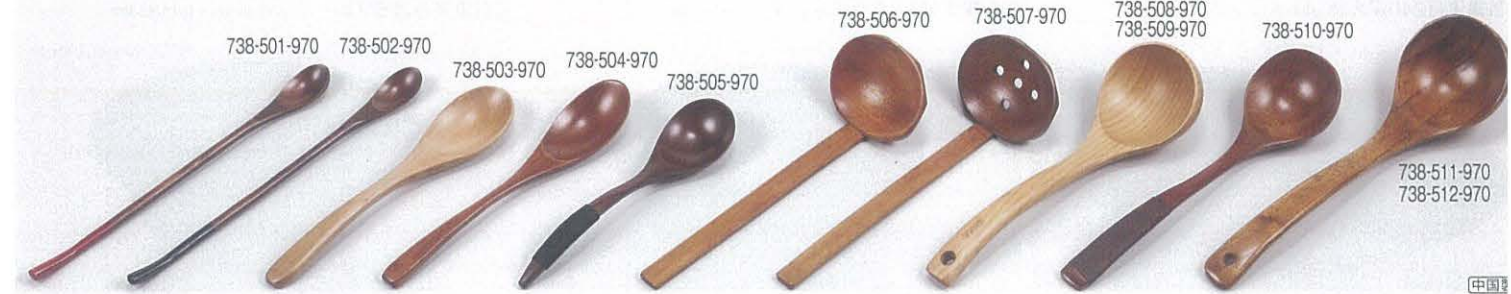

738-501-970 480円 738-502-970 480円 738-503-970 500円 738-504-970 550円 738-505-970 550円 738-506-970 650円 738-507-970 650円 738-508-970 1,500円 738-509-970 1,100円 738-510-970 1,500円 738-511-970 1,700円 738-512-970 2,000円
(木)スリマドラースプーン端赤 (23×3) 976250297 (木)白木カレースプーン (20×4) 976241097 (木)糸巻アル付スプーン (18×4.3) 976240397 (木)裏亀甲明きお玉 (21.5×7) 976250597 (木)布貼 お玉 (小) (18×6) 976250997 (木)スリ お玉 (24.5×7) 9762510
(木)スリマドラースプーン端黒 (23×3) 976250397 (木)スリ スプーン (20×4) 976241197 (木)裏亀甲お玉 (21.5×7) 976250497 (木)布貼 お玉 (中) (22×6.5) 976250897 (木)布貼 お玉 (22.5×5.5) 976250697 (木)スリ お玉 (27.5×8) 10738511

漆器

中国製

中国製

中国製