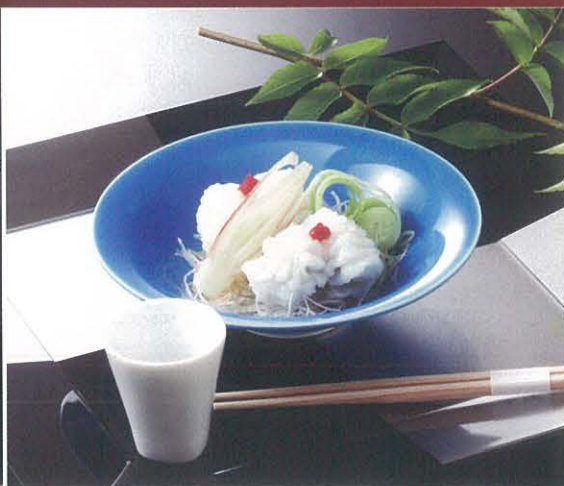

漆

器

kigura
Japanese Tableware

汁椀は726、734、735ページにもあります。

電 電子レンジOK 家 家庭用食洗機対応OK

725-101-950 **300円**
朱 東型汁椀 新秋草
(11.5×6.3) 567620295

725-102-950 **340円**
溜 木彫亀甲汁椀
(11.8×6) 567610595

725-103-950 **420円**
チーク羽反宝生汁椀
(11.7×6.3) 1072510395