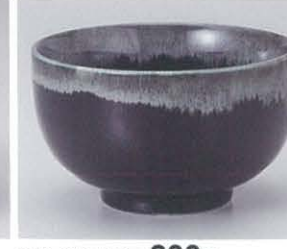

346-303-510 **800円**
清瀬4.5井
(14×6.7) 934310151

346-304-510 **800円**
あずみの4.2多用井
(14.2×6.8) 730450551

346-305-150 **780円**
白刷毛天目4.5多用井
(14×7) 1034630515

346-401-250 **800円**
いぶし天目4.0丸井
(12.7×8) 531760425

346-402-540 **780円**
桜物語 白 たもり碗
(13.2×7.8) 1034640254