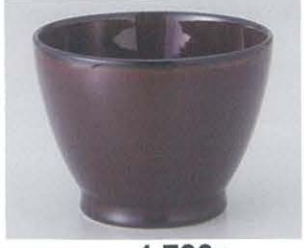

利身
向付
中鉢
小鉢
小付
珍味
前菜皿
付皿
焼物皿
天皿
香水瓶
煮物
蒸碗
土瓶蒸し
松花堂
小皿
和皿
多用皿
多用鉢
盛込鉢
盛込皿
酒器
フリー
カップ
そば用品
 pasta
皿
めん皿
井
多用井
茶漬碗
飯碗
土瓶
ポット
急須
湯呑
千茶
カスター
ド上小物
着置
レンジ
スプーン
灰皿

344-101-020 **2,600円**
手描き赤唐草鳳凰鉢(中) (13.8×13×3.5) 934010102
344-102-020 **2,200円**
手描き赤唐草鳳凰鉢(小) (13×12×6.8) 934410402

344-103-250 **2,500円**
手描き錆十草4.5寸多用井
(13.5×8) 934110125

344-104-330 **2,000円**
輪つなぎ4.0多用碗
(12.8×8.8) 531710533

344-105-260 **1,900円**
カイヤギお茶漬碗
(12.8×8) 832210126

344-106-050 **1,650円**
古染黒巻彫飯碗(大) (13×8) 53212011
344-107-050 **1,500円**
古染黒巻彫飯碗(小) (12.2×7.2) 5321202