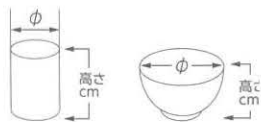

768-101-520
1,900円
青地金蓮6.0玉仏花
(H16.5) 6入

768-102-520
1,500円
青地金蓮5.0玉仏花
(H14) 9入

768-103-520
1,180円
青地金蓮4.5玉仏花
(H13) 12入

768-104-520
940円
青地金蓮4.0玉仏花
(H11.5) 16入

768-105-520 **2,600円**
錦5.0稲荷(H15) 10入
768-106-520 **1,900円**
錦4.0稲荷(H12) 10入

768-107-520 **1,600円**
錦3.5稲荷(H10.5) 10入
768-108-520 **1,380円**
錦3.0稲荷(H9) 10入