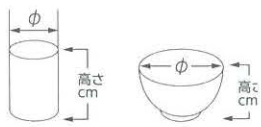

770-101-790 **20,700円**
稲荷9.0(27) 673210179

770-102-790 **13,500円**
稲荷8.0(23.5) 673210279

770-103-790 **12,600円**
稲荷7.0(22) 673210379