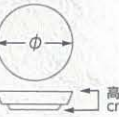

484-101-630 **3,800円**  
アンラック 28cmプレート (28.3×2.0) 950240563  
484-102-630 **2,700円**  
アンラック 23cmプレート (23.4×1.9) 950240663  
484-103-630 **1,800円**  
アンラック 18cmプレート (18.3×1.4) 950240763

484-104-630 **3,800円**  
アンデセール 28cmプレート (28.3×2.0) 950340163  
484-105-630 **2,700円**  
アンデセール 23cmプレート (23.4×1.9) 950340263  
484-106-630 **1,800円**  
アンデセール 18cmプレート (18.3×1.4) 950340363