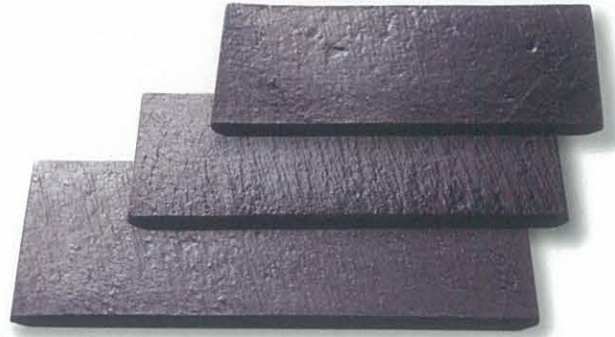

陶

- 481-104-080 **1,900円** 黒陶21cmロングプレート(21.6×11.5×1) 647330308  
 481-105-080 **2,900円** 黒陶25cmロングプレート(25×13×1) 647330408  
 481-106-080 **3,700円** 黒陶30cmロングプレート(29.5×15.2×1) 647330508

MODERN  
STYLE

陶

- 481-201-080 **2,800円** 黒陶18cmスクエアプレート(18.3×18.3×1) 647330208  
 481-202-080 **1,900円** 黒陶15cmスクエアプレート(15.6×15.6×1) 647330108  
 481-203-080 **1,200円** 黒陶12cmスクエアプレート(12×12×1) 744830108