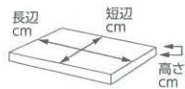

484-202-030 ブルー 27cm ラウンドプレート 2,900円

492-502-030 25cm スープボール (BR) 6,000円

492-201-030 21cm スープボール (SV) 4,100円

493-401-340 グラン・シルバー 28cm プレート 3,950円

479-201-310 雪山球 28cm 平長角皿 4,800円

479-101-310 **2,100円** 宵山水 17cm平長角皿(17.2×10.2) 1047910131  
479-102-310 **4,200円** 宵山水 24cm平長角皿(24.8×15.3) 1047910231