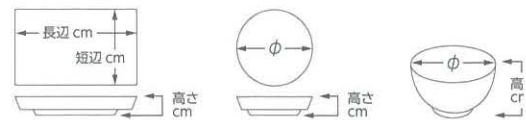

陶

- 481-301-080 **2,800円** 黒陶21cmワイドロングプレート(21×15×1) 1048130108  
 481-302-080 **3,800円** 黒陶25cmワイドロングプレート(25×18×1) 948940108  
 481-303-080 **4,600円** 黒陶30cmワイドロングプレート(30×18×1) 744850208

陶

- 481-304-080 **2,900円** 黒陶20cmサークル(20×1) 744850108  
 481-305-080 **1,500円** 黒陶15cmサークル(15×1) 1048130508