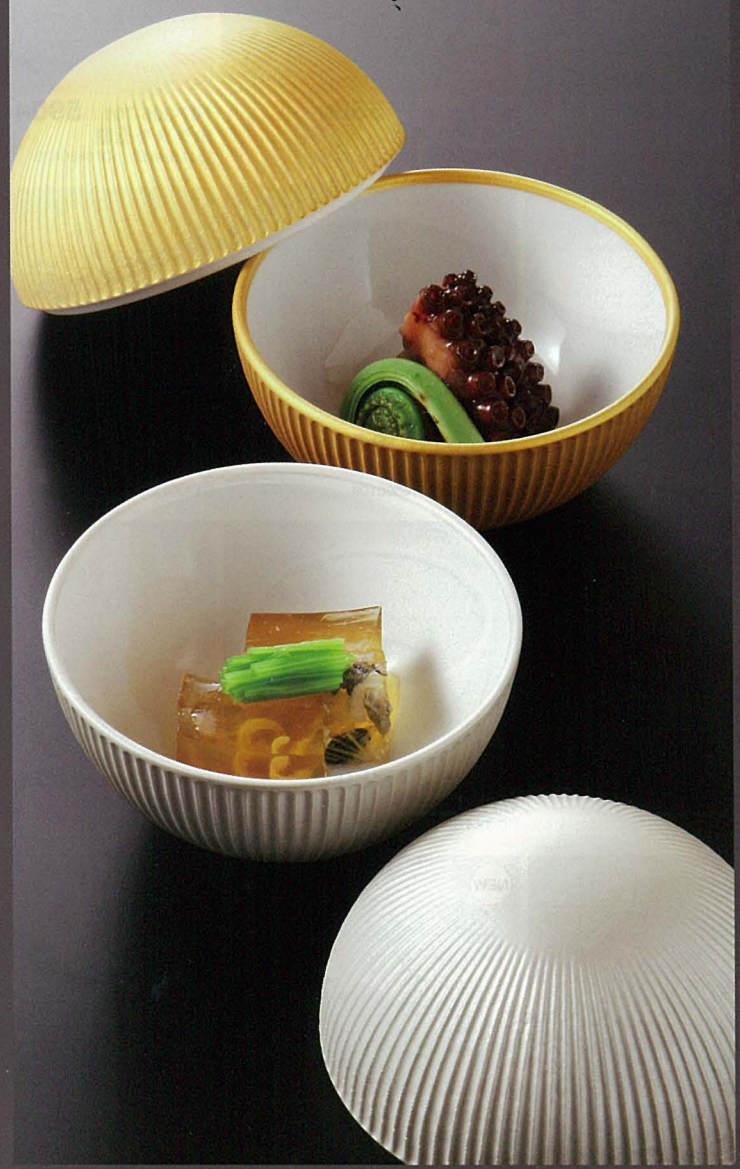

蓋物
kigura
Japanese Tableware

中に盛られた料理を期待させる蓋向付。
宴の始まり、先付からメのデザートまで、
料理人の自由な発想で
もてなす相手に感動を与えます。

NEW

168-101-051 **4,100円**
ゴールドしのぎ丸蓋物(9.7×9) 1116810105

NEW

168-201-051 **4,100円**
シルバーしのぎ丸蓋物(9.7×9) 1116820105