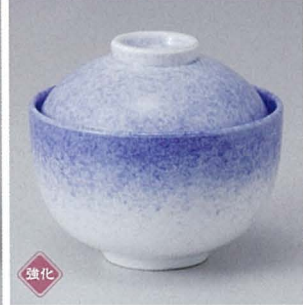

強化
170-301-051 **3,200円**
白刷毛目二色吹煮物碗
(11.2×9) 715420405

強化
170-302-701 **3,260円**
吹墨玉型円菓子碗
(10.5×9.4) 501630371

強化
170-303-071 **3,450円**
色十草円菓子碗
(10.8×11) 501630207

NEW
170-304-511 **2,400円**
二色吹 小煮物碗
(9.8×8.2) 1117030451