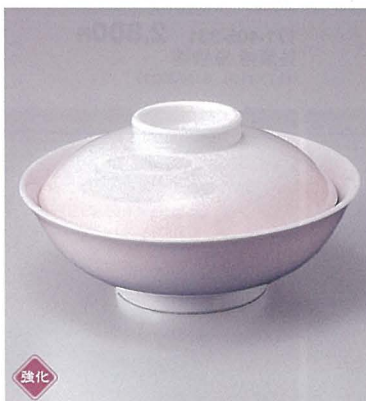

強化
172-401-781 **3,760円**
ピンク吹平蓋向(16.7×9) 501430178