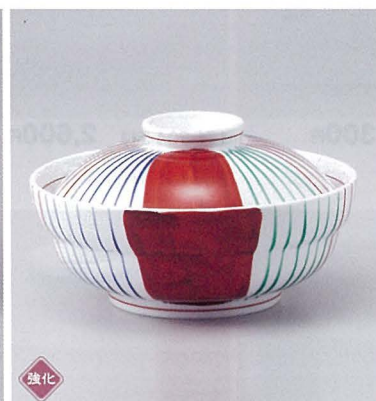

強化
172-202-261 **5,000円**
友禅菊蓋向(14.3×8) 815830326

強化
172-203-511 **4,850円**
金彩黒油滴平蓋向(17.1×9.1) 917010451

強化
172-204-511 **4,650円**
ヒワグリーンラスター平蓋向(17.1×9.1) 917020151

強化
172-301-741 **4,530円**
赤絵波千鳥蓋向(14.4×8) 815630174