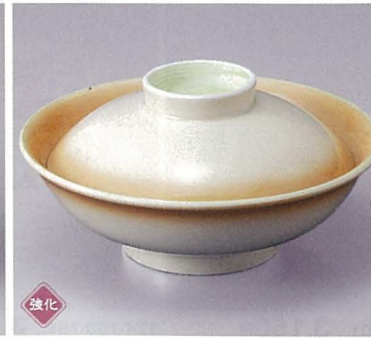

強化
172-402-781 **3,760円**
吹墨平蓋向(16.7×9) 501420478

強化
172-403-741 **3,650円**
梅づくし蓋向(16.8×8.5) 501440177

強化
172-404-261 **3,600円**
二色吹き蓋向(16.5×8.8) 917020326

強化
173-101-301 3,800円
万曆蓋向(13.2×7.6) 917110130

強化
173-102-781 3,150円
緑彩平蓋向(16.7×9) 501430378