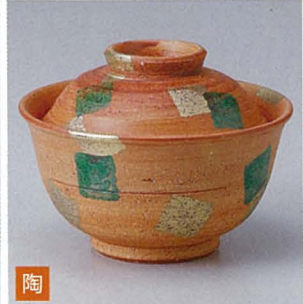

強化
170-103-781 **5,080円**
彩光ライラック玉型円菓子碗
(φ10.5×9.5) 1016810378

強化
170-104-741 **4,320円**
金唐草玉型円菓子碗
(10.5×9.5) 501620474

強化
170-105-781 **4,860円**
黒金唐草玉型円菓子碗
(10.3×9.5) 501610477

強化
170-201-701 **5,300円**
赤巻唐草円菓子碗
(11.5×7.8) 501520177