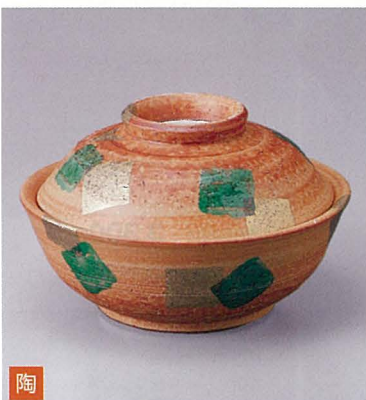

陶
172-201-251 **5,250円**
金緑彩蓋向(13.3×8.3) 501510125