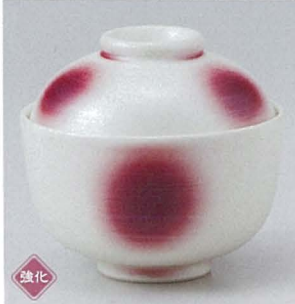

強化
170-204-351 **3,750円**
マロン吹銀彩円菓子碗
(11.1×9.3) 916830235