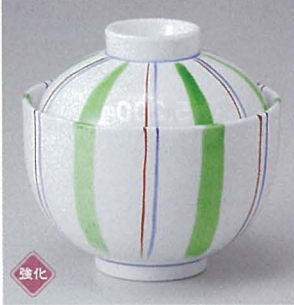

強化
170-303-071 **3,450円**
色十草円菓子碗
(10.8×11) 501630207