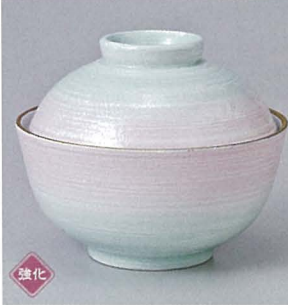

強化
170-301-051 **3,200円**
白刷毛目二色吹煮物碗
(11.2×9) 715420405

強化
170-302-701 **3,260円**
吹墨玉型円菓子碗
(10.5×9.4) 501630371

強化
170-303-071 **3,450円**
色十草円菓子碗
(10.8×11) 501630207

NEW
170-304-511 **2,400円**
二色吹 小煮物碗
(9.8×8.2) 1117030451