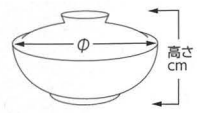

強化
170-101-741 **5,300円**
赤巻唐草玉型円菓子碗
(10.3×9.5) 501610274