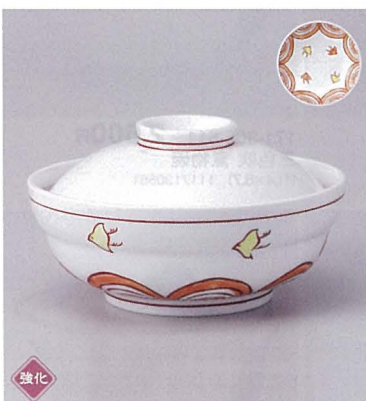

強化
172-301-741 **4,530円**
赤絵波千鳥蓋向(14.4×8) 815630174