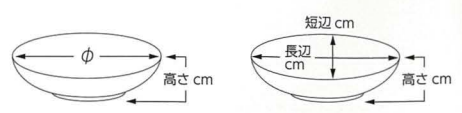

NEW
311-304-311 **620円**
鉄結晶7.0深皿(22×4) 1131130431

311-401-251 **550円**
丸紋唐草7.0深皿(22×4) 1031750225

311-402-311 **530円**
つる唐草7.0深皿(22×4) 728550331

NEW
311-403-401 **440円**
鳴門唐草7.0浅鉢(21.5×5) 1131140340

311-404-401 **440円**
黒潮7.0浅鉢(21.5×4.5) 931150440