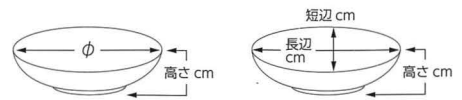

309-403-241 **700円**
憩い7.5麺皿(22.8×5) 1130940324

309-404-241 **700円**
新錦7.5麺皿(22.8×5) 1130940424