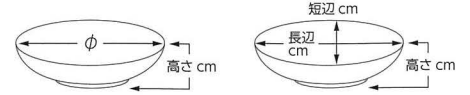

307-403-241 **1,400円**
刷毛巻9.0深皿(28.2×4) 724630524

307-404-261 **1,400円**
すぶらっしゅ巧み27cm皿
(27×3.7) 820740226