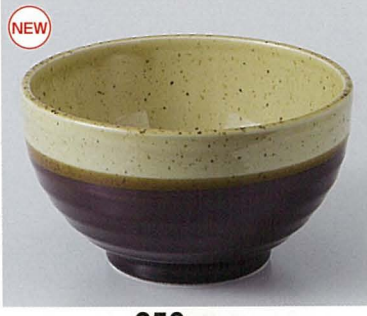

NEW
328-404-411 **650円**
彩色ヌリ分けさぬき丼 茶(17×9.7) 1132840441