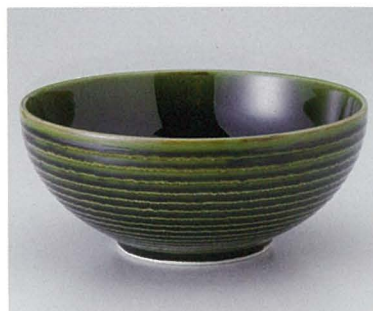

323-201-331 **2,700円**
織部千段6.5井(19.5×8.4) 530540133