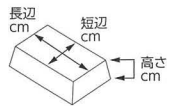

422-101-511 **590円**
にぎり大トロ箸置
(5×2.8×1.5) 738360151