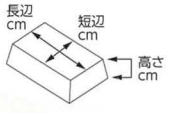

箸置
Chopstick Rest

416-101-741 **730円** 青白磁旅枕箸置 (5.5×2.7×2.1) 539560277
 416-102-781 **730円** 黄輝箸置 (5.5×2.7×2.1) 539560377
 416-103-781 **730円** 青白磁勾玉型箸置 (4×3.5×2) 539570578
 416-104-781 **730円** 黄輝勾玉型箸置 (4×3.5×2) 539570678