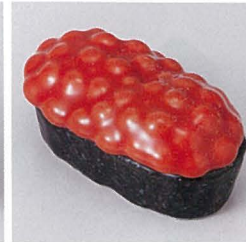

422-205-511 **590円**
にぎりイクラ箸置
(4.5×2.7×2.3) 738360651