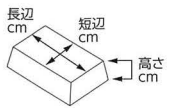

424-101-331 **460円**
山桜 はし置
(3×2) 839340433