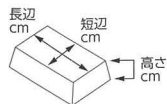

陶

陶

陶

陶

陶

418-101-471 **700円**
福助(赤)箸置
(4.5×2.8×3) 738150247

418-102-751 **700円**
粉引マーガレット箸置
(4.6×4.6) 839020275

418-103-751 **700円**
粉引黄花箸置
(4.6×4.6) 839020175

418-104-751 **700円**
粉引ツバキ箸置
(4.6×4.6) 839020575

418-105-751 **700円**
粉引スイセン箸置
(4.6×4.6) 839020475

418-106-751 **700円**
粉引バラ箸置
(4.6×4.6) 839020375