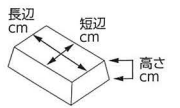

419-603-051 **450円**
飛行機 箸置 (青)
(4.3×3.8×1.5) 1141960305

419-604-151 **500円**
箸置 飛行機 (赤)
(4.2×3.8) 1141960415

419-605-151 **350円**
箸置 ブルドッグ 茶
(4.5×2.7×3.2) 1141960515

419-606-251 **400円**
ぶた 箸置 黒
(4.5×2.5×0.4) 1141960625