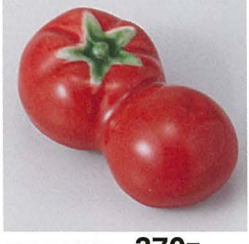

424-405-101 **370円**
トマト 箸置
(4.6×2.5×1.8) 539731010