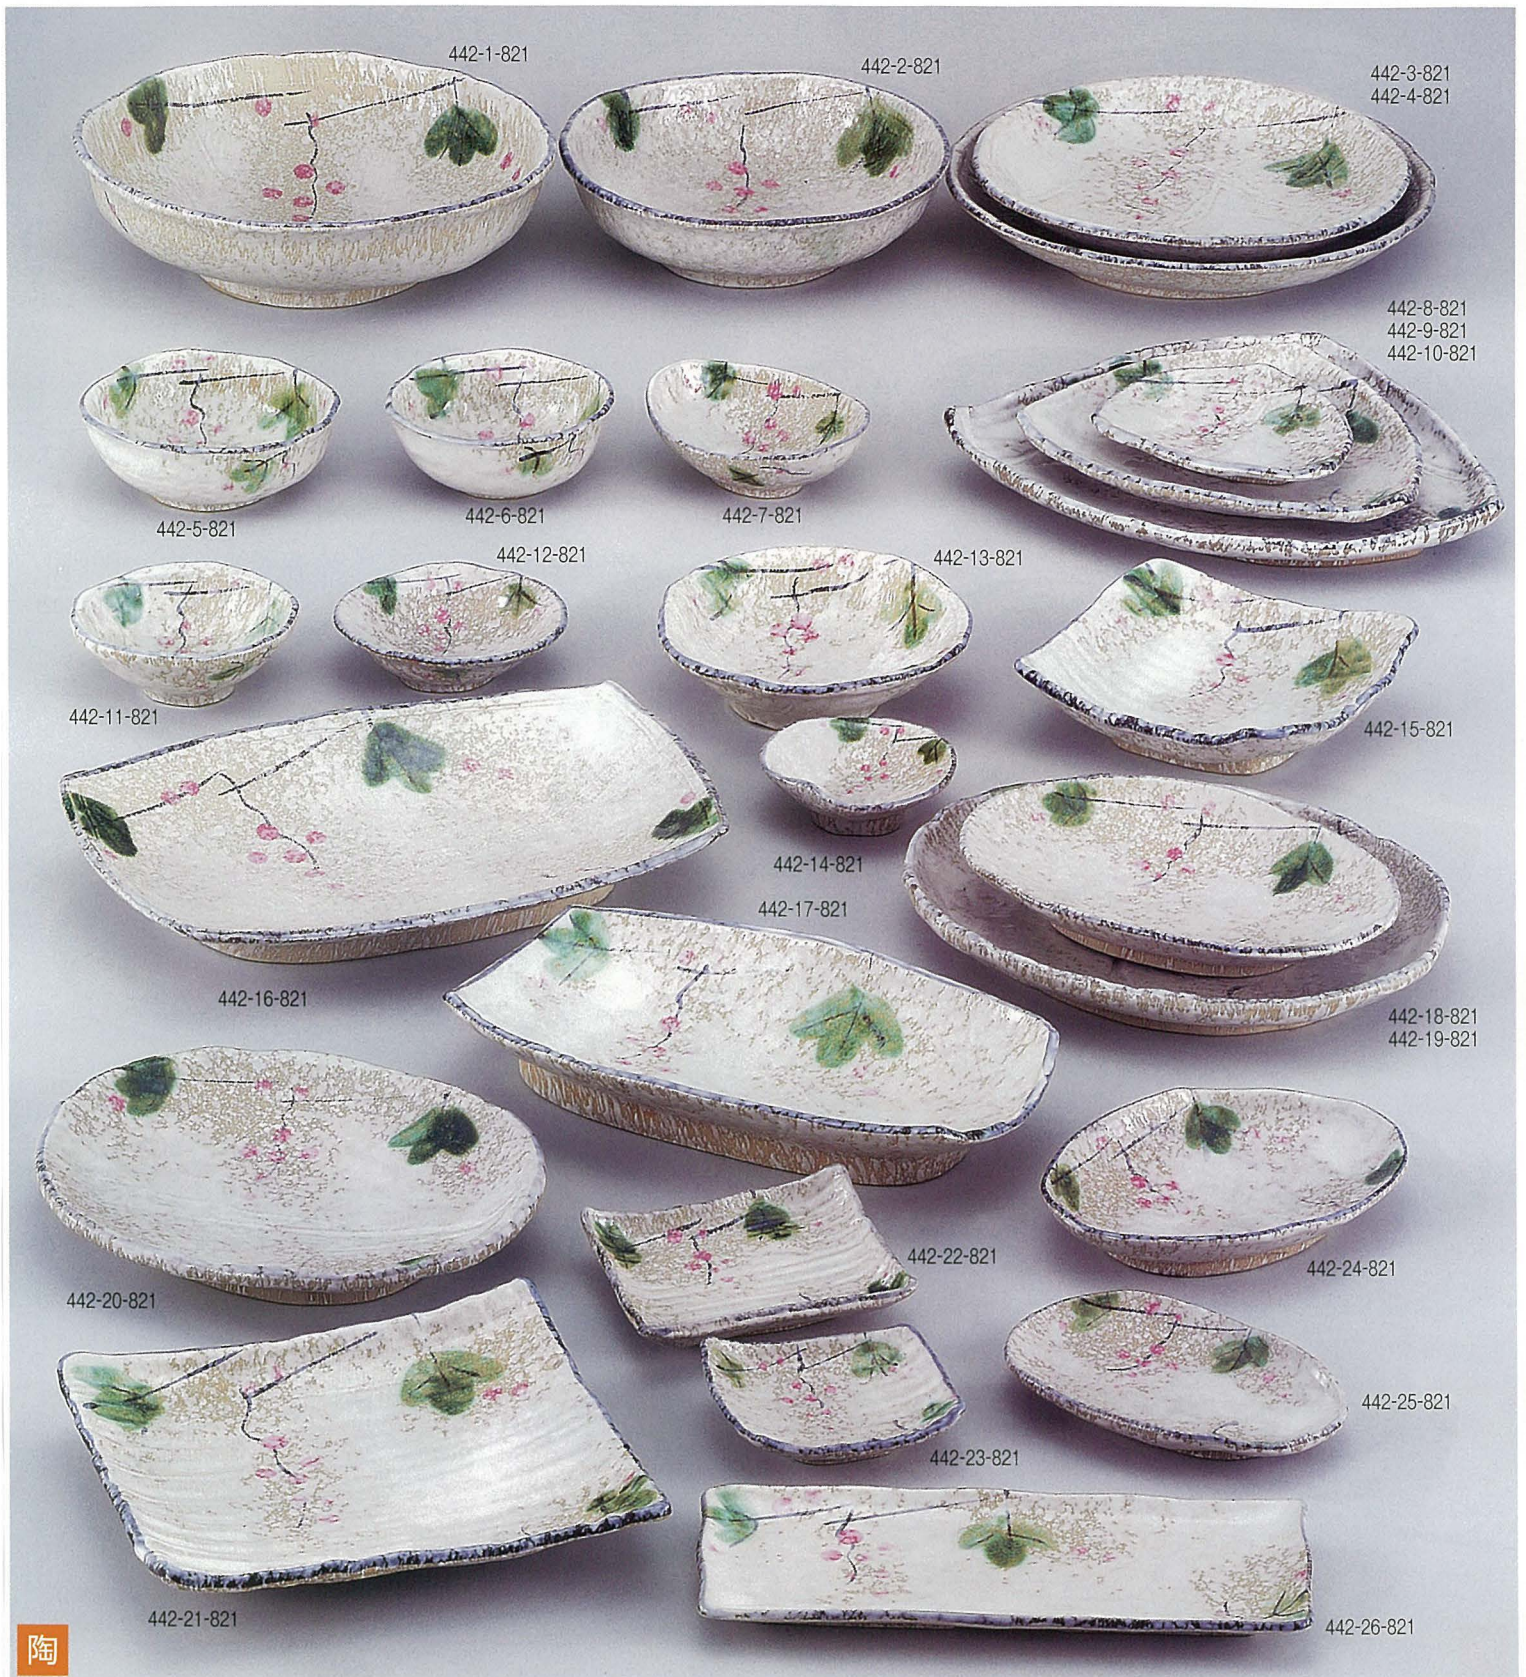

陶

442-1-821	10.0丸深鉢(30×28.5×8)	545400182	5,200円	442-10-821	10.0三方皿(31×27×4.5)	545401082	3,100円	442-19-821	10.0小判皿(29.5×24.3×4.5)	545401982	3,100円
442-2-821	8.0丸深鉢(24.5×23×7)	545400282	2,500円	442-11-821	深小鉢(12.5×5)	545401182	750円	442-20-821	天皿(25.5×22×4)	545402082	2,000円
442-3-821	9.0丸皿(27×4)	545400382	2,400円	442-12-821	浅小鉢(12.5×4)	545401282	750円	442-21-821	波形8.0角皿(24×21×4)	545402182	2,000円
442-4-821	10.0丸皿(30×4.5)	545400482	3,700円	442-13-821	5.5刺身鉢(17.5×17×5.5)	545401382	1,400円	442-22-821	角銘鉢皿(13.5×12×2.5)	545402282	550円
442-5-821	5.0深小鉢(15×5.5)	545400582	1,300円	442-14-821	のぞき(10.5×3.5)	545401482	420円	442-23-821	波形角小皿(11.5×10×3)	545402382	400円
442-6-821	4.5深小鉢(13.5×5)	545400682	850円	442-15-821	波形6.0角鉢(18×17×5)	545401582	1,400円	442-24-821	6.5小判皿(19.5×14×4)	545402482	750円
442-7-821	4.0舟型小鉢(14×11×5.5)	545400782	750円	442-16-821	11.0盛皿(33×23.5×5)	545401682	4,000円	442-25-821	5.5小判皿(17×11.3×2.5)	545402582	500円
442-8-821	5.0三方皿(16×13.5×2.5)	545400882	550円	442-17-821	10.0盛皿(31×18.5×5)	545401782	2,100円	442-26-821	さんま皿(28.5×11.5×2)	545402682	1,100円
442-9-821	8.0三方皿(24×20.5×3.5)	545400982	1,100円	442-18-821	8.0小判皿(23.5×7×4)	545401882	1,000円