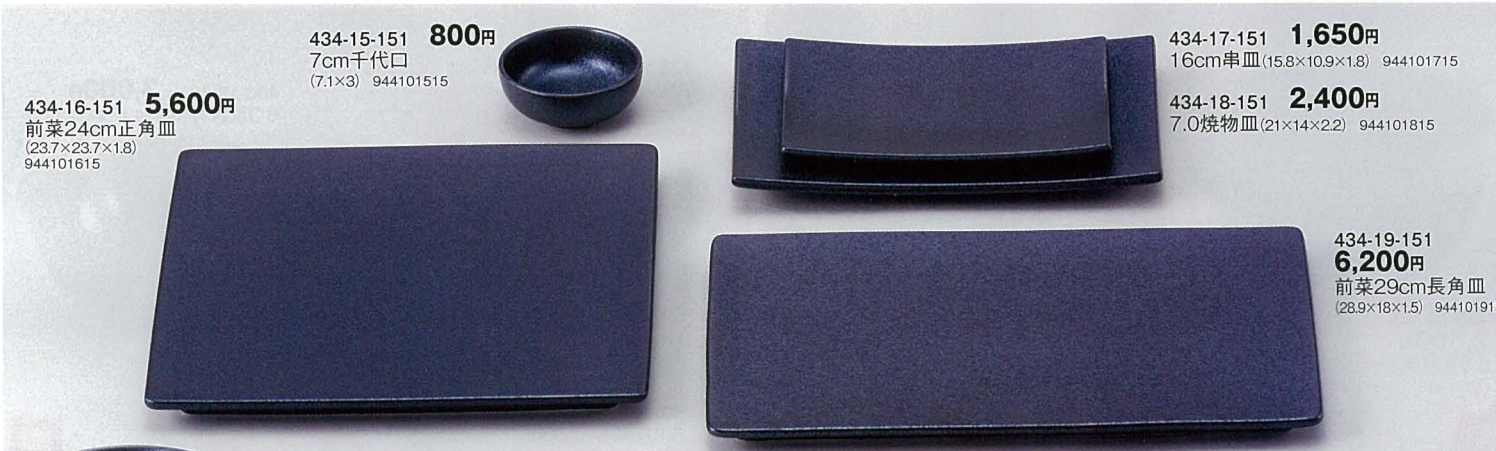

434-7-151 **980円**
丸4.0皿(12.9×2.2) 944100715

434-9-151 **1,600円**
丸6.0皿(18.5×2.8) 944100915

434-11-151 **3,300円**
丸8.0皿(24.1×3.6) 944101115

434-14-151 **4,700円**
末広型25cmスープ
(25.3×5.7) 944101415

434-8-151 **1,100円**
丸5.0皿(15×2.6) 944100815

434-10-151 **1,800円**
丸7.0皿(20.9×3.3) 944101015

434-12-151 **4,100円**
丸9.0皿(27.8×4) 944101215

434-16-151 **5,600円**
前菜24cm正角皿
(23.7×23.7×1.8) 944101615

434-18-151 **2,400円**
7.0焼物皿(21×14×2.2) 944101815

434-19-151
6,200円
前菜29cm長角皿
(28.9×18×1.5) 944101915