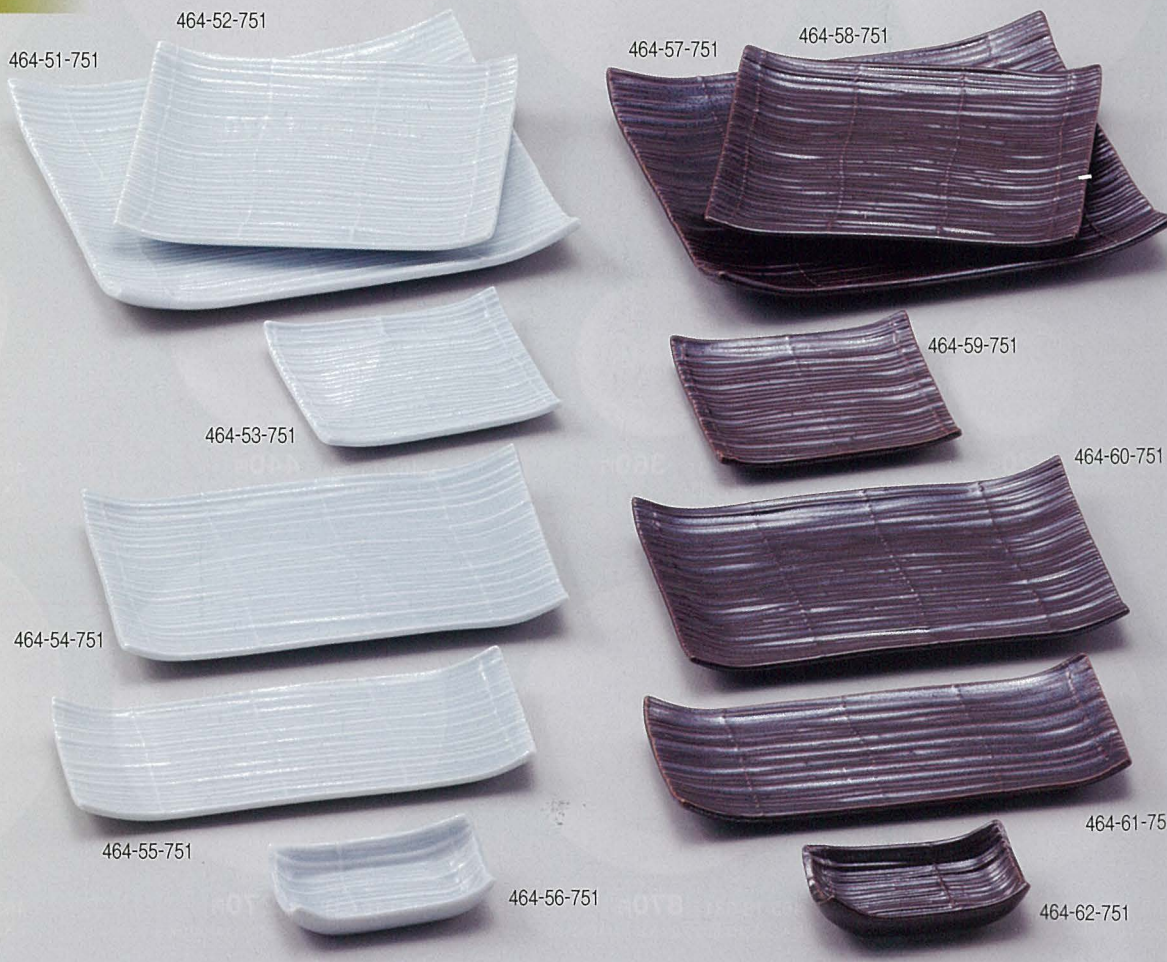

すだれ

- 464-51-751 ..... **3,600円**
  青磁角大皿(23.2×23.2×3) 947600175
- 464-52-751 ..... **1,800円**
  青磁角中皿(18.4×18.4×2.3) 947600275
- 464-53-751 ..... **800円**
  青磁角銘々皿(11.7×11.7×1.7) 947600375
- 464-54-751 ..... **1,400円**
  青磁長角皿(21.4×14.3×2.1) 947600475
- 464-55-751 ..... **900円**
  青磁付出皿(21.6×9.1×2) 947600575
- 464-56-751 ..... **550円**
  青磁角千代口(9.3×5.9×2.5) 947600675
- 464-57-751 ..... **3,600円**
  鉄砂角大皿(23.2×23.2×3) 947600775
- 464-58-751 ..... **1,800円**
  鉄砂角中皿(18.4×18.4×2.3) 947600875
- 464-59-751 ..... **800円**
  鉄砂角銘々皿(11.7×11.7×1.7) 947600975
- 464-60-751 ..... **1,400円**
  鉄砂長角皿(21.4×14.3×2.1) 947601075
- 464-61-751 ..... **900円**
  鉄砂付出皿(21.6×9.1×2) 947601175
- 464-62-751 ..... **550円**
  鉄砂角千代口(9.3×5.9×2.5) 947601275