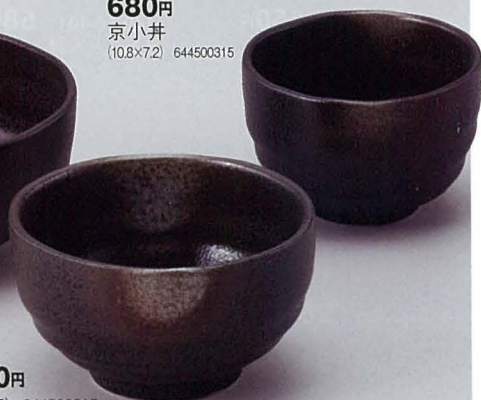

450-19-151 **680円**
京小井
(10.8×7.2) 644500315