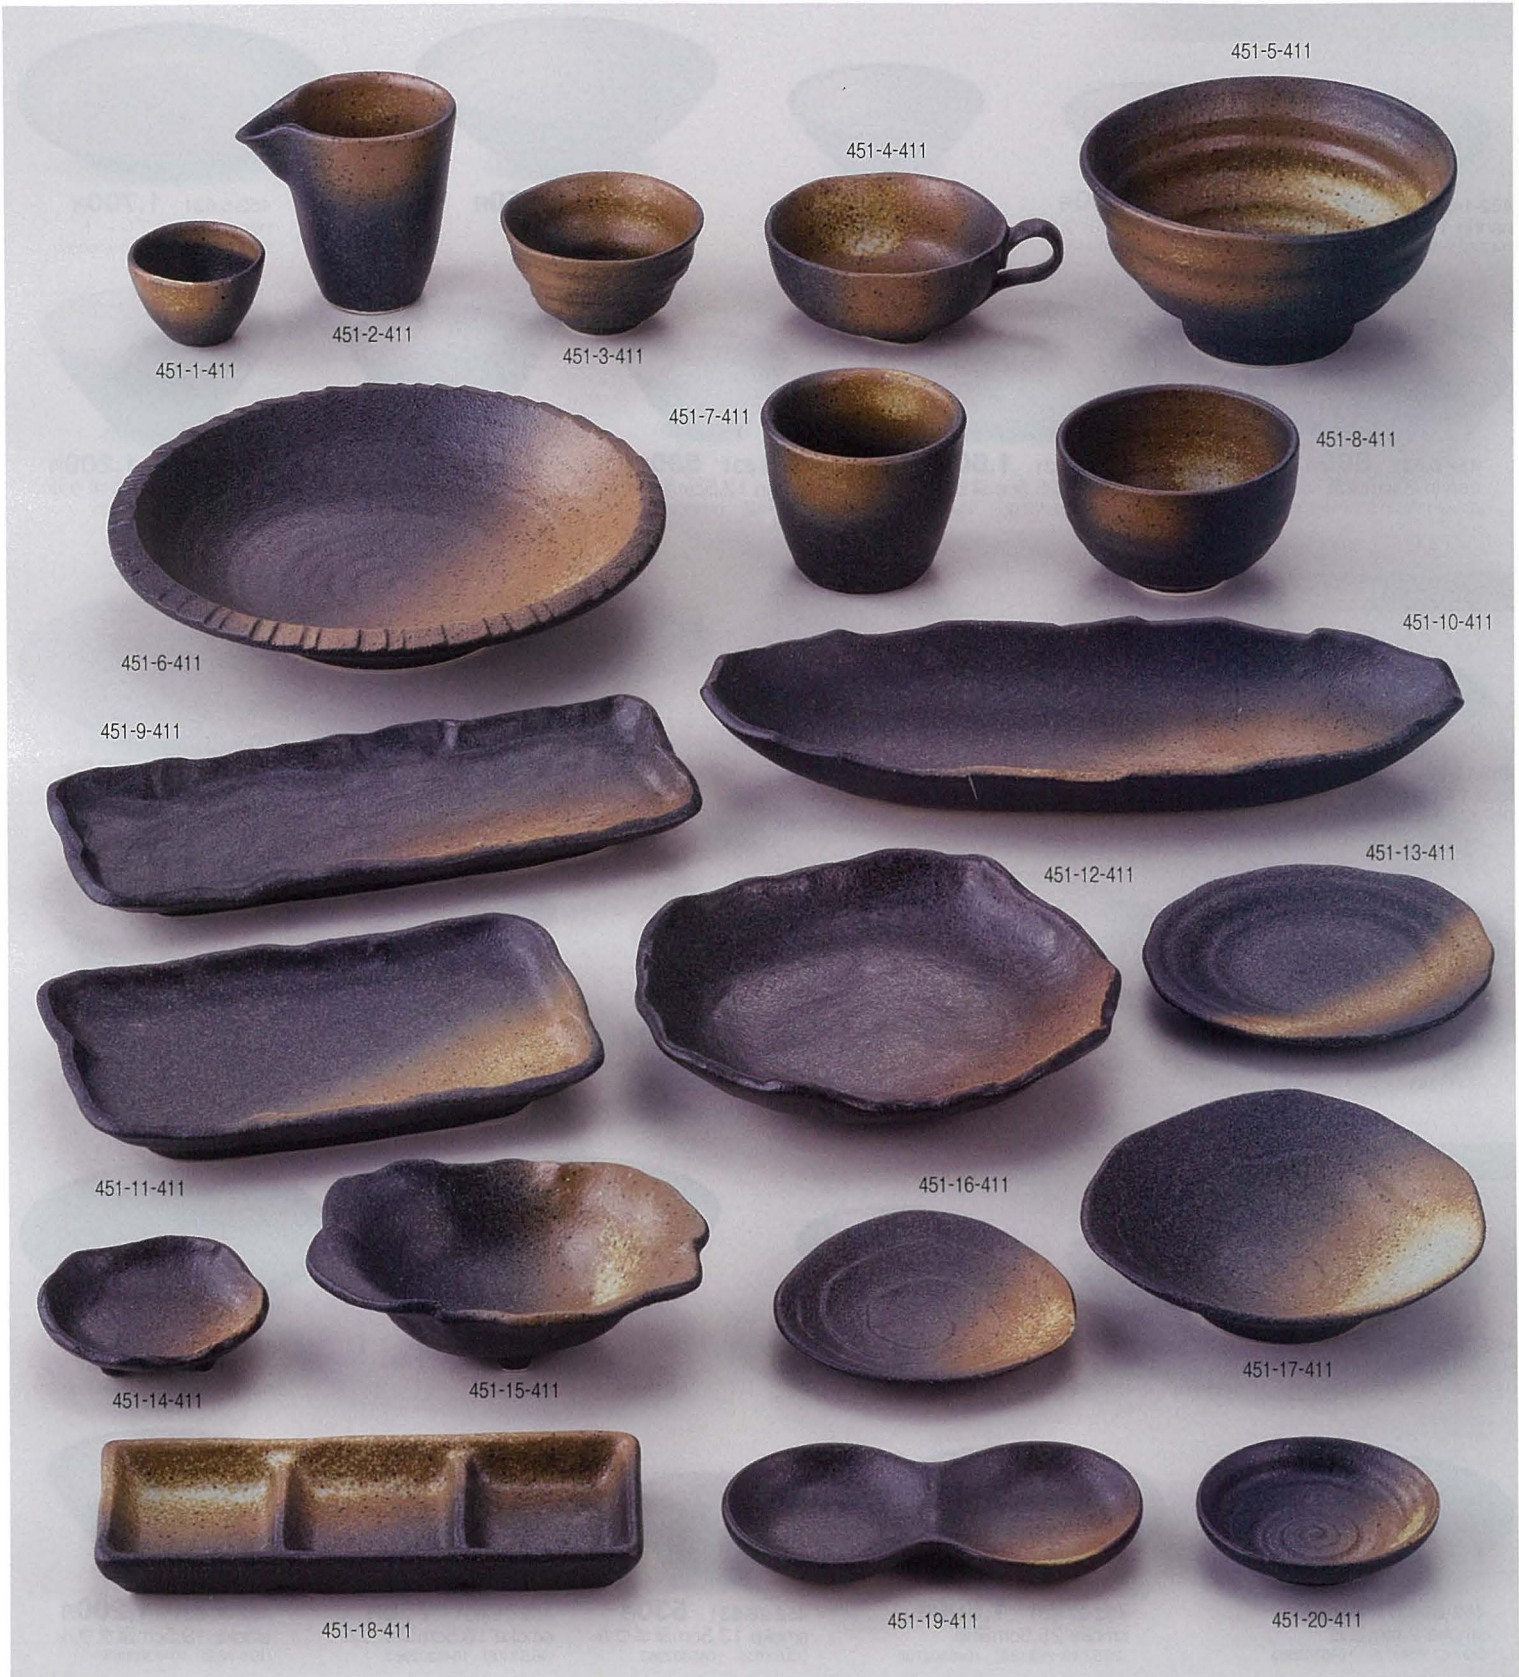

450-24-151 **730円**
のり皿(16×11×1.6) 644501515

450-21-151 **520円**
匠 正角千代口(8.3×8.3×2.5) 644502815

450-22-151 **2,500円**
匠 正角盛皿(22.6×22.6×2) 644502315

450-25-151 **1,100円**
さんま皿(27.5×10.7×1.7) 644501615

451-1-411	丸盃(6.5×4.4)	844500141	410円	451-9-411	さんま皿(26.7×12×3)	844500941	1,150円	451-17-411	三角5.0浅鉢(16×16×4)	844501741	760円
451-2-411	片口冷酒器(10.5×7.5×9.8)	844500241	1,400円	451-10-411	舟型盛皿(32.5×13.5×4.5)	844501041	2,050円	451-18-411	角三品薬味皿(20×8.2×2.3)	844501841	1,050円
451-3-411	京型煎茶(9.2×5)	844500341	460円	451-11-411	焼物皿(21.3×14×3)	844501141	1,100円	451-19-411	丸二品薬味皿(15.7×8.1×2)	844501941	900円
451-4-411	スープカップ(14.4×11×5)	844500441	660円	451-12-411	三ツ足変型多用皿(20.5×19.5×4.5)	844501241	1,350円	451-20-411	3.0薬味皿(9×2.3)	844502041	550円
451-5-411	ろくろ目井(17.7×9.2)	844500541	1,850円	451-13-411	銘々皿(15.2×14.5)	844501341	460円				
451-6-411	8.0麵鉢(25×5)	844500641	1,930円	451-14-411	三ツ足変型小皿(9.2×8.5×2.7)	844501441	400円				
451-7-411	そば千代口(9.1×7.6)	844500741	650円	451-15-411	三ツ足長小鉢(15×10.5×5)	844501541	920円				
451-8-411	つけつゆ碗(10.7×6.7)	844500841	580円	451-16-411	三角3.5皿(12×12×2)	844501641	460円				