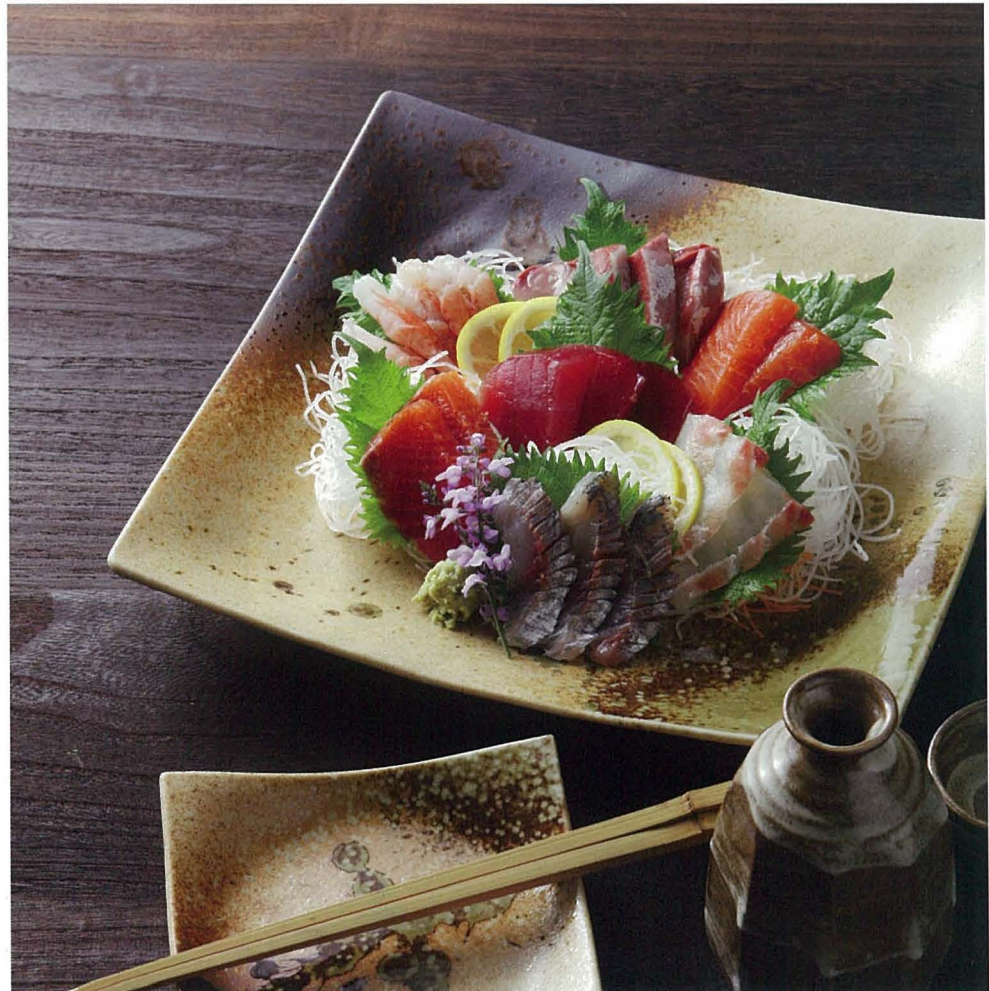

和陶オープン

JAPANESE TABLEWARE OPEN STOCK

432-2-751 **13,000円**

10.0皿(30×5) 540800275

432-3-751 **6,500円**

8.0皿(24×3.7) 540800375

432-4-751 **3,000円**

6.0皿(18.4×3.5) 540800475