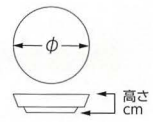

487-103-631
光誕 ホワイト 28cmプレート

487-104-081
ピズホワイト 9.0皿

487-101-081 3,200円
白堊27cmディナー(27×2.7) 950230108
487-102-081 1,750円
白堊24cmミート(24×2.6) 950230208

487-103-631 3,800円
光誕 ホワイト28cmプレート
(φ28.3×2.6) 1048620263