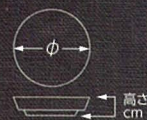

[モダンスタイル]

MODERN STYLE

| Modern plate

[モダンプレート]

483-101-611 2,400円
CXCグレー26.5cmプレート
(26.5×2.5・内径14.8) 1148310161
483-102-611 1,200円
CXCグレー20cmプレート
(21×2.5・内径11.4) 1148310261

NEW