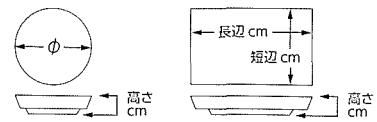

480-401-081 1,400円
デビエル19cm正角皿(19.2×19.2×2.1) 744950208

480-501-081 3,200円
デビエル26cm正角皿(26×26×2.4) 744950208

[マーズ]

481-201-081 2,800円
マーズ25cmサークル(BG)(24×24×1.2) 1048310608

481-301-081 2,100円
マーズ20cmスクエア(BG)(20×20×1.2) 1048310308