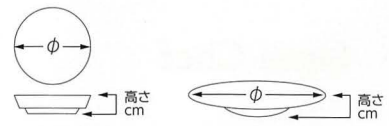

NEW

490-101-081 2,900円
ストーリア26cmスープ(ブルー)
(26.1×3.7) 1149010108

NEW

490-102-081 2,900円
ストーリア26cmスープ(ホワイト)
(26.1×3.7) 1149010208

491-101-031 4,500円
21cm スープボール (HP)
(21×4.3・内径11.3) 949620103

491-102-031 7,000円
キルト25cm スープ (HP)
(25×4.2・内径11.3) 949630203