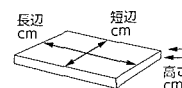

NEW

NEW

NEW

NEW

陶

- 476-301-631 8,500円
wasabi WH 37.5cm長角皿(37.5×22.5×0.8) 1147630163
- 476-303-631 9,300円
wasabi(アメ)37.5cm長角皿(37.5×22.5×0.8) 1147630363

陶

- 476-302-631 8,500円
wasabi BK 37.5cm長角皿(37.5×22.5×0.8) 1147630263
- 476-304-631 9,300円
wasabi(オリベ)37.5cm長角皿(37.5×22.5×0.8) 1147630463