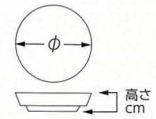

489-101-081 3,200円
クリスタ25cmディナー(緋朱)
(25.5×3) 1048540208