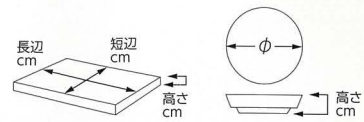

MODERN STYLE

Tatara

[Tanka]