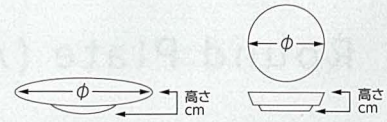

494-501-031 4,100円
21cmスープボール (BR)
(21×4.3・内径11.3) 949750103

494-502-031 6,000円
25cmスープボール (BR)
(25×4.2・内径11.3) 949750203

494-503-031 4,700円
26cmパスタ (BR)
(26×5.4・内径16.8) 949750303

MODERN STYLE
Style Show Plate