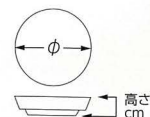

493-102-031 3,200円
RR24cmプレート (RD) (24×3・内径10.4) 949910303