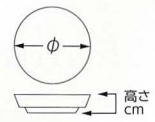

485-101-031 1,600円
ブラック10吋ラウンドプレート
(26.3×3) 1048510303