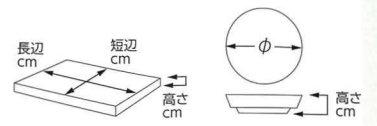

Square plate

NEW

474-101-081

NEW

474-102-031

NEW

474-103-081

- 474-101-081 4,800円 ブラックラスタ-26cmロングプレート (26.5×16.5×2) 1147410108
- 474-102-031 2,800円 プラチナストーンフラットスクエア (21.2×18×0.5) 1147410203
- 474-103-081 8,800円 ラスタースクエアボックス (18×3.5) 1147410308