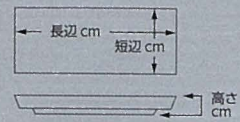

507-101-601 2,410円
白 28cmウェーブプレート
(27.5×18.5×3) 746510260