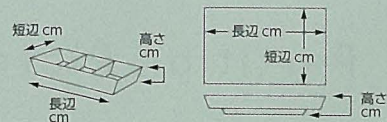

中国製

521-101-511 1,000円
白磁ディンプルダブルプレート
(19.8×7.7×3) 649130151

中国製

白磁
521-102-511 1,300円
白磁ディンプルトリプルプレート
(27.2×7.8×3.2) 649140151

521-103-601 1,400円
白UM三種お通し皿
(23×7.9×3.8) 953530160

中国製

白磁
521-201-511 2,600円
白磁ディンプルシックスプレート
(27.2×15.5×3.2) 649150151