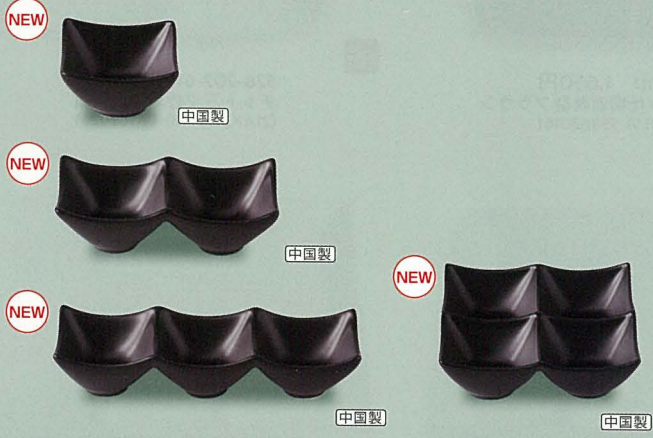

- 525-101-411 420円
  アーバンミニ角鉢1P/WH(6×6×3.8) 1152510141
- 525-102-411 860円
  アーバンミニ角鉢2P/WH(12×6×3.8) 1152510241
- 525-103-411 1,150円
  アーバンミニ角鉢3P/WH(18.5×6×3.8) 1152510341
- 525-104-411 1,550円
  アーバンミニ角鉢4P/WH(12.2×12.2×3.8) 1152510441
- 525-105-411 2,400円
  アーバンミニ角鉢6P/WH(18.5×12×3.8) 1152510541
- 525-106-411 4,200円
  アーバンミニ角鉢9P/WH(24.5×24.5×3.8) 1152510641

- 525-201-411 460円
  アーバンミニ角鉢1P/BK(6×6×3.8) 1152520141
- 525-202-411 1,000円
  アーバンミニ角鉢2P/BK(12×6×3.8) 1152520241
- 525-203-411 1,400円
  アーバンミニ角鉢3P/BK(18.5×6×3.8) 1152520341
- 525-204-411 1,800円
  アーバンミニ角鉢4P/BK(12.2×12.2×3.8) 1152520441

MODERN STYLE
Partition Plate

- 525-301-261 480円
  NB正角小皿(8.6×8.6×3) 1152530126
- 525-302-261 750円
  NB角2P(17.7×8.5×3) 1152530226
- 525-303-261 1,150円
  NB角3P(26.2×8.6×3.5) 1152530326