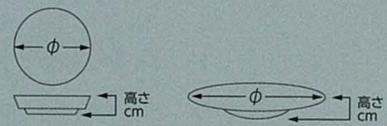

白磁

500-402-261 3,000円
スピードセンダン28cm(白磁)
(28×4・内径17) 951030526
500-403-261 2,400円
スピードセンダン24cm(白磁)
(24.5×3.4・内径14.7) 951030626

NB

タイ製

500-404-631 3,900円
wish 30cmスーププレート(29.8×5.3・内径18.8) 951050163
500-405-631 3,000円
wish 27cmスーププレート(27.1×4.5・内径15.8) 951050263
500-406-631 1,600円
wish 23cmスーププレート(23×4.2・内径13.7) 951050363