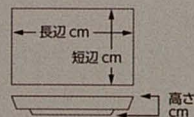

NB

505-101-631 5,300円
DIAディナープレート
(27.5×27.5×3.3・内径13.5) 847410363