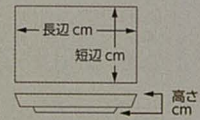

白磁

中国製

503-101-031 950円
ヨーロッパ13cm長角プレート
(13×9×1.9) 547530203