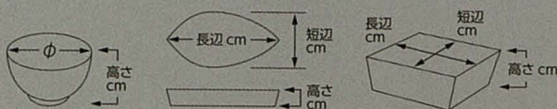

白磁

511-101-081 3,800円
スパイアー21cmクレイドゥボール
(21.3×15.5×11.5) 1050810308