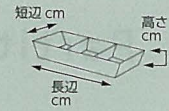

- 525-101-411 420円
  アーバンミニ角鉢1P/WH(6×6×3.8) 1152510141
- 525-102-411 860円
  アーバンミニ角鉢2P/WH(12×6×3.8) 1152510241
- 525-103-411 1,150円
  アーバンミニ角鉢3P/WH(18.5×6×3.8) 1152510341
- 525-104-411 1,550円
  アーバンミニ角鉢4P/WH(12.2×12.2×3.8) 1152510441
- 525-105-411 2,400円
  アーバンミニ角鉢6P/WH(18.5×12×3.8) 1152510541
- 525-106-411 4,200円
  アーバンミニ角鉢9P/WH(24.5×24.5×3.8) 1152510641

- 525-201-411 460円
  アーバンミニ角鉢1P/BK(6×6×3.8) 1152520141
- 525-202-411 1,000円
  アーバンミニ角鉢2P/BK(12×6×3.8) 1152520241
- 525-203-411 1,400円
  アーバンミニ角鉢3P/BK(18.5×6×3.8) 1152520341
- 525-204-411 1,800円
  アーバンミニ角鉢4P/BK(12.2×12.2×3.8) 1152520441

MODERN STYLE
Partition Plate

- 525-301-261 480円
  NB正角小皿(8.6×8.6×3) 1152530126
- 525-302-261 750円
  NB角2P(17.7×8.5×3) 1152530226
- 525-303-261 1,150円
  NB角3P(26.2×8.6×3.5) 1152530326

- 525-401-261 1,450円
  クラウド3ピース(23×9×1.8) 849910126
- 525-402-261 1,800円
  クラウド2ピースL(22.4×12.5×2.5) 849910226
- 525-403-341 1,500円
  プラージュ2psディッシュ(19×9.7×2.5) 547120234