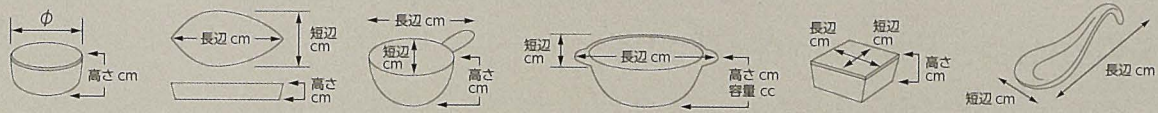

[モダンスタイル] MODERN STYLE | Amuse Bouche Plate [アミューズ]