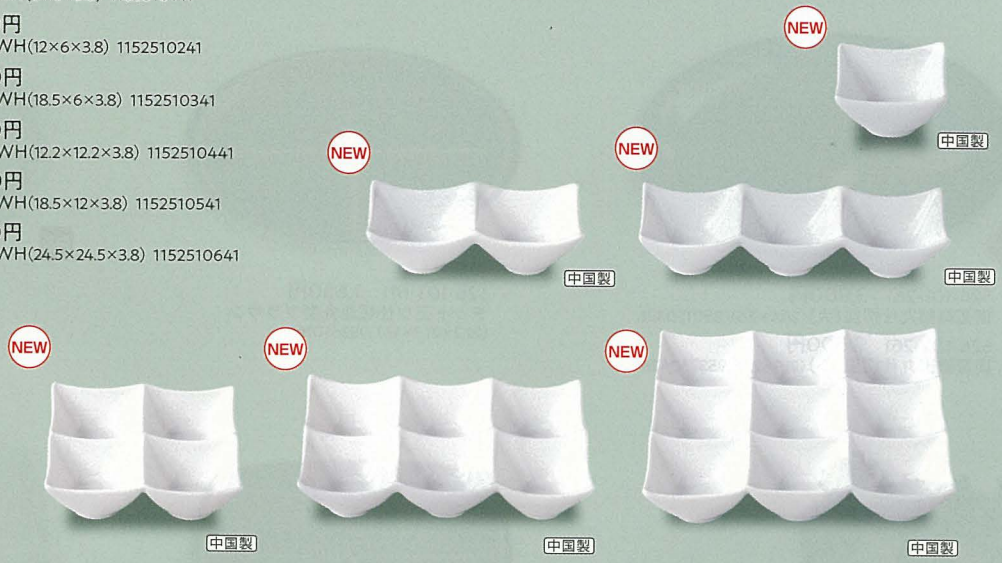

- 525-101-411 420円
  アーバンミニ角鉢1P/WH(6×6×3.8) 1152510141
- 525-102-411 860円
  アーバンミニ角鉢2P/WH(12×6×3.8) 1152510241
- 525-103-411 1,150円
  アーバンミニ角鉢3P/WH(18.5×6×3.8) 1152510341
- 525-104-411 1,550円
  アーバンミニ角鉢4P/WH(12.2×12.2×3.8) 1152510441
- 525-105-411 2,400円
  アーバンミニ角鉢6P/WH(18.5×12×3.8) 1152510541
- 525-106-411 4,200円
  アーバンミニ角鉢9P/WH(24.5×24.5×3.8) 1152510641

- 525-201-411 460円
  アーバンミニ角鉢1P/BK(6×6×3.8) 1152520141
- 525-202-411 1,000円
  アーバンミニ角鉢2P/BK(12×6×3.8) 1152520241
- 525-203-411 1,400円
  アーバンミニ角鉢3P/BK(18.5×6×3.8) 1152520341
- 525-204-411 1,800円
  アーバンミニ角鉢4P/BK(12.2×12.2×3.8) 1152520441

MODERN STYLE
Partition Plate

- 525-301-261 480円
  NB正角小皿(8.6×8.6×3) 1152530126
- 525-302-261 750円
  NB角2P(17.7×8.5×3) 1152530226
- 525-303-261 1,150円
  NB角3P(26.2×8.6×3.5) 1152530326