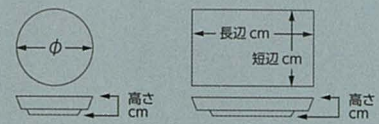

Soup and Pasta Plate

白磁

499-101-611 2,650円
YZ26cmモンテ (白磁)
(25.3×6・内径10.5) 548040161