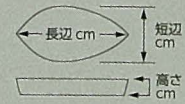

508-501-081 4,500円 白17吋VSプレート(44×18.5×5) 547340508
508-502-081 2,700円 白14吋2時VSプレート(37×15.5×4.2) 547340408
508-503-081 2,200円 白12吋VSプレート(31×12.6×3.5) 547340308

508-504-031 5,000円 カヌーボールLL(37×15×9.3) 548340503
508-505-031 4,300円 カヌーボールL(31.8×13.2×8) 548340403
508-506-031 2,150円 カヌーボールM(25.5×10.4×7.9) 548340303
508-507-031 1,600円 カヌーボールS(21.5×8.5×6.7) 548340203
508-508-031 1,250円 カヌーボールSS(18×7.5×5.5) 548340103