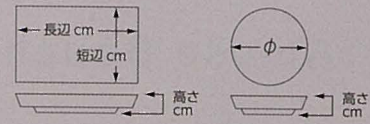

白磁
513-101-611 600円
YZ 14cmモンテ 白磁
(14.3×3.6) 849410361