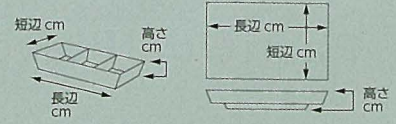

M MODERN STYLE
Partition Plate

523-101-611 2,800円
YKバルサランチプレート
(25×22.5×2.5) 953330261

白磁

523-201-611 1,350円
白磁ヴィーラディップαプレート
(24×11.9×2) 849920261

白磁

523-202-611 1,350円
白磁ヴィーラトリプルディップ
(22.6×11.7×2.5) 849910361