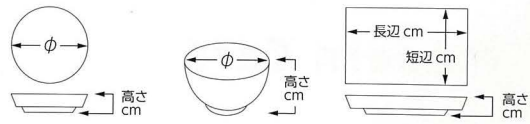

537-101-631 1,550円
プランプレートMクリームホワイト
(18.5×14.5×3.5) 1053120263