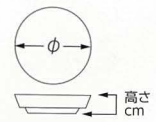

MODERN STYLE

Café Lunch

- 528-101-251 2,100円
切立中鉢 シロン(17×4) 1152810125
- 528-102-251 3,600円
切立大皿 シロン(25×3) 1152810225
- 528-201-251 2,100円
深緑切立中鉢(17.5×4) 1052840125
- 528-202-251 3,600円
切立大皿 深緑(25×3) 1152820225