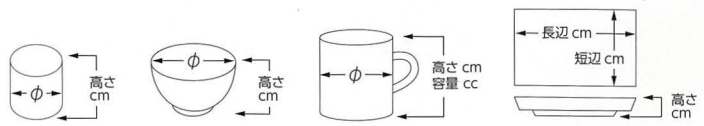

[モダンスタイル] MODERN STYLE | Casual Café [カジュアルカフェ]