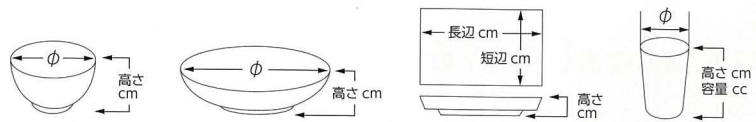

NEW

NEW

NEW

NEW

NEW

NEW

NEW

NEW

NEW

NEW