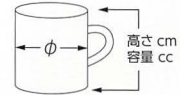

533-101-611 2,200円
しのぎ虹彩大皿
(23.3×2) 1153310161

533-102-611 1,400円
しのぎ虹彩中皿
(18.3×2) 1153310261

533-103-611 800円
しのぎ虹彩小皿
(15.9×1.7) 1153310361