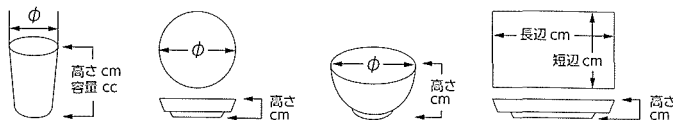

531-101-631 4,200円
アンデセール 26cmスィングボウル
(φ25.8×7.3) 1052710263
531-102-631 1,600円
アンデセール 19cmスィングボウル
(φ19.5×6.3) 1052710363