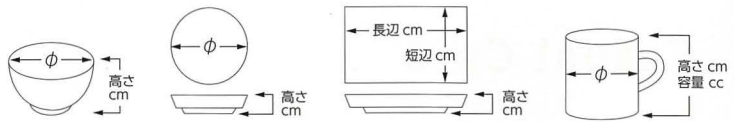

534-401-081 2,300円
リーベ26cmプレートパープル
(26×3) 954450108

534-402-741 2,380円
ベージュスクエアプレート (L)(22.3×22.3×2.5) 1053230474

534-403-741 1,780円
ベージュスクエアプレート (M)(18.4×18.4×2) 1053230574

534-404-741 900円
ベージュスクエアプレート (S)(13×1.6) 1053230674