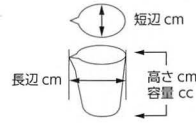

533-101-611 2,200円
しのぎ虹彩大皿
(23.3×2) 1153310161

533-102-611 1,400円
しのぎ虹彩中皿
(18.3×2) 1153310261

533-103-611 800円
しのぎ虹彩小皿
(15.9×1.7) 1153310361