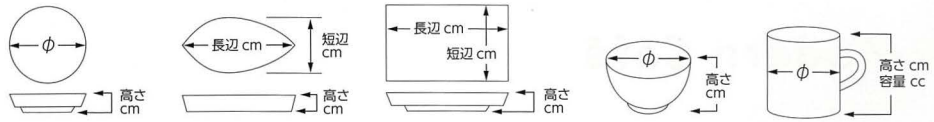

539-501-631 1,600円
モカフェ クリーム 長角皿中
(29×8.7×1.8) 1053720163