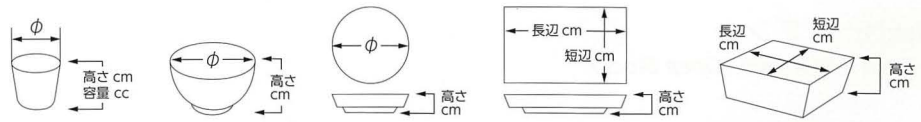

544-602-311 2,500円
23cm長角ディンプルプレート
(23.3×14.1) 1053840231

544-603-351 1,700円
NB2ピースウェーブ23cm皿
(23.7×15×3) 546610635

545-102-631 360円
7cmカップ用蓋(7.3×3) 744710263