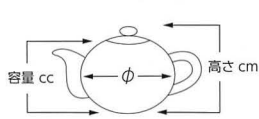

533-101-611 2,200円
しのぎ虹彩大皿
(23.3×2) 1153310161

533-102-611 1,400円
しのぎ虹彩中皿
(18.3×2) 1153310261

533-103-611 800円
しのぎ虹彩小皿
(15.9×1.7) 1153310361