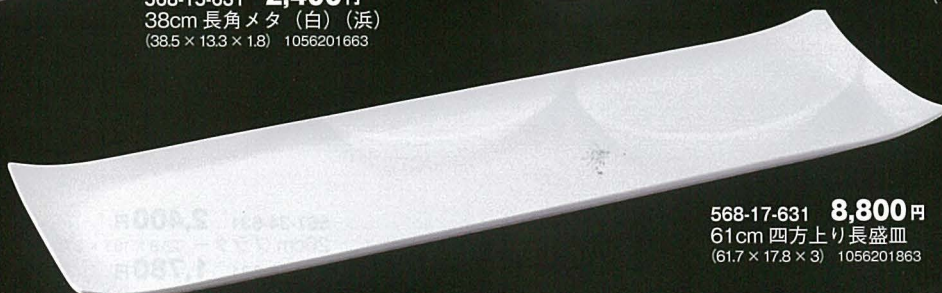

568-17-631 **8,800円**
61cm 四方上り長盛皿
(61.7 × 17.8 × 3) 1056201863