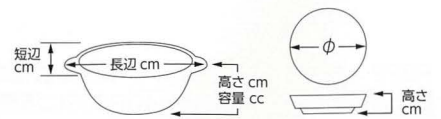

624-101-261 **2,350円** A G
リアルブラック丸6.5吋グラタン
(16.3×13.5×3.6) 858920226