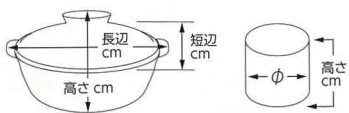

P622~P638 器に適合する木台を価格の後に表示しています。
木台A~F)P632 木台G~K)P633に掲載。

耐熱(直火対応)
Heat Resistant (Direct Heat)

635