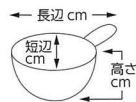

耐熱(直火対応) & 木台

Heat Resistant (Direct Heat) and Wooden Base