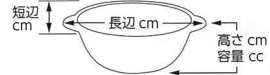

耐熱(直火対応) & 木台

Heat Resistant (Direct Heat) and Wooden Base