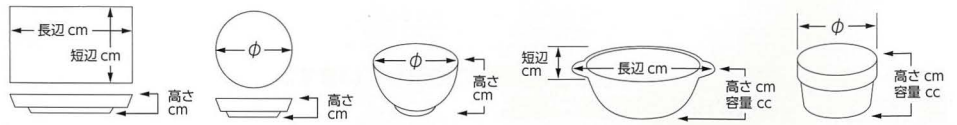

626-101-511 **1,000円** コロレオレンジスクエアプレート(S)(16.5×16.5×3.1) 661410151
626-102-511 **1,800円** コロレオレンジスクエアプレート(M)(19.5×19.5×3.6) 661410251
626-103-511 **3,280円** コロレオレンジスクエアプレート(L)(25.8×25.8×3.8) 661410351