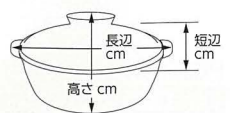

耐熱(直火対応) & 木台

Heat Resistant (Direct Heat) and Wooden Base