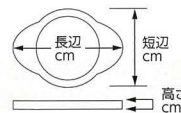

耐熱(直火対応) & 木台

Heat Resistant (Direct Heat) and Wooden Base