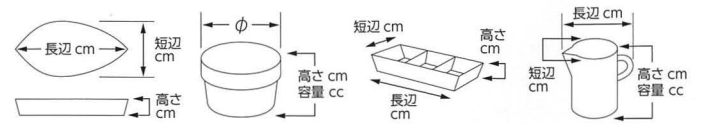

**強化**  
**中国製**  
637-613-631 **350円**  
WH 10cmブリュレ  
(9.8×2.8・130cc) 963540463

- 638-101-031 **700円** A  
白丸グラタンS  
(13.5×13×2-120cc) 963610303
- 638-102-031 **750円** A  
白丸グラタンM  
(15×14×2-180cc) 963610203
- 638-103-031 **800円** B  
白丸グラタンL  
(16×15×2.5-230cc) 963610103
- 638-104-031 **400円**  
白アモンド  
(8.8×7.6×2.5) 963760603
- 638-105-031 **620円**  
白アモンド大  
(12×10×2) 963760703