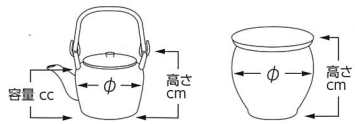

- 773-101-951 **2,500円** [木]太口当り棒 白木15.0(45) 571921195
- 773-102-951 **2,100円** [木]太口当り棒 白木13.0(39) 571921295
- 773-103-951 **1,800円** [木]太口当り棒 白木12.0(36) 571921395
- 773-104-951 **1,550円** [木]太口当り棒 白木10.0(30) 571921595
- 773-105-951 **1,450円** [木]太口当り棒 白木8.0(24) 571921495
- 773-106-951 **750円** [木]細口当り棒 白木13.0(39) 571921695
- 773-107-951 **700円** [木]細口当り棒 白木12.0(36) 571921795
- 773-108-951 **640円** [木]細口当り棒 白木10.0(30) 571921895
- 773-109-951 **380円** [木]細口当り棒 白木8.0(24) 571921995
- 773-110-951 **300円** [木]細口当り棒 白木6.0(18) 571922095
- 773-111-951 **280円** [木]細口当り棒 白木5.0(15) 571922295
- 773-112-951 **280円** [木]細口当り棒 白木4.0(12) 571922195
- 773-113-971 **1,750円** (木製)山椒すり棒(36) 571922397
- 773-114-971 **1,200円** (木製)山椒すり棒(30) 571922497
- 773-115-971 **900円** (木製)山椒すり棒(24) 571922597
- 773-116-971 **750円** (木製)山椒すり棒(18) 571922697
- 773-117-971 **500円** (木製)山椒すり棒(10) 571922797