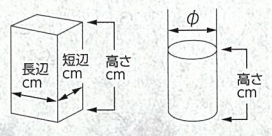

NEW

783-404-571 **1,850円**
ナマコ筒花瓶8号
(21) 1178340457

NEW

783-405-571 **1,850円**
吹き黒花瓶7号
(21) 1178340557

784-101-201 **560円** 角モノクロ(青)一輪挿し(4.3×10.3) 1178410120
 784-102-201 **560円** 角モノクロ(白)一輪挿し(4.3×10.3) 1178410220
 784-103-201 **560円** 角モノクロ(黒)一輪挿し(4.3×10.3) 1178410320