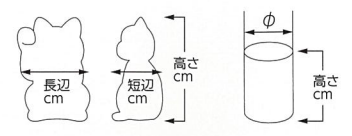

NEW

- 782-101-931 **30,350円**
  白手長小判猫13号(右手)(28×27×43) 1178210193
- 782-102-931 **15,500円**
  白小判猫10号(右手)(23.5×22×33) 1178210293
- 782-103-931 **9,200円**
  白小判猫8号(右手)(18×16×25) 1178210393
- 782-104-931 **7,000円**
  白小判猫7号(右手)(16.5×14×23) 1178210493
- 782-105-931 **5,300円**
  白小判猫6号(右手)(13.5×12.5×19) 1178210593
- 782-106-931 **3,900円**
  白小判猫5号(右手)(11×10×16) 1178210693
- 782-107-931 **3,200円**
  白小判猫4号(右手)(9.5×8.5×13) 1178210793

NEW

- 782-108-931 **30,350円**
  白手長小判猫13号(左手)(28×27×43) 1178210893
- 782-109-931 **15,500円**
  白小判猫10号(左手)(23.5×22×33) 1178210993
- 782-110-931 **9,200円**
  白小判猫8号(左手)(18×16×25) 1178211093
- 782-111-931 **7,000円**
  白小判猫7号(左手)(16.5×14×23) 1178211193
- 782-112-931 **5,300円**
  白小判猫6号(左手)(13.5×12.5×19) 1178211293
- 782-113-931 **3,900円**
  白小判猫5号(左手)(11×10×16) 1178211393
- 782-114-931 **3,200円**
  白小判猫4号(左手)(9.5×8.5×13) 1178211493

NEW

- 782-201-931 **40,000円**
  黒手長小判猫13号(右手)(28×27×43) 1178220193
- 782-202-931 **20,000円**
  黒小判猫10号(右手)(23.5×22×33) 1178220293
- 782-203-931 **11,750円**
  黒小判猫8号(右手)(18×16×25) 1178220393
- 782-204-931 **9,200円**
  黒小判猫7号(右手)(16.5×14×23) 1178220493
- 782-205-931 **6,750円**
  黒小判猫6号(右手)(13.5×12.5×19) 1178220593
- 782-206-931 **5,050円**
  黒小判猫5号(右手)(11×10×16) 1178220693
- 782-207-931 **4,150円**
  黒小判猫4号(右手)(9.5×8.5×13) 1178220793

NEW

- 782-208-931 **40,000円**
  黒手長小判猫13号(左手)(28×27×43) 1178220893
- 782-209-931 **20,000円**
  黒小判猫10号(左手)(23.5×22×33) 1178220993
- 782-210-931 **11,750円**
  黒小判猫8号(左手)(18×16×25) 1178221093
- 782-211-931 **9,200円**
  黒小判猫7号(左手)(16.5×14×23) 1178221193
- 782-212-931 **6,750円**
  黒小判猫6号(左手)(13.5×12.5×19) 1178221293
- 782-213-931 **5,050円**
  黒小判猫5号(左手)(11×10×16) 1178221393
- 782-214-931 **4,150円**
  黒小判猫4号(左手)(9.5×8.5×13) 1178221493

NEW