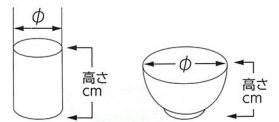

787-509-521
200円
カワラケ皿(無袖)3.0皿
(9)

787-510-521
180円
カワラケ皿(無袖)2.5皿
(7.5)

788-101-791 23,400円 稲荷9.0(27) 673210179	788-102-791 15,750円 稲荷8.0(23.5) 673210279	788-104-791 7,200円 稲荷6.0(18) 673210479	788-106-791 2,400円 稲荷4.0(12) 673210679	788-108-791 1,980円 稲荷3.0(9) 673210879
788-103-791 14,850円 稲荷7.0(22) 673210379	788-105-791 3,300円 稲荷5.0(15) 673210579	788-107-791 2,250円 稲荷3.5(10.6) 673210779