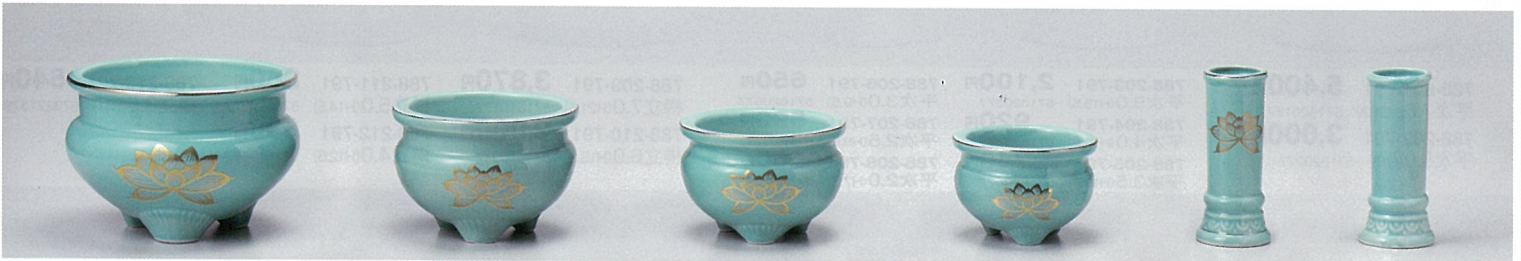

787-201-521
2,000円
白金蓮6.0玉仏花
(H16.5) 6入

787-202-521
1,480円
白金蓮5.0玉仏花
(H14) 9入

787-203-521
1,180円
白金蓮4.5玉仏花
(H13) 12入

787-204-521
950円
白金蓮4.0玉仏花
(H11.5) 16入

787-205-521
1,550円
白金蓮7.0並仏花
(H17) 8入

787-206-521
950円
白金蓮6.0並仏花
(H15) 20入

787-207-521
680円
白金蓮5.0並仏花
(H12.8) 30入

787-301-521
4,500円
青地金蓮5.0香炉
(15)

787-302-521
1,150円
青地金蓮4.0香炉
(11.5)

787-303-521
980円
青地金蓮3.5香炉
(10.5) 18入

787-304-521
700円
青地金蓮3.0香炉
(9) 20入

787-305-521
550円
青地金蓮線香立
(H11) 42入

787-306-521
430円
青地線香立
(H11) 42入