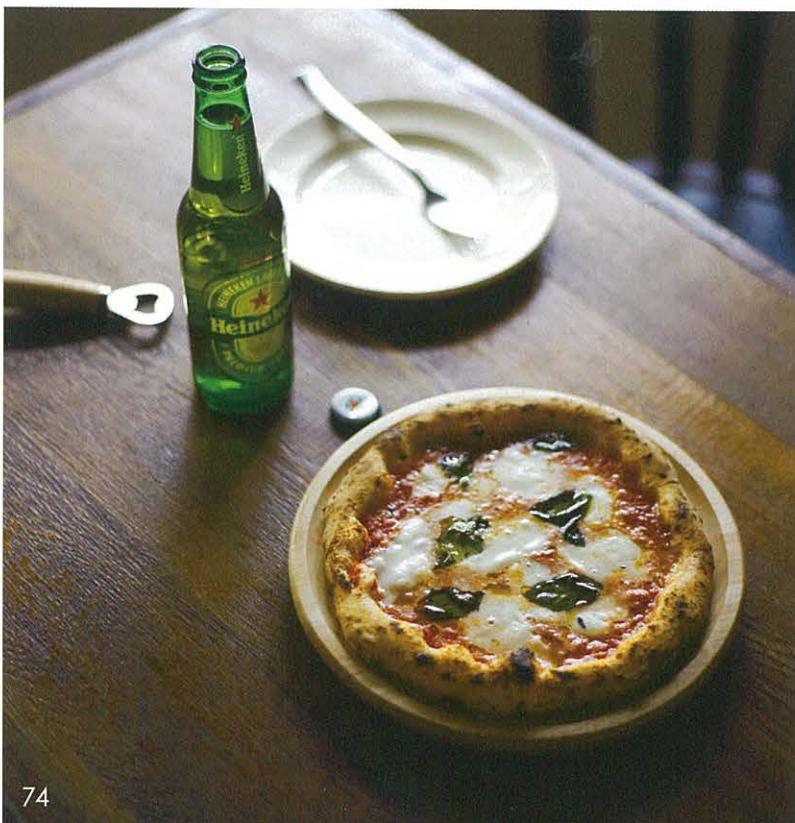

Wood Organizer

ウッドオーガナイザー ※ラバーウッド(ウレタン加工)

M74-01
木製ナチュラル3穴前菜SET
2,800円 345×137×50 内径75 VN

M74-02
木製ナチュラル5穴前菜SET
3,500円 556×137×50 内径75 VN

M74-03
木製ブラック3穴前菜SET
2,800円 345×137×50 内径75 VN

M74-04
木製ブラック5穴前菜SET
3,500円 556×137×50 内径75 VN

《使用例》

木枠を裏返し、中面の枠をはめると、浅い器などをセッティングできます。

木枠を裏返して、そのまま台として使用することもできます。

※下記の商品は、食洗機は使用できますが
食器乾燥機は使用できません。

M74-05 木製ピザ 23.5cm
1,900円 234×22 VN

M74-06 木製ピザ 28.5cm
2,800円 284×22 VN