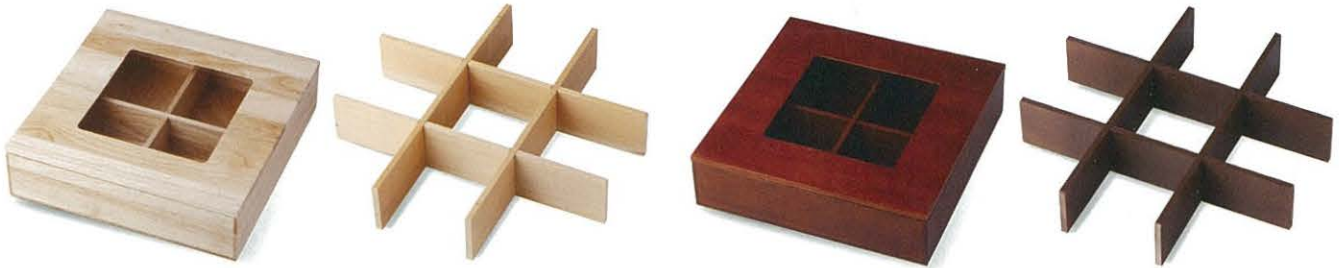

さまざま用途でご使用できます

深型ボールなどをセッティングして、
 複数の料理をまとめることができます。

木枠を裏返し、中面の枠をはめると、
 浅い器などをセッティングできます。

中面の枠をはずして、トレーとして
 使用することもできます。

中面の枠をはずし、木枠を裏返して、
 台として使用することもできます。

Wood Organizer

ウッドオーガナイザー ※ラバーウッド(ウレタン加工)

M74-01
木製ナチュラル3穴前菜SET
2,800円 345×137×50 内径75 VN

※下記の商品は、食洗機は使用できますが
食器乾燥機は使用できません。

M74-05 木製ピザ 23.5cm
1,900円 234×22 VN

M74-06 木製ピザ 28.5cm
2,800円 284×22 VN

松花堂 (ウレタン加工) ※なくなり次第終了となります

M75-01 ★木製松竹堂(四ツ仕切ナチュラル) 7,600円 262×262×70 VN
 M75-02 ★木製松竹堂(九ツ仕切ナチュラル) 7,900円 262×262×70 VN

M75-03 ★木製松竹堂(四ツ仕切ブラウン) 8,500円 262×262×70 VN
 M75-04 ★木製松竹堂(九ツ仕切ブラウン) 8,800円 262×262×70 VN

箸置き

M75-05 ★黒マットリボン 290円 27×45 JP
 M75-06 ★黒マット星 290円 33×33 JP
 M75-07 ★黒マット音符 290円 40×38 JP
 M75-08 ★黒マット瓢箪 290円 50×25 JP
 M75-09 ★黒マット長角 290円 20×45 JP