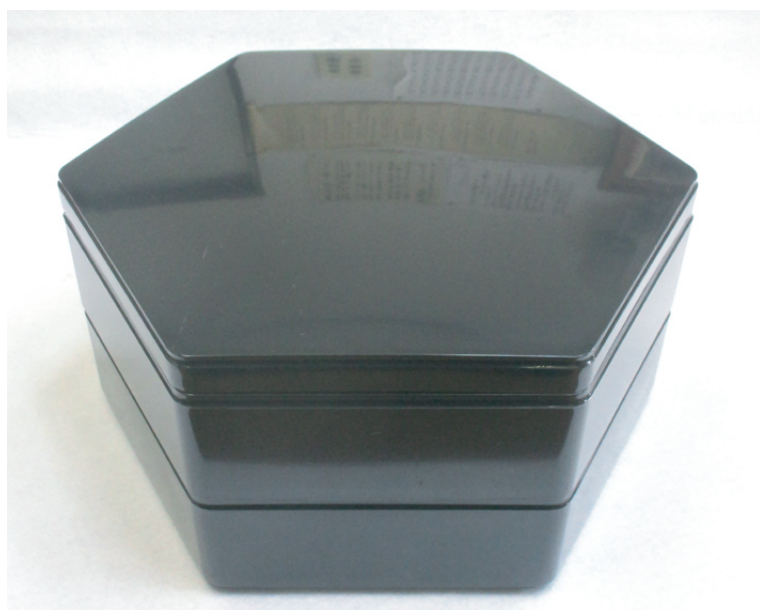

重箱形状資料

形状No. 12

素地名称 : 7.5校倉六角重

素地原料 : ABS樹脂

サイズ : 22.4× 22.4× 12(H)/cm 2段でのサイズ

摘 要

外サイズ : 22.4× 22.4× 5.5(H)/cm

内サイズ : 21.5× 21.5× 4.5(H)/cm