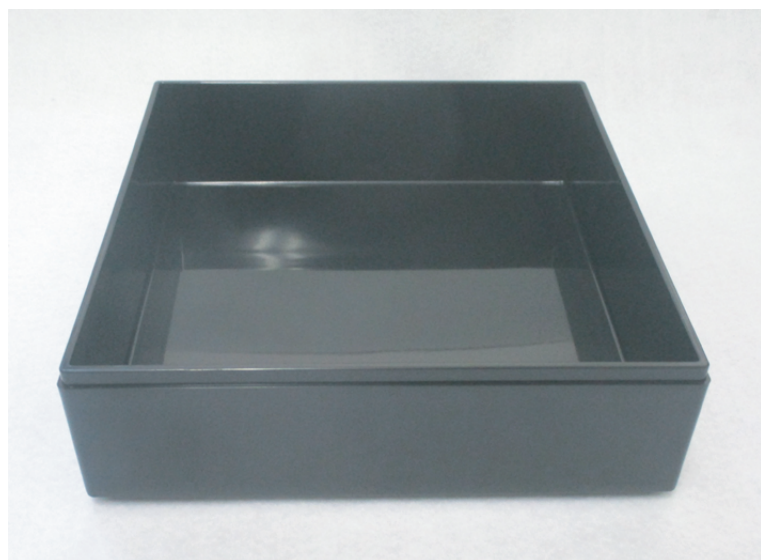

重箱形状資料

形状No. 28

素地名称 : 6.5校倉重

素地原料 : ABS樹脂

サイズ : 19.6× 19.6× 18.7(H)/cm 3段でのサイズ

外サイズ : 19.6× 19.6× × 6(H)/cm

内サイズ : 18.6× 18.6× × 5.2(H)/cm